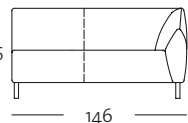

SOB 132/232
(Stahl-Doppelrundrohrfuß, RAL 9005 Tiefschwarz)

SE 132
(Stahl-Doppelrundrohrfuß, RAL 9005 Tiefschwarz)

PROGRAMMÜBERSICHT

Frontansicht/Draufsicht

Sofabank in drei Größen: 192, 212, 232 cm

SOB 132/192

SOB 132/212

SOB 132/232

SOB 132/192

SOB 132/212

SOB 132/232

Anreihsofa in vier Größen: 146, 166, 186, 206 cm

ASO 132/146 li

ASO 132/146 re

Anreihsofa in vier Größen: 146, 166, 186, 206 cm

ASO 132/186 li

ASO 132/186 re

ASO 132/186 li

ASO 132/186 re

ASO 132/206 li

ASO 132/206 re

ASO 132/206 li