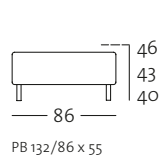

Anreihsofa in vier Größen: 146, 166, 186, 206 cm

ASO 132/186 li

ASO 132/186 re

ASO 132/186 li

ASO 132/186 re

ASO 132/206 li

ASO 132/206 re

ASO 132/206 li

ASO 132/206 re

PROGRAMMÜBERSICHT

Frontansicht/Draufsicht

Abschlussessel mit Polstersitz: 126 cm

Eckpolsterbank: 88 x 88 cm

Polsterbank: 86 x 55 cm

Seitenansicht

Sessel

KOMBINATIONSBESPIELE

Darstellung der Kombinationsbeispiele nicht maßstabsgetreu.