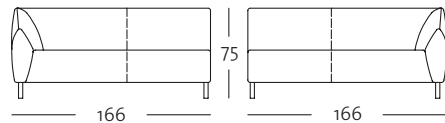

SOB 132/232
(Stahl-Doppelrundrohrfuß, RAL 9005 Tiefschwarz)

SE 132
(Stahl-Doppelrundrohrfuß, RAL 9005 Tiefschwarz)

PROGRAMMÜBERSICHT

Frontansicht/Draufsicht

Sofabank in drei Größen: 192, 212, 232 cm

SOB 132/192

SOB 132/212

SOB 132/232

SOB 132/192

SOB 132/212

SOB 132/232

Anreihsofa in vier Größen: 146, 166, 186, 206 cm

ASO 132/146 li

ASO 132/146 re

Anreihsofa in vier Größen: 146, 166, 186, 206 cm

ASO 132/186 li

ASO 132/186 re

ASO 132/186 li

ASO 132/186 re

ASO 132/206 li

ASO 132/206 re

ASO 132/206 li