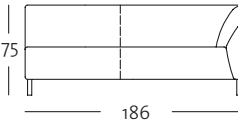

SOB 132/212

SOB 132/232

SOB 132/192

SOB 132/212

SOB 132/232

Anreihsofa in vier Größen: 146, 166, 186, 206 cm

ASO 132/146 li

ASO 132/146 re

Anreihsofa in vier Größen: 146, 166, 186, 206 cm

ASO 132/186 li

ASO 132/186 re

ASO 132/186 li

ASO 132/186 re

ASO 132/206 li

ASO 132/206 re

ASO 132/206 li

ASO 132/206 re

PROGRAMMÜBERSICHT

Frontansicht/Draufsicht

Abschlussessel mit Polstersitz: 126 cm

Eckpolsterbank: 88 x 88 cm

Polsterbank: 86 x 55 cm

Seitenansicht

Sessel