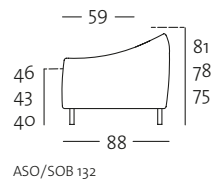

Anreihsofa in vier Größen: 146, 166, 186, 206 cm

ASO 132/186 li

ASO 132/186 re

ASO 132/186 li

ASO 132/186 re

ASO 132/206 li

ASO 132/206 re

ASO 132/206 li

ASO 132/206 re

PROGRAMMÜBERSICHT

Frontansicht/Draufsicht

Abschlussessel mit Polstersitz: 126 cm

Eckpolsterbank: 88 x 88 cm

Polsterbank: 86 x 55 cm

Seitenansicht

Sessel

KOMBINATIONSBESPIELE

Darstellung der Kombinationsbeispiele nicht maßstabsgetreu.