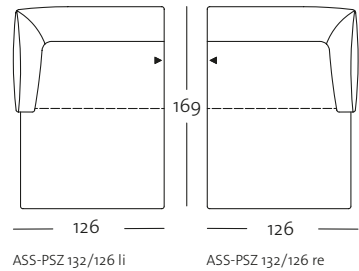

Anreihsofa in vier Größen: 146, 166, 186, 206 cm

ASO 132/186 li

ASO 132/186 re

ASO 132/186 li

ASO 132/186 re

ASO 132/206 li

ASO 132/206 re

ASO 132/206 li

ASO 132/206 re

PROGRAMMÜBERSICHT

Frontansicht/Draufsicht

Abschlussessel mit Polstersitz: 126 cm

Eckpolsterbank: 88 x 88 cm

Polsterbank: 86 x 55 cm

Seitenansicht

Sessel

KOMBINATIONSBESPIELE

Darstellung der Kombinationsbeispiele nicht maßstabsgetreu.