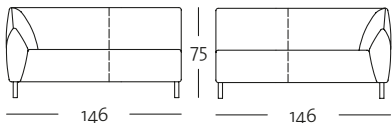

SOB 132/232
(Stahl-Doppelrundrohrfuß, RAL 9005 Tiefschwarz)

SE 132
(Stahl-Doppelrundrohrfuß, RAL 9005 Tiefschwarz)

PROGRAMMÜBERSICHT

Frontansicht/Draufsicht

Sofabank in drei Größen: 192, 212, 232 cm

SOB 132/192

SOB 132/212

SOB 132/232

SOB 132/192

SOB 132/212

SOB 132/232

Anreihsofa in vier Größen: 146, 166, 186, 206 cm

ASO 132/146 li

ASO 132/146 re

Anreihsofa in vier Größen: 146, 166, 186, 206 cm

ASO 132/186 li

ASO 132/186 re

ASO 132/186 li

ASO 132/186 re

ASO 132/206 li

ASO 132/206 re

ASO 132/206 li