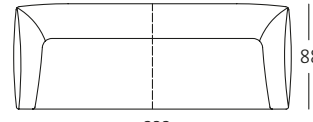

SOB 132/232
(Stahl-Doppelrundrohrfuß, RAL 9005 Tiefschwarz)

SE 132
(Stahl-Doppelrundrohrfuß, RAL 9005 Tiefschwarz)

PROGRAMMÜBERSICHT

Frontansicht/Draufsicht

Sofabank in drei Größen: 192, 212, 232 cm

SOB 132/192

SOB 132/212

SOB 132/232

SOB 132/192

SOB 132/212

SOB 132/232

Anreihsofa in vier Größen: 146, 166, 186, 206 cm

ASO 132/146 li

ASO 132/146 re

Anreihsofa in vier Größen: 146, 166, 186, 206 cm

ASO 132/186 li

ASO 132/186 re

ASO 132/186 li

ASO 132/186 re

ASO 132/206 li

ASO 132/206 re

ASO 132/206 li