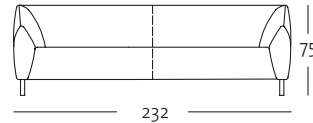

SOB 132/232
(Stahl-Doppelrundrohrfuß, RAL 9005 Tiefschwarz)

SE 132
(Stahl-Doppelrundrohrfuß, RAL 9005 Tiefschwarz)

PROGRAMMÜBERSICHT

Frontansicht/Draufsicht

Sofabank in drei Größen: 192, 212, 232 cm

SOB 132/192

SOB 132/212

SOB 132/232

SOB 132/192

SOB 132/212

SOB 132/232

Anreihsofa in vier Größen: 146, 166, 186, 206 cm

ASO 132/146 li

ASO 132/146 re