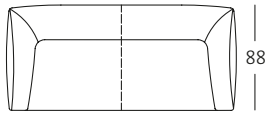

SOB 132/232
(Stahl-Doppelrundrohrfuß, RAL 9005 Tiefschwarz)

SE 132
(Stahl-Doppelrundrohrfuß, RAL 9005 Tiefschwarz)

PROGRAMMÜBERSICHT

Frontansicht/Draufsicht

Sofabank in drei Größen: 192, 212, 232 cm

SOB 132/192

SOB 132/212

SOB 132/232

SOB 132/192

SOB 132/212

SOB 132/232

Anreihsofa in vier Größen: 146, 166, 186, 206 cm

ASO 132/146 li

ASO 132/146 re