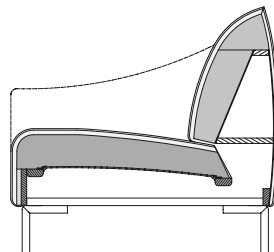

Design: Design-Team Yonoh

STECKBRIEF

TECHNISCHER AUFBAU

- Holzinnengestell
 - Unterfederung: Wellenfeder
 - Sitzpolster aus Polyurethan-Kaltschaum, „Raumgewicht“ 37 kg/m³
 - Rückenpolster aus Polyurethan-Kaltschaum, „Raumgewicht“ 30 kg/m³
 - Standardfuß: Stahl-Rundrohrfuß, RAL 9005 Tiefschwarz
- Die Angaben zum „Raumgewicht“ können in einem Toleranzbereich von +/- 10% schwanken.

ASO/SOB 132

HINWEISE

- **Sitzhöhe wahlweise 40, 43 oder 46 cm. Die Sitzhöhe von 46 cm ist aber nur mit dem massiven Stahlfuß, dem Stahl-Rundrohrfuß und den Kegelfüßen (auch geneigte) möglich. Bitte bei Bestellung angeben.**
- Programm ist für Veloursbezüge nur bedingt geeignet. Durch die Kapfnähte oder Keder kann es hier zu Florgassen kommen.
- Bei Veloursbezügen kommt es hier bei Anreihgruppen zu unterschiedlich gerichteten Flurlagen und damit zu einem unterschiedlichen Glanzverhalten.
- Bei Lederbezügen gibt es mehr Teilungsnähte als bei Stoffbezügen. Ausführliche Hinweise dazu im Info-Teil.
- Rapport- oder Musterstoffe können auf diesem Programm nicht verarbeitet werden.
- Dieses Programm ist designbedingt leger gepolstert und neigt zur Wellenbildung in der Polsteroberfläche und bedarf daher einer höheren Unterhaltspflege.
- Beim Modell ASS-PSZ ist aus ergonomischen Gründen nur der Sitzbereich unterfedert, nicht dagegen die Beinauflage. Wird sie zum Sitzen verwendet, fühlt sie sich deshalb fester an.