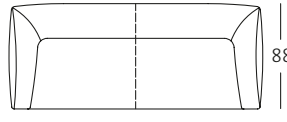

SOB 132/232
(Stahl-Doppelrundrohrfuß, RAL 9005 Tiefschwarz)

SE 132
(Stahl-Doppelrundrohrfuß, RAL 9005 Tiefschwarz)

PROGRAMMÜBERSICHT

Frontansicht/Draufsicht

Sofabank in drei Größen: 192, 212, 232 cm

SOB 132/192

SOB 132/212

SOB 132/232

SOB 132/192

SOB 132/212

SOB 132/232

Anreihsofa in vier Größen: 146, 166, 186, 206 cm

ASO 132/146 li

ASO 132/146 re