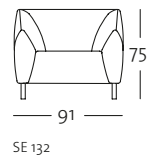

Anreihsofa in vier Größen: 146, 166, 186, 206 cm

ASO 132/186 li

ASO 132/186 re

ASO 132/186 li

ASO 132/186 re

ASO 132/206 li

ASO 132/206 re

ASO 132/206 li

ASO 132/206 re

PROGRAMMÜBERSICHT

Frontansicht/Draufsicht

Abschlussessel mit Polstersitz: 126 cm

Eckpolsterbank: 88 x 88 cm

Polsterbank: 86 x 55 cm

Seitenansicht

Sessel

KOMBINATIONSBESPIELE

Darstellung der Kombinationsbeispiele nicht maßstabsgetreu.