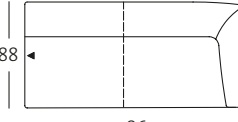

Anreihsofa in vier Größen: 146, 166, 186, 206 cm

ASO 132/186 li

ASO 132/186 re

ASO 132/186 li

ASO 132/186 re

ASO 132/206 li

ASO 132/206 re

ASO 132/206 li

ASO 132/206 re

PROGRAMMÜBERSICHT

Frontansicht/Draufsicht

Abschlussessel mit Polstersitz: 126 cm

Eckpolsterbank: 88 x 88 cm

Polsterbank: 86 x 55 cm

Seitenansicht

Sessel