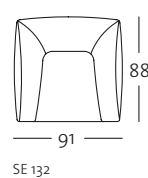

Anreihsofa in vier Größen: 146, 166, 186, 206 cm

ASO 132/186 li

ASO 132/186 re

ASO 132/186 li

ASO 132/186 re

ASO 132/206 li

ASO 132/206 re

ASO 132/206 li

ASO 132/206 re

PROGRAMMÜBERSICHT

Frontansicht/Draufsicht

Abschlussessel mit Polstersitz: 126 cm

Eckpolsterbank: 88 x 88 cm

Polsterbank: 86 x 55 cm

Seitenansicht

Sessel

KOMBINATIONSBESPIELE

Darstellung der Kombinationsbeispiele nicht maßstabsgetreu.