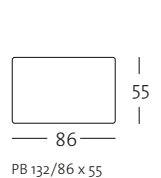

Anreihsofa in vier Größen: 146, 166, 186, 206 cm

ASO 132/186 li

ASO 132/186 re

ASO 132/186 li

ASO 132/186 re

ASO 132/206 li

ASO 132/206 re

ASO 132/206 li

ASO 132/206 re

PROGRAMMÜBERSICHT

Frontansicht/Draufsicht

Abschlussessel mit Polstersitz: 126 cm

Eckpolsterbank: 88 x 88 cm

Polsterbank: 86 x 55 cm

Seitenansicht

Sessel

KOMBINATIONSBESPIELE

Darstellung der Kombinationsbeispiele nicht maßstabsgetreu.