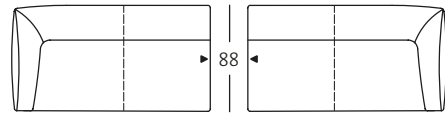

ASO 132/166 re

ASO 132/166 li