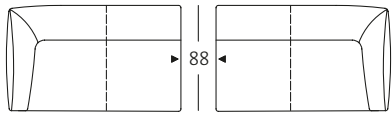

ASO 132/146 re

ASO 132/146 li