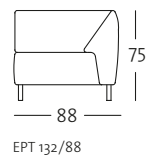

Anreihsofa in vier Größen: 146, 166, 186, 206 cm

ASO 132/186 li

ASO 132/186 re

ASO 132/186 li

ASO 132/186 re

ASO 132/206 li

ASO 132/206 re

ASO 132/206 li

ASO 132/206 re

PROGRAMMÜBERSICHT

Frontansicht/Draufsicht

Abschlussessel mit Polstersitz: 126 cm

Eckpolsterbank: 88 x 88 cm

Polsterbank: 86 x 55 cm

Seitenansicht

Sessel

KOMBINATIONSBESPIELE

Darstellung der Kombinationsbeispiele nicht maßstabsgetreu.