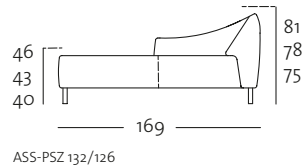

Anreihsofa in vier Größen: 146, 166, 186, 206 cm

ASO 132/186 li

ASO 132/186 re

ASO 132/186 li

ASO 132/186 re

ASO 132/206 li

ASO 132/206 re

ASO 132/206 li

ASO 132/206 re

PROGRAMMÜBERSICHT

Frontansicht/Draufsicht

Abschlussessel mit Polstersitz: 126 cm

Eckpolsterbank: 88 x 88 cm

Polsterbank: 86 x 55 cm

Seitenansicht

Sessel

KOMBINATIONSBESPIELE

Darstellung der Kombinationsbeispiele nicht maßstabsgetreu.