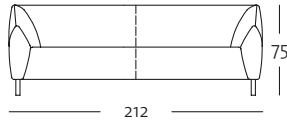

SOB 132/232
(Stahl-Doppelrundrohrfuß, RAL 9005 Tiefschwarz)

SE 132
(Stahl-Doppelrundrohrfuß, RAL 9005 Tiefschwarz)

PROGRAMMÜBERSICHT

Frontansicht/Draufsicht

Sofabank in drei Größen: 192, 212, 232 cm

SOB 132/192

SOB 132/212

SOB 132/232

SOB 132/192

SOB 132/212

SOB 132/232

Anreihsofa in vier Größen: 146, 166, 186, 206 cm

ASO 132/146 li

ASO 132/146 re