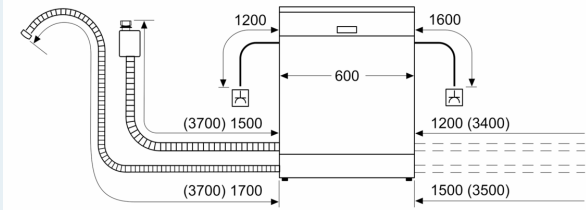

Ausstattung

Technische Daten

Energieeffizienzklasse:	B
Energieverbrauch des Eco 50°C Programm pro 100 Betriebszyklen: 65 kWh	
Höchste Anzahl von Maßgedecken (EU 2017/1369):	14
Wasserverbrauch in Litern im eco-Programm pro Betriebszyklus (EU 2017/1369):	9.0 l
Programmdauer (EU 2017/1369):	3:35 h
Geräuschwert:	42 dB(A) re 1 pW
Geräusch-Effizienzklasse:	B
Bauform:	Einbau
Höhe der Arbeitsplatte:	0 mm
Abmessungen des Gerätes:	815 x 598 x 550 mm
Min. Nischenmaße für Installation (H x B x T):815-875 x 600 x 550 mm
Tiefe bei geöffneter Tür (90°):	1150 mm
Höhenverstellbare Füße:	Ja - alle von vorne
Höhenverstellung max.:	60 mm
Verstellbarer Sockel:	Horizontal und Vertikal
Nettogewicht:	39.7 kg
Bruttogewicht:	41.5 kg
Anschlusswert:	2400 W
Absicherung:	10 A
Spannung:	220-240 V
Frequenz:	50; 60 Hz
Reparaturindex:	9.0
Länge Anschlusskabel:	175.0 cm
Steckerart:	Schuko-/Gardy mit Erdung
Länge Zulaufschlauch:	165 cm
Länge Ablaufschlauch:	190 cm
EAN-Nummer:	4242003940983
Gerätetyp:	Vollintegriert

- Salzeinfüllhilfe (Trichter)
- Inkl. Dampfschutz für die Arbeitsplatte

Maße

- Gerätemaße (H x B x T): 81.5 cm x 59.8 cm x 55.0 cm

¹ auf einer Energieeffizienzklassen-Skala von A bis G

²Energieverbrauch kWh/100 Betriebszyklen (im Programm Eco 50 °C)

**iQ500, Vollintegrierter
Geschirrspüler, 60 cm,
varioScharnier für besondere
Einbausituationen
SN75EX11CE**

Maßzeichnungen

Maße in mm

⚡ Steckdose
() Werte mit Verlängerungssatz

Maße in mm