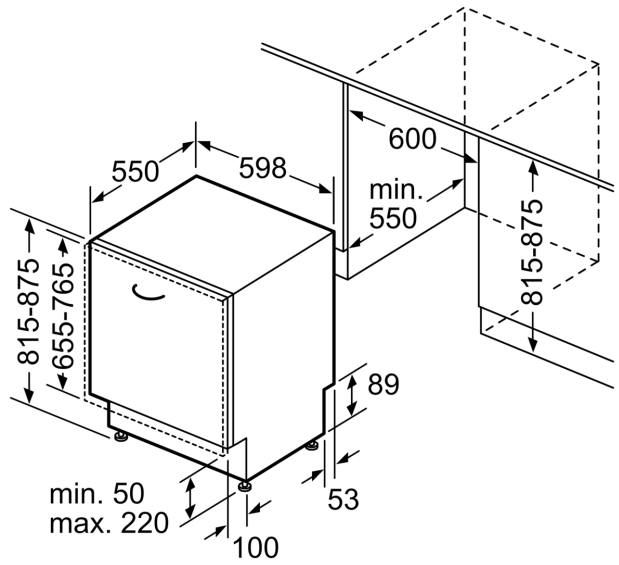

Ausstattung

Technische Daten

Energieeffizienzklasse:	B
Energieverbrauch des Eco 50°C Programm pro 100 Betriebszyklen: 65 kWh	
Höchste Anzahl von Maßgedecken (EU 2017/1369):	14
Wasserverbrauch in Litern im eco-Programm pro Betriebszyklus (EU 2017/1369):	9.0 l
Programmdauer (EU 2017/1369):	3:35 h
Geräuschwert:	42 dB(A) re 1 pW
Geräusch-Effizienzklasse:	B
Bauform:	Einbau
Höhe der Arbeitsplatte:	0 mm
Abmessungen des Gerätes:	815 x 598 x 550 mm
Min. Nischenmaße für Installation (H x B x T):815-875 x 600 x 550 mm
Tiefe bei geöffneter Tür (90°):	1150 mm
Höhenverstellbare Füße:	Ja - alle von vorne
Höhenverstellung max.:	60 mm
Verstellbarer Sockel:	Horizontal und Vertikal
Nettogewicht:	39.7 kg
Bruttogewicht:	41.5 kg
Anschlusswert:	2400 W
Absicherung:	10 A
Spannung:	220-240 V
Frequenz:	50; 60 Hz
Reparaturindex:	9.0
Länge Anschlusskabel:	175.0 cm
Steckerart:	Schuko-/Gardy mit Erdung
Länge Zulaufschlauch:	165 cm
Länge Ablaufschlauch:	190 cm
EAN-Nummer:	4242003940983
Gerätetyp:	Vollintegriert

- Salzeinfüllhilfe (Trichter)
- Inkl. Dampfschutz für die Arbeitsplatte

Maße

- Gerätemaße (H x B x T): 81.5 cm x 59.8 cm x 55.0 cm

¹ auf einer Energieeffizienzklassen-Skala von A bis G

²Energieverbrauch kWh/100 Betriebszyklen (im Programm Eco 50 °C)

**iQ500, Vollintegrierter
Geschirrspüler, 60 cm,
varioScharnier für besondere
Einbausituationen
SN75EX11CE**

Maßzeichnungen

Maße in mm

⚡ Steckdose
() Werte mit Verlängerungssatz

Maße in mm