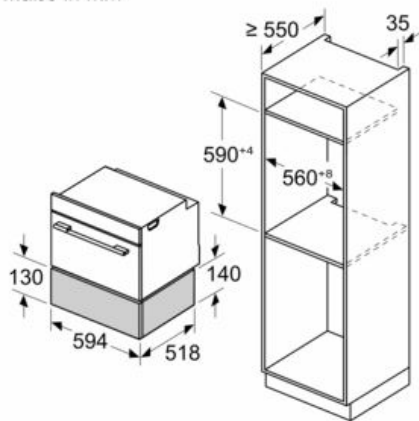

Ausstattung

Technische Daten

Bauform : Eingebaut
 Frontfarbe : Schwarz
 Fassungsvermögen: Teller (Durchm.:28cm) : 12
 Fassungsvermögen: Espressotassen : 64
 Abmessungen des Gerätes : 140 x 594 x 518 mm
 Abmessungen des verpackten Gerätes : 260 x 650 x 700 mm
 Min. Nischenmaße für Installation (H x B x T) : 140 x 560 x 550 mm
 EAN-Nummer : 4242003910276
 Absicherung : 10 A
 Spannung : 220-240 V
 Frequenz : 50; 60 Hz
 Steckerart : Schuko-/Gardym.Erdung

Technische Info:

- Länge des Anschlusskabels: 175 cm
- Gesamtanschlusswert Elektro: 0.82 kW
-
- Nennspannung: 220 - 240 V

Maße

- Gerätemaße (HxBxT): 140 x 594 x 518mm
-
- Nischenmaße (HxBxT): 140 mm x 560 mm - 568 mm x 550 mm
- Einbau unterhalb der Arbeitsplatte ist, mit der Zubehör-Kundendienstnummer: 9001698838 möglich.
-
- „Maße und Einbauhinweise zu diesem Gerät gemäß technischer Zeichnung beachten“

iQ700, Wärmeschublade, 60 x 14 cm,
Schwarz, Edelstahl
BI910C1B1

Maßzeichnungen

Maße in mm

Maße in mm

**A:** 7,5 mm

Kompakt-Backöfen mit Gerätehöhe 455 mm
können ohne Zwischenboden über der
Wärmeschublade eingebaut werden