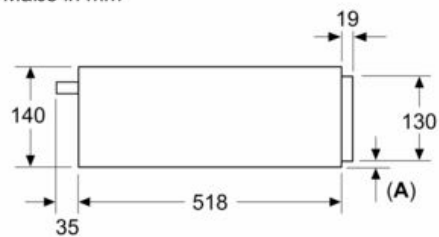

Ausstattung

Technische Daten

Bauform : Eingebaut
 Frontfarbe : Schwarz
 Fassungsvermögen: Teller (Durchm.:28cm) : 12
 Fassungsvermögen: Espressotassen : 64
 Abmessungen des Gerätes : 140 x 594 x 518 mm
 Abmessungen des verpackten Gerätes : 260 x 650 x 700 mm
 Min. Nischenmaße für Installation (H x B x T) : 140 x 560 x 550 mm
 EAN-Nummer : 4242003910276
 Absicherung : 10 A
 Spannung : 220-240 V
 Frequenz : 50; 60 Hz
 Steckerart : Schuko-/Gardym.Erdung

Technische Info:

- Länge des Anschlusskabels: 175 cm
- Gesamtanschlusswert Elektro: 0.82 kW
-
- Nennspannung: 220 - 240 V

Maße

- Gerätemaße (HxBxT): 140 x 594 x 518mm
-
- Nischenmaße (HxBxT): 140 mm x 560 mm - 568 mm x 550 mm
- Einbau unterhalb der Arbeitsplatte ist, mit der Zubehör-Kundendienstnummer: 9001698838 möglich.
-
- „Maße und Einbauhinweise zu diesem Gerät gemäß technischer Zeichnung beachten“

iQ700, Wärmeschublade, 60 x 14 cm,
Schwarz, Edelstahl
BI910C1B1

Maßzeichnungen

Maße in mm

Maße in mm

**A:** 7,5 mm

Kompakt-Backöfen mit Gerätehöhe 455 mm
können ohne Zwischenboden über der
Wärmeschublade eingebaut werden