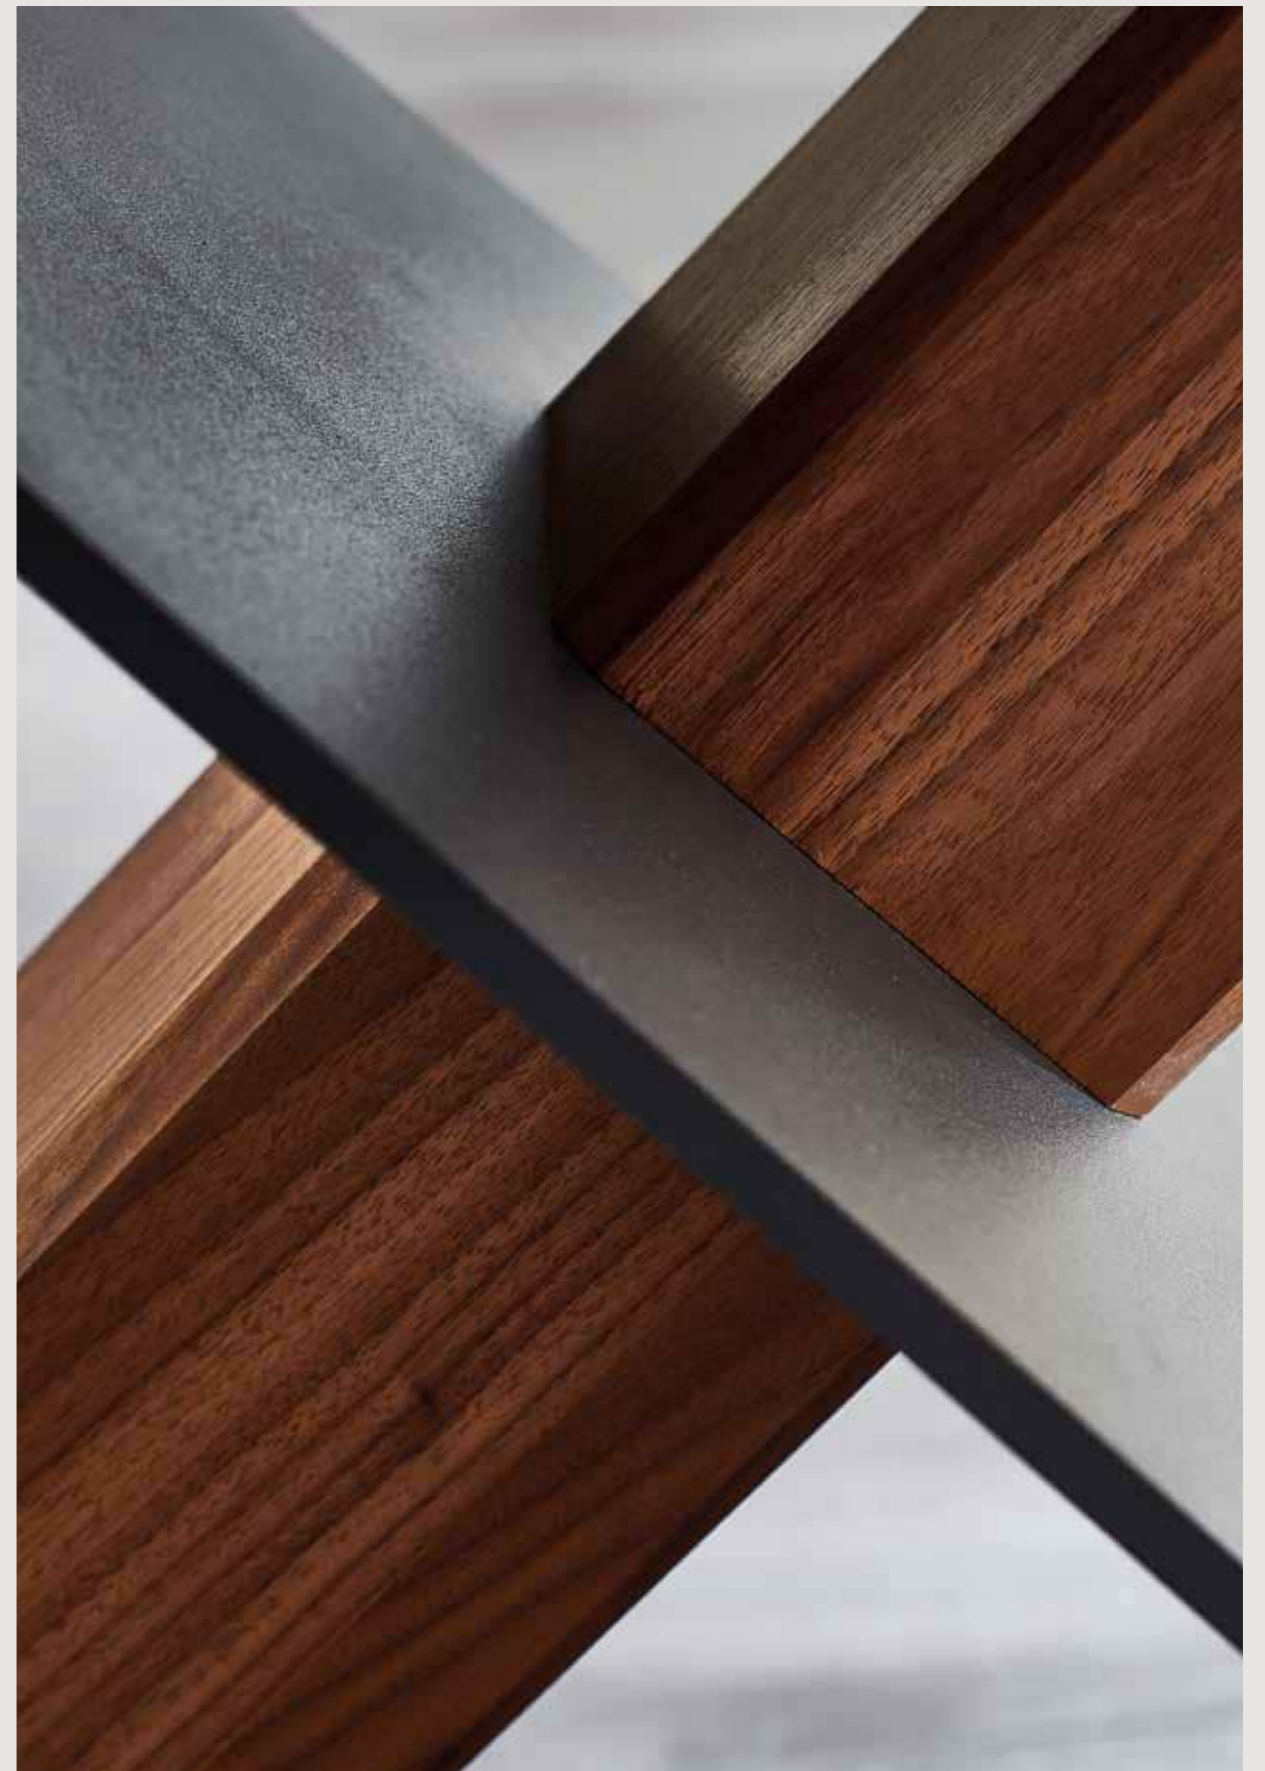

Die Säulenapplikation ist auch als Randholz ohne Risse erhältlich.

dreiBig

Von der Natur inspiriert ist der Säulentisch Z30. Seine schräg verlaufende Säule in Astform durchbricht optisch die Tischplatte und lässt ausdrucksstarkes Stirnholz sichtbar werden. Die Stahl-Bodenplatte verleiht dem Tisch zusätzlich eine moderne Ästhetik.

METALL

FUNKTION

ÄSTE & RISSE

HOLZART

TISCHKANTE

HOLZART RUSTIKALE ASTEICHE, BEZUG AUSSEN Q2 OCEAN 81 | INNEN COLORADO 02-102 SCHWARZ ,
ESSTISCH Z35, STUHL Z550

In der Mitte der massiven Tischplatte versteckt sich ein praktisches Fach, das Ihnen das alltägliche Tischdecken erleichtert.