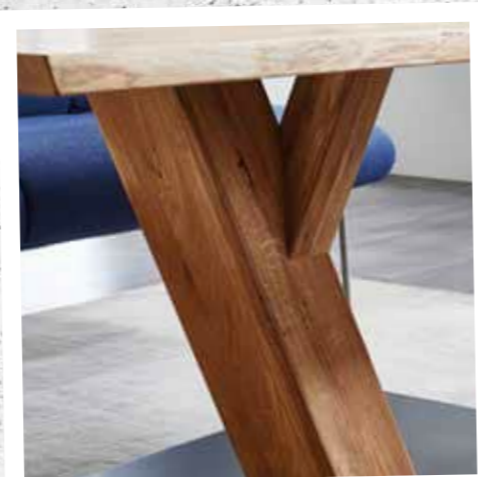

Alle Bänke sind auch mit Sitzkissen oder einer durchgehenden Sitzauflage erhältlich.

Zweigl – auf einen Blick!

Außergewöhnlich: Kernholz als Designelement des Tisches Z30.

Besonders: die natürliche Baumkante.

Die schräge Säule und Querstrebe unterstreichen den massiven und ursprünglichen Charakter des Z30.

Erstklassig: Die integrierte Gewürz-Menage des Z35.

Handwerklich: Besondere Details findet man in der gesamten Zweigl-Kollektion.