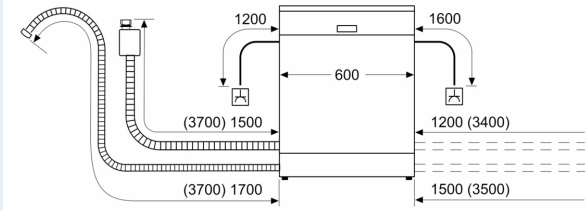

**iQ500, Vollintegrierter
Geschirrspüler, 60 cm, XXL
SX85E803BE**

Maße in mm

⚡ Steckdose
( ) Werte mit Verlängerungssatz