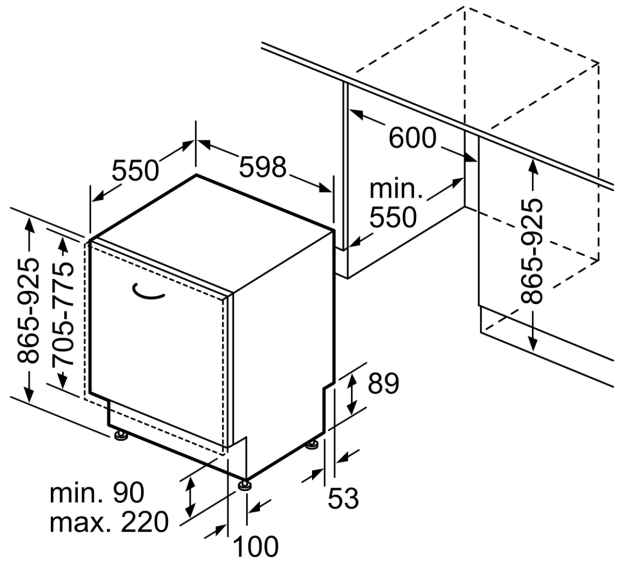

Energieeffizienzklasse:A
 Energieverbrauch des Eco 50°C Programm pro 100 Betriebszyklen:
 54 kWh
 Höchste Anzahl von Maßgedecken (EU 2017/1369):13
 Wasserverbrauch in Litern im Eco 50°C Programm pro
 Betriebszyklus (EU 2017/1369):9.0 l
 Programmdauer (EU 2017/1369): 4:30 h
 Geräuschwert: 42 dB(A) re 1pW
 Geräusch-Effizienzklasse: B
 Bauform:Einbau
 Höhe der Arbeitsplatte: 0 mm
 Abmessungen des Gerätes: 865 x 598 x 550 mm
 Nischenmaße für Installation (H x B x T): .. 865-925 x 600 x 550 mm
 Tiefe bei geöffneter Tür (90°): 1200 mm
 Höhenverstellbare Füße:Ja - alle von vorne
 Höhenverstellung max.: 60 mm
 Verstellbarer Sockel: Horizontal und Vertikal
 Nettogewicht: 39.6 kg
 Bruttogewicht: 41.5 kg
 Anschlusswert: 2400 W
 Absicherung: 10 A
 Spannung:220-240 V
 Frequenz:50; 60 Hz
 Länge Anschlusskabel:175.0 cm
 Steckerart: Schuko-/Gardy mit Erdung
 Länge Zulaufschlauch:165 cm
 Länge Ablaufschlauch: 190 cm
 EAN-Nummer: 4242003967270
 Gerätetyp: Vollintegriert

Maße

- Gerätemaße (H x B x T): 86.5 cm x 59.8 cm x 55.0 cm

¹ auf einer Energieeffizienzklassen-Skala von A bis G

²Energieverbrauch kWh/100 Betriebszyklen (im Programm Eco 50 °C)

³ Wasserverbrauch in Liter pro Betriebszyklus (im Programm Eco 50 °C)

Maße in mm

⚡ Steckdose
() Werte mit Verlängerungssatz

Maße in mm