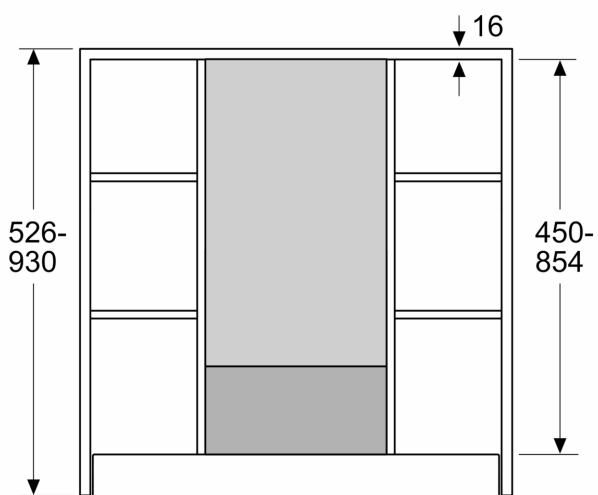

## Kaminverlängerung, 450-854 mm LZ11IBK61

- ✓ Kaminverlängerung 450-854 mm für die integrierte Designhaube.
- ✓ Zweiteiliges Kaminset zur individuellen Höhenanpassung im Hängeschränk.
- ✓ Einsetzbar für Abluft- und Umluftbetrieb
- ✓ Maße und Einbauhinweise zu diesem Gerät gemäß technischer Zeichnung beachten

Abmessungen des verpackten Gerätes: .....455 x 335 x 690 mm  
Abmessung der Palette: ..... 200.0 x 80.0 x 120.0  
Anzahl Geräte pro Palette: .....12  
Nettogewicht: ..... 3.7 kg  
Bruttogewicht: ..... 6.0 kg  
EAN-Nummer: ..... 4242003906590

## Kaminverlängerung, 450-854 mm LZ11IBK61

Kaminverlängerung, 450-854 mm  
LZ11IBK61

Maße in mm  
**Einbaubeispiel für Schrankhöhe**  
**526-930 mm mit seitlichen Regalfächern**

Maße in mm