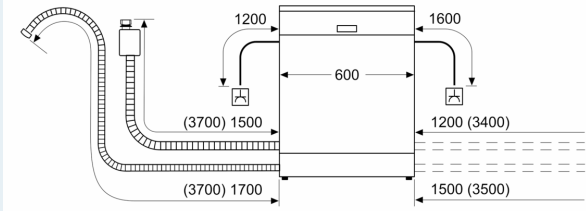

#### Maße

- Gerätemaße (H x B x T): 81.5 cm x 59.8 cm x 55.0 cm

<sup>1</sup> auf einer Energieeffizienzklassen-Skala von A bis G

<sup>2</sup>Energieverbrauch kWh/100 Betriebszyklen (im Programm Eco 50 °C)

**iQ500, Vollintegrierter  
Geschirrspüler, 60 cm  
SN85E801BE**

Maßzeichnungen

Maße in mm

⚡ Steckdose  
( ) Werte mit Verlängerungssatz

Maße in mm