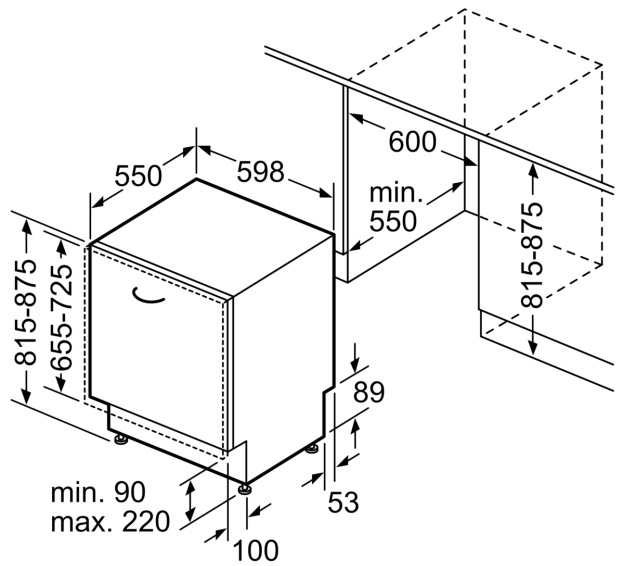

#### Maße

- Gerätemaße (H x B x T): 81.5 cm x 59.8 cm x 55.0 cm

<sup>1</sup> auf einer Energieeffizienzklassen-Skala von A bis G

<sup>2</sup>Energieverbrauch kWh/100 Betriebszyklen (im Programm Eco 50 °C)

**iQ500, Vollintegrierter  
Geschirrspüler, 60 cm  
SN85E801BE**

Maßzeichnungen

Maße in mm

⚡ Steckdose  
( ) Werte mit Verlängerungssatz

Maße in mm