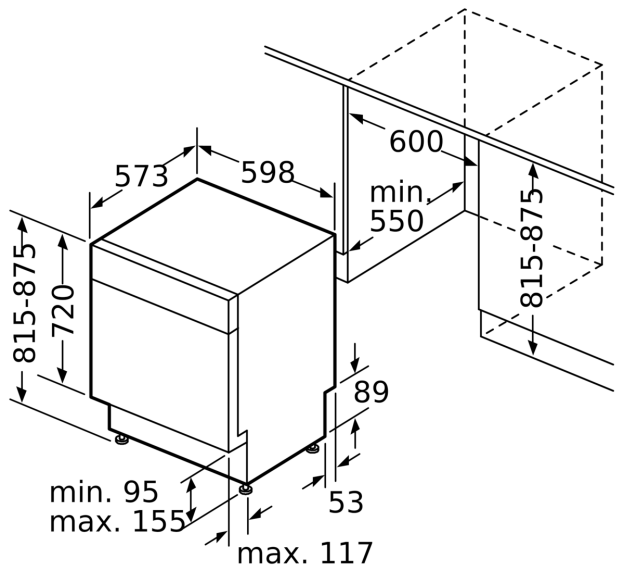

#### Maße

- Gerätemaße (H x B x T): 81.5 cm x 59.8 cm x 57.3 cm

<sup>1</sup> auf einer Energieeffizienzklassen-Skala von A bis G

<sup>2</sup>Energieverbrauch kWh/100 Betriebszyklen (im Programm Eco 50 °C)

iQ300, Unterbau-Geschirrspüler,  
60 cm, Edelstahl  
SN43ES14VE

Maßzeichnungen

Maße in mm

⚡ Steckdose  
( ) Werte mit Verlängerungssatz

Maße in mm