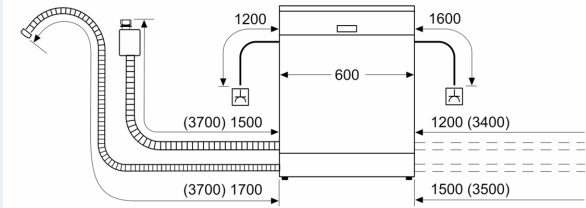

#### Maße

- Gerätemaße (H x B x T): 81.5 cm x 59.8 cm x 57.3 cm

<sup>1</sup> auf einer Energieeffizienzklassen-Skala von A bis G

<sup>2</sup>Energieverbrauch kWh/100 Betriebszyklen (im Programm Eco 50 °C)

iQ300, Unterbau-Geschirrspüler,  
60 cm, Edelstahl  
SN43ES14VE

Maßzeichnungen

Maße in mm

⚡ Steckdose  
( ) Werte mit Verlängerungssatz

Maße in mm