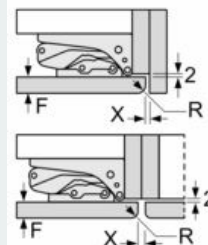

Maßzeichnungen

Maximal zulässiges Gewicht der Möbelfronten

Montierte Möbeltüren, die das zulässige Gewicht überschreiten, können zu Beschädigungen und zu Funktionsbeeinträchtigung am Scharnier führen.

T: Gerätürhöhe inklusiv Scharniere in mm:	ungedämpftes Scharnier, Tür in kg:	gedämpftes Scharnier, Tür in kg:
1500-1750	22	22

Maße in mm Empfehlung Spaltmaße für Flachscharnier

F	R	X
16-19	0-3	2,5
20	0-1	3
	2-3	2,5
21	0-1	3
	2-3	2,5
22	0	4
	1	3,5
	2-3	3

Die in der Tabelle empfohlenen Spaltmaße sind einzuhalten, um eine kollisionsfreie Öffnung der Gerätetüre zu gewährleisten und Beschädigungen am Küchenmöbel zu vermeiden.