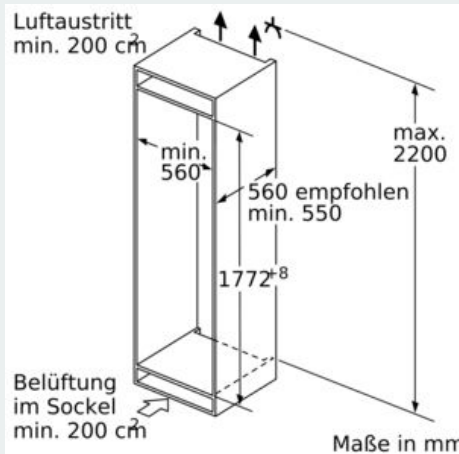

- 1 hyperFresh plus Box mit Feuchteregelung auf Teleskopschienen - hält Obst und Gemüse bis zu 2x länger frisch
- 1 Fresh Box auf Teleskopschienen

Maße

- Gerätemaße (H x B x T): 177.2 cm x 55.8 cm x 54.5 cm
- Nischenmaße (H x B x T): 177.5 cm x 56.0 cm x 55.0 cm

Technische Informationen

- Türanschlag rechts, wechselbar
- Anschlusswert: 90 W
- 220 - 240 V

Zubehör

- 2 x Eierablage
- Flaschenkamm

iQ500, Einbau-Kühlschrank, 177.5 x 56 cm, Flachscharnier mit Softeinzug KI81RSDE0

Maßzeichnungen

Maximal zulässiges Gewicht der Möbelfronten

Montierte Möbeltüren, die das zulässige Gewicht überschreiten, können zu Beschädigungen und zu Funktionsbeeinträchtigung am Scharnier führen.

T: Gerätürhöhe inklusiv Scharniere in mm:	ungedämpftes Scharnier, Tür in kg:	gedämpftes Scharnier, Tür in kg:
1500-1750	22	22

Maße in mm Empfehlung Spaltmaße für Flachscharnier

F	R	X
16-19	0-3	2,5
20	0-1	3
	2-3	2,5
21	0-1	3
	2-3	2,5
22	0	4
	1	3,5
	2-3	3

Die in der Tabelle empfohlenen Spaltmaße sind einzuhalten, um eine kollisionsfreie Öffnung der Gerätetüre zu gewährleisten und Beschädigungen am Küchenmöbel zu vermeiden.