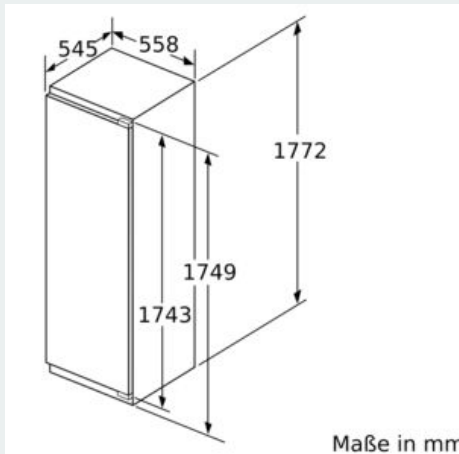

- 1 hyperFresh plus Box mit Feuchteregelung auf Teleskopschienen - hält Obst und Gemüse bis zu 2x länger frisch
- 1 Fresh Box auf Teleskopschienen

Maße

- Gerätemaße (H x B x T): 177.2 cm x 55.8 cm x 54.5 cm
- Nischenmaße (H x B x T): 177.5 cm x 56.0 cm x 55.0 cm

Technische Informationen

- Türanschlag rechts, wechselbar
- Anschlusswert: 90 W
- 220 - 240 V

Zubehör

- 2 x Eierablage
- Flaschenkamm

iQ500, Einbau-Kühlschrank, 177.5 x 56 cm, Flachscharnier mit Softeinzug KI81RSDE0

Maßzeichnungen

Maximal zulässiges Gewicht der Möbelfronten

Montierte Möbeltüren, die das zulässige Gewicht überschreiten, können zu Beschädigungen und zu Funktionsbeeinträchtigung am Scharnier führen.

T: Gerätürhöhe inklusiv Scharniere in mm:	ungedämpftes Scharnier, Tür in kg:	gedämpftes Scharnier, Tür in kg:
1500-1750	22	22

Maße in mm Empfehlung Spaltmaße für Flachscharnier

F	R	X
16-19	0-3	2,5
20	0-1	3
	2-3	2,5
21	0-1	3
	2-3	2,5
22	0	4
	1	3,5
	2-3	3

Die in der Tabelle empfohlenen Spaltmaße sind einzuhalten, um eine kollisionsfreie Öffnung der Gerätetüre zu gewährleisten und Beschädigungen am Küchenmöbel zu vermeiden.