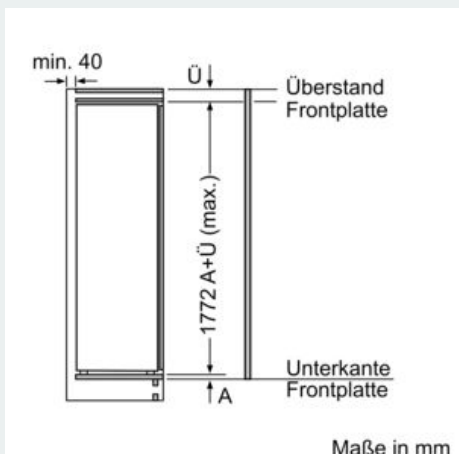

- 1 hyperFresh plus Box mit Feuchteregelung auf Teleskopschienen - hält Obst und Gemüse bis zu 2x länger frisch
- 1 Fresh Box auf Teleskopschienen

Maße

- Gerätemaße (H x B x T): 177.2 cm x 55.8 cm x 54.5 cm
- Nischenmaße (H x B x T): 177.5 cm x 56.0 cm x 55.0 cm

Technische Informationen

- Türanschlag rechts, wechselbar
- Anschlusswert: 90 W
- 220 - 240 V

Zubehör

- 2 x Eierablage
- Flaschenkamm

iQ500, Einbau-Kühlschrank, 177.5 x 56 cm, Flachscharnier mit Softeinzug KI81RSDE0

Maßzeichnungen

Maximal zulässiges Gewicht der Möbelfronten

Montierte Möbeltüren, die das zulässige Gewicht überschreiten, können zu Beschädigungen und zu Funktionsbeeinträchtigung am Scharnier führen.

T: Gerätürhöhe inklusiv Scharniere in mm:	ungedämpftes Scharnier, Tür in kg:	gedämpftes Scharnier, Tür in kg:
1500-1750	22	22

Maße in mm Empfehlung Spaltmaße für Flachscharnier

F	R	X
16-19	0-3	2,5
20	0-1	3
	2-3	2,5
21	0-1	3
	2-3	2,5
22	0	4
	1	3,5
	2-3	3

Die in der Tabelle empfohlenen Spaltmaße sind einzuhalten, um eine kollisionsfreie Öffnung der Gerätetüre zu gewährleisten und Beschädigungen am Küchenmöbel zu vermeiden.