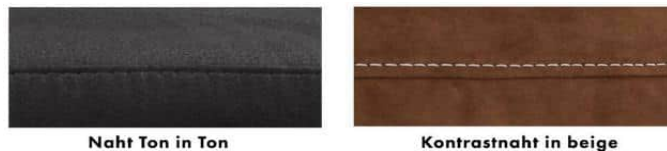

Santus XC

Modellbeschreibung:	Universalsessel
Gestell:	Massivholz und Spanplatten
Polsterung Sitz:	Federkern auf Wellenunterfederung, Filz, PUR-Schaum, Watteabdeckung
Polsterung Rücken:	Gummigurte, PUR-Schaum, Watteabdeckung / alle Elemente Rücken echt
Sitztiefe / Sitzhöhe in cm:	Sitzhöhe: 46 / Sitztiefe: 54
Bezugsvarianten:	Modell nur uni lieferbar Bei gemusterten Stoffen wird kein Rapport berücksichtigt / gestreifte und karierte Stoffe nicht möglich
Naht:	Standard - Ton in Ton mit dem Bezugsstoff / Alternativ - Kontrastnaht in beige Bei fehlender Angabe erfolgt die Lieferung mit Nähten Ton in Ton

Fußvarianten:	
Variante 1	Holzfuß, Fußhöhe: 12 cm Buche massiv in 7 Farbausführungen: weiß, weiß antik, natur, eichefarbig, antik, wenge, schwarz Eiche massiv in 2 Farbausführungen (Aufpreis): bianco und geölt