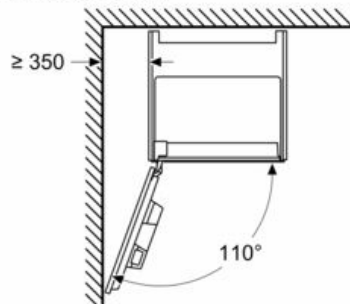

iQ700, Einbau-Kaffeefullautomat, Schwarz CT918L1B0

Maßzeichnungen

Maße in mm

A: 7,5 mm

Maße in mm

Maße in mm

Bohnen- und Wasserbehälter werden von vorne entfernt
Empfohlene Installationshöhe 950–1450 mm

Maße in mm

Bohnen- und Wasserbehälter werden von vorne entfernt
Empfohlene Installationshöhe 950–1450 mm

Maße in mm

Eckeinbau links

Bei Verwendung des 92°-Scharnierbegrenzers beträgt der min. Abstand zur Wand nur 100 mm