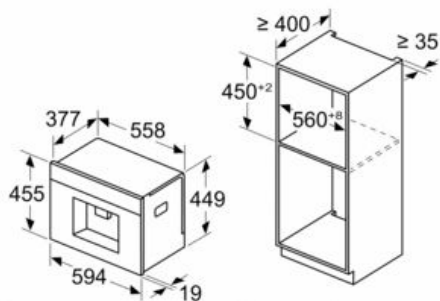

iQ700, Einbau-Kaffeefullautomat, Schwarz CT918L1B0

Maßzeichnungen

Maße in mm

A: 7,5 mm

Maße in mm

Maße in mm

Bohnen- und Wasserbehälter werden von vorne entfernt
Empfohlene Installationshöhe 950–1450 mm

Maße in mm

Bohnen- und Wasserbehälter werden von vorne entfernt
Empfohlene Installationshöhe 950–1450 mm

Maße in mm

Eckeinbau links

Bei Verwendung des 92°-Scharnierbegrenzers beträgt der min. Abstand zur Wand nur 100 mm