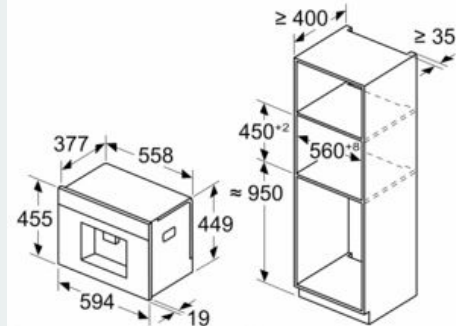

iQ700, Einbau-Kaffeefullautomat, Schwarz CT918L1B0

Maßzeichnungen

Maße in mm

A: 7,5 mm

Maße in mm

Maße in mm

Bohnen- und Wasserbehälter werden von vorne entfernt
Empfohlene Installationshöhe 950–1450 mm

Maße in mm

Bohnen- und Wasserbehälter werden von vorne entfernt
Empfohlene Installationshöhe 950–1450 mm

Maße in mm

Eckeinbau links

Bei Verwendung des 92°-Scharnierbegrenzers beträgt der min. Abstand zur Wand nur 100 mm