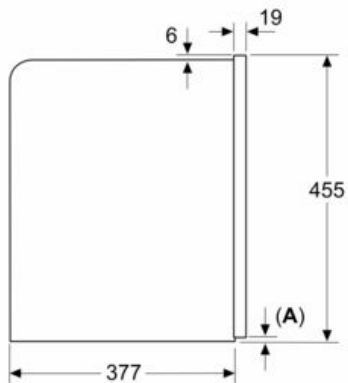

iQ700, Einbau-Kaffeefullautomat, Schwarz CT918L1B0

Maßzeichnungen

Maße in mm

A: 7,5 mm

Maße in mm

Maße in mm

Bohnen- und Wasserbehälter werden von vorne entfernt
Empfohlene Installationshöhe 950–1450 mm

Maße in mm

Bohnen- und Wasserbehälter werden von vorne entfernt
Empfohlene Installationshöhe 950–1450 mm

Maße in mm

Eckeinbau links

Bei Verwendung des 92°-Scharnierbegrenzers beträgt der min. Abstand zur Wand nur 100 mm