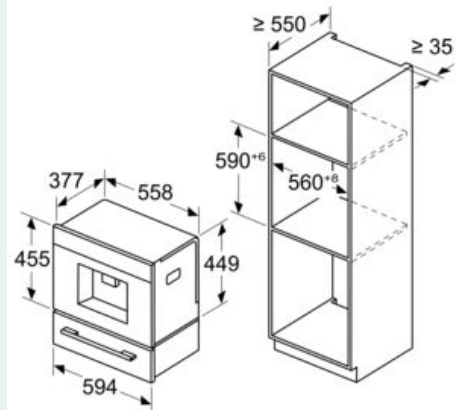

iQ700, Einbau-Kaffeefullautomat, Schwarz CT918L1B0

Maßzeichnungen

Maße in mm

A: 7,5 mm

Maße in mm

Maße in mm

Bohnen- und Wasserbehälter werden von vorne entfernt
Empfohlene Installationshöhe 950–1450 mm

Maße in mm

Bohnen- und Wasserbehälter werden von vorne entfernt
Empfohlene Installationshöhe 950–1450 mm

Maße in mm

Eckeinbau links

Bei Verwendung des 92°-Scharnierbegrenzers beträgt der min. Abstand zur Wand nur 100 mm