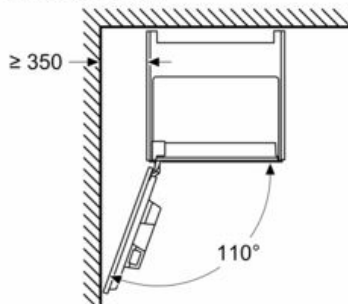

iQ700, Einbau-Kaffeefullautomat, Schwarz CT918L1B0

Maßzeichnungen

Maße in mm

A: 7,5 mm

Maße in mm

Maße in mm

Bohnen- und Wasserbehälter werden von vorne entfernt
Empfohlene Installationshöhe 950–1450 mm

Maße in mm

Bohnen- und Wasserbehälter werden von vorne entfernt
Empfohlene Installationshöhe 950–1450 mm

Maße in mm

Eckeinbau links

Bei Verwendung des 92°-Scharnierbegrenzers beträgt der min. Abstand zur Wand nur 100 mm