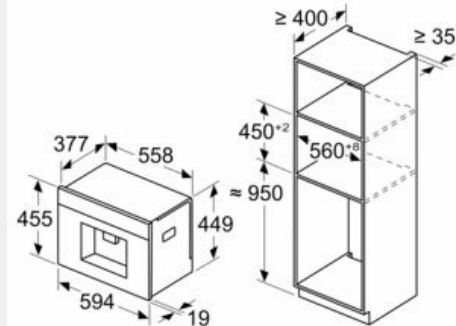

iQ700, Einbau-Kaffeefullautomat, Schwarz CT918L1B0

Maßzeichnungen

Maße in mm

A: 7,5 mm

Maße in mm

Maße in mm

Bohnen- und Wasserbehälter werden von vorne entfernt
Empfohlene Installationshöhe 950–1450 mm

Maße in mm

Bohnen- und Wasserbehälter werden von vorne entfernt
Empfohlene Installationshöhe 950–1450 mm

Maße in mm

Eckeinbau links

Bei Verwendung des 92°-Scharnierbegrenzers beträgt der min. Abstand zur Wand nur 100 mm