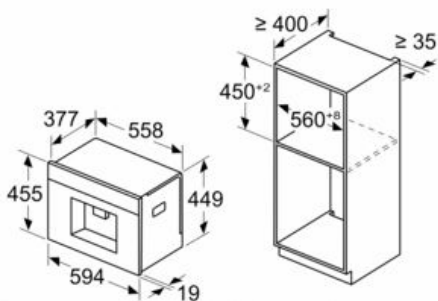

iQ700, Einbau-Kaffeefullautomat, Schwarz CT918L1B0

Maßzeichnungen

Maße in mm

A: 7,5 mm

Maße in mm

Maße in mm

Bohnen- und Wasserbehälter werden von vorne entfernt
Empfohlene Installationshöhe 950–1450 mm

Maße in mm

Bohnen- und Wasserbehälter werden von vorne entfernt
Empfohlene Installationshöhe 950–1450 mm

Maße in mm

Eckeinbau links

Bei Verwendung des 92°-Scharnierbegrenzers beträgt der min. Abstand zur Wand nur 100 mm