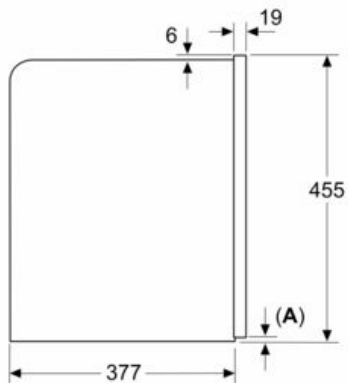

iQ700, Einbau-Kaffeefullautomat, Schwarz CT918L1B0

Maßzeichnungen

Maße in mm

A: 7,5 mm

Maße in mm

Maße in mm

Bohnen- und Wasserbehälter werden von vorne entfernt
Empfohlene Installationshöhe 950–1450 mm

Maße in mm