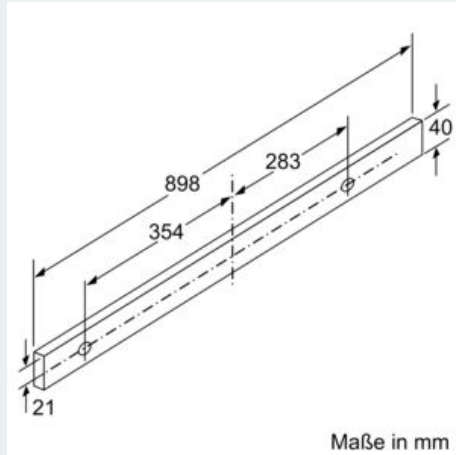

**iQ300, Flachschildhaube, 90 cm,
Silbermetallic
LI97RB531**

Maßzeichnungen