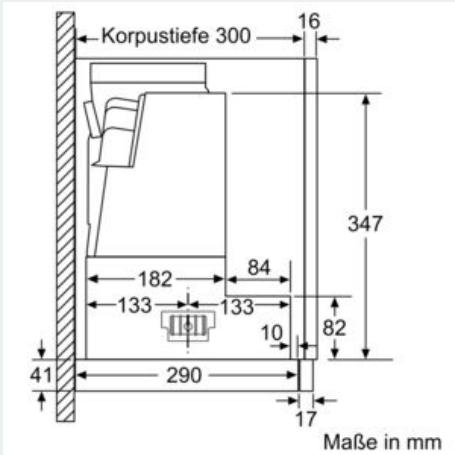

##### Planungs- und Installationsinformation

- Schnellmontagebefestigung
- Gerätemaße (HxBxT): 426 x 898 x 290 mm
- Einbaumaße (HxBxT): 385 x 524 x 290 mm
- Abluftstutzen Ø 150 mm (Ø 120 mm beiliegend)
- mit Rückstauklappe
- Länge Anschlusskabel: 1.75 m mit Stecker
- ohne Griffleiste (als Sonderzubehör erhältlich)

**iQ300, Flachschildhaube, 90 cm,  
Silbermetallic  
LI97RB531**

Maßzeichnungen

iQ300, Flachschildhaube, 90 cm,  
Silbermetallic  
LI97RB531

Maße in mm