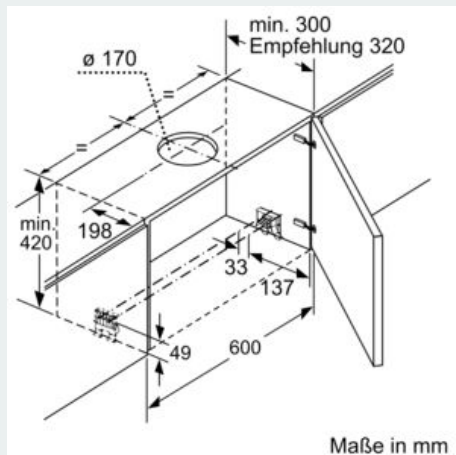

**iQ300, Flachschildhaube, 90 cm,
Silbermetallic
LI97RB531**

Maßzeichnungen