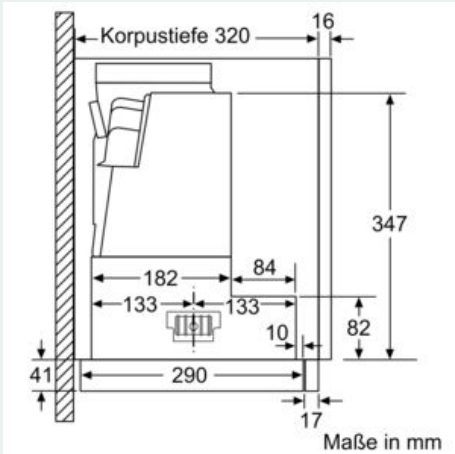

##### Planungs- und Installationsinformation

- Schnellmontagebefestigung
- Gerätemaße (HxBxT): 426 x 898 x 290 mm
- Einbaumaße (HxBxT): 385 x 524 x 290 mm
- Abluftstutzen Ø 150 mm (Ø 120 mm beiliegend)
- mit Rückstauklappe
- Länge Anschlusskabel: 1.75 m mit Stecker
- ohne Griffleiste (als Sonderzubehör erhältlich)

**iQ300, Flachschildhaube, 90 cm,  
Silbermetallic  
LI97RB531**

Maßzeichnungen

iQ300, Flachschildhaube, 90 cm,  
Silbermetallic  
LI97RB531

Maße in mm