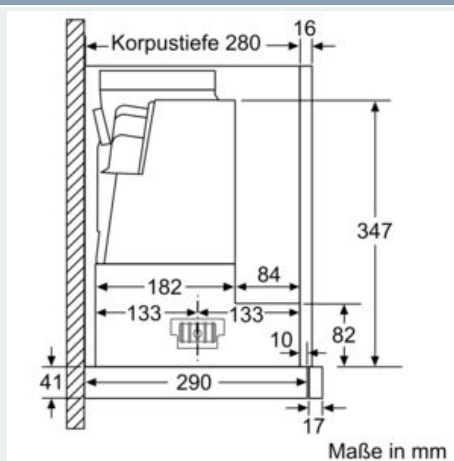

##### Planungs- und Installationsinformation

- Schnellmontagebefestigung
- Gerätemaße (HxBxT): 426 x 898 x 290 mm
- Einbaumaße (HxBxT): 385 x 524 x 290 mm
- Abluftstutzen Ø 150 mm (Ø 120 mm beiliegend)
- mit Rückstauklappe
- Länge Anschlusskabel: 1.75 m mit Stecker
- ohne Griffleiste (als Sonderzubehör erhältlich)

**iQ300, Flachschildhaube, 90 cm,  
Silbermetallic  
LI97RB531**

Maßzeichnungen

iQ300, Flachschildhaube, 90 cm,  
Silbermetallic  
LI97RB531

## Maßzeichnungen

Bei Montage der 90 cm Flachschildhaube in einen 90 cm breiten Oberschrank ist ein Montage-Set erforderlich. Die beiden Montagewinkel werden links und rechts im Möbel verschraubt. Montage nach Schablone.

Maße in mm