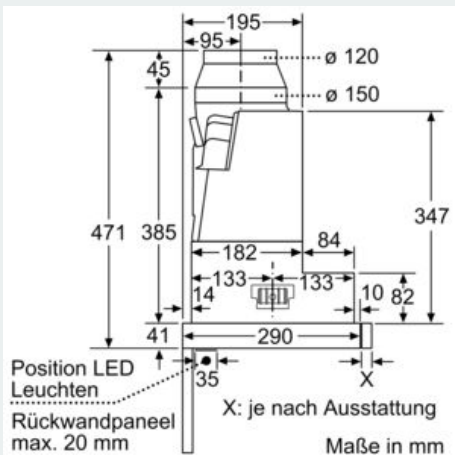

##### Planungs- und Installationsinformation

- Schnellmontagebefestigung
- Gerätemaße (HxBxT): 426 x 898 x 290 mm
- Einbaumaße (HxBxT): 385 x 524 x 290 mm
- Abluftstutzen Ø 150 mm (Ø 120 mm beiliegend)
- mit Rückstauklappe
- Länge Anschlusskabel: 1.75 m mit Stecker
- ohne Griffleiste (als Sonderzubehör erhältlich)

**iQ300, Flachschildhaube, 90 cm,  
Silbermetallic  
LI97RB531**

Maßzeichnungen

iQ300, Flachschildhaube, 90 cm,  
Silbermetallic  
LI97RB531