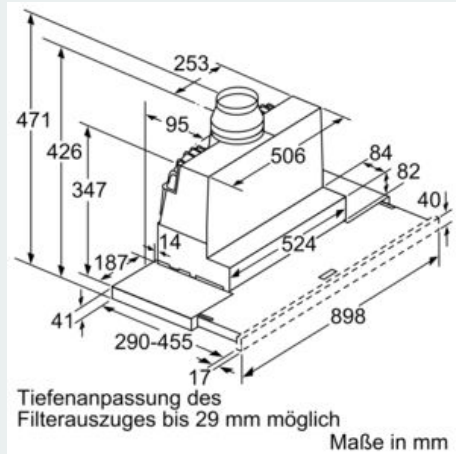

**iQ300, Flachschildhaube, 90 cm,
Silbermetallic
LI97RB531**

Maßzeichnungen