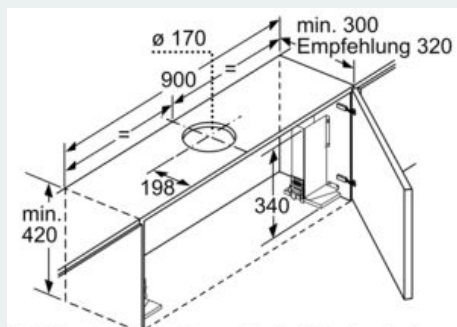

iQ300, Flachschildhaube, 90 cm,
Silbermetallic
LI97RB531

Maßzeichnungen

Bei Montage der 90 cm Flachschildhaube in einen 90 cm breiten Oberschrank ist ein Montage-Set erforderlich. Die beiden Montagewinkel werden links und rechts im Möbel verschraubt. Montage nach Schablone.

Maße in mm