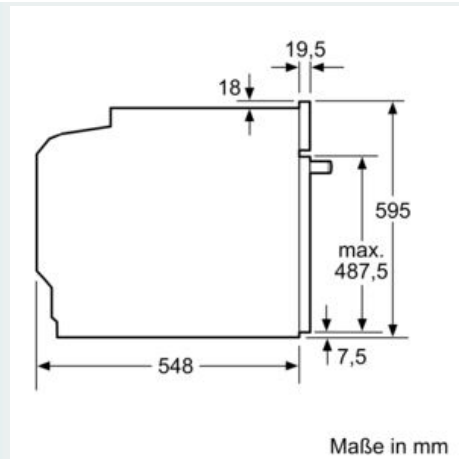

Ausstattung

Technische Daten

Art des Mikrowellengerätes : Kombinationsbetrieb mit Mikrowelle
Steuerung : elektronisch
Frontfarbe : Schwarz
Abmessungen des Gerätes : 595 x 594 x 548 mm
Abmessungen des Garraumes : 357.0 x 480 x 392.0 mm
Länge Anschlusskabel : 120,0 cm
Nettogewicht : 42,5 kg
Bruttogewicht : 45,0 kg
EAN-Nummer : 4242003902295
Max. Mikrowellenleistung : 800 W
Anschlusswert : 3600 W
Absicherung : 16 A
Spannung : 220-240 V
Frequenz : 50; 60 Hz
Steckerart : Schuko-/Gardy.m.Erdung
Abmessungen des Garraumes : 357.0 x 480 x 392.0 mm
Integriertes Zubehör : 1 x Backblech emailliert, 1 x Kombirost, 1 x Universalpfanne

Technische Info:

- Länge des Anschlusskabels: 120 cm
- Nennspannung: 220 - 240 V
- Gesamtanschlusswert Elektro: 3.6 kW
-

Maße

- Gerätemaße (HxBxT): 595 x 594 x 548mm
-
- Nischenmaße (HxBxT): 595 mm x 560 mm x 550 mm
- „Maße und Einbauhinweise zu diesem Gerät gemäß technischer Zeichnung beachten“

iQ700, Einbau-Backofen mit Mikrowellenfunktion, 60 x 60 cm, Schwarz, Edelstahl HM936GCB1

Maßzeichnungen

Wird das Gerät unter einem Kochfeld eingebaut, muss folgende Arbeitsplattenstärke (ggf. inkl. Unterkonstruktion) beachtet werden.