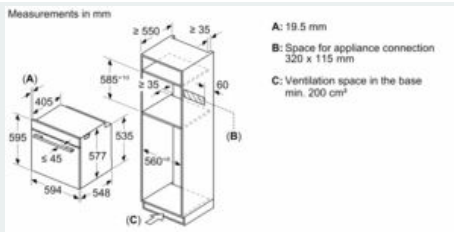

Ausstattung

Technische Daten

Art des Mikrowellengerätes : Kombinationsbetrieb mit Mikrowelle
Steuerung : elektronisch
Frontfarbe : Schwarz
Abmessungen des Gerätes : 595 x 594 x 548 mm
Abmessungen des Garraumes : 357.0 x 480 x 392.0 mm
Länge Anschlusskabel : 120,0 cm
Nettogewicht : 42,5 kg
Bruttogewicht : 45,0 kg
EAN-Nummer : 4242003902295
Max. Mikrowellenleistung : 800 W
Anschlusswert : 3600 W
Absicherung : 16 A
Spannung : 220-240 V
Frequenz : 50; 60 Hz
Steckerart : Schuko-/Gardy.m.Erdung
Abmessungen des Garraumes : 357.0 x 480 x 392.0 mm
Integriertes Zubehör : 1 x Backblech emailliert, 1 x Kombirost, 1 x Universalpfanne

Technische Info:

- Länge des Anschlusskabels: 120 cm
- Nennspannung: 220 - 240 V
- Gesamtanschlusswert Elektro: 3.6 kW
-

Maße

- Gerätemaße (HxBxT): 595 x 594 x 548mm
-
- Nischenmaße (HxBxT): 595 mm x 560 mm x 550 mm
- „Maße und Einbauhinweise zu diesem Gerät gemäß technischer Zeichnung beachten“

iQ700, Einbau-Backofen mit Mikrowellenfunktion, 60 x 60 cm, Schwarz, Edelstahl HM936GCB1

Maßzeichnungen

Wird das Gerät unter einem Kochfeld eingebaut, muss folgende Arbeitsplattenstärke (ggf. inkl. Unterkonstruktion) beachtet werden.