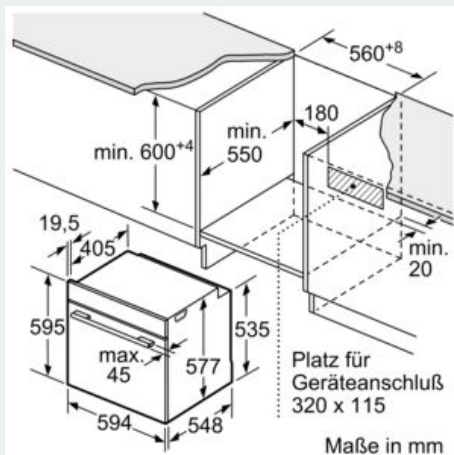

Wird das Gerät unter einem Kochfeld eingebaut, muss folgende Arbeitsplattenstärke (ggf. inkl. Unterkonstruktion) beachtet werden.

Kochfeld-Typ	min. Arbeitsplattenstärke	
	aufgesetzt	flächenbündig
Induktionskochfeld	37 mm	38 mm
Vollflächen-Induktionskochfeld	47 mm	48 mm
Gaskochfeld	30 mm	38 mm
Elektrokochfeld	27 mm	30 mm