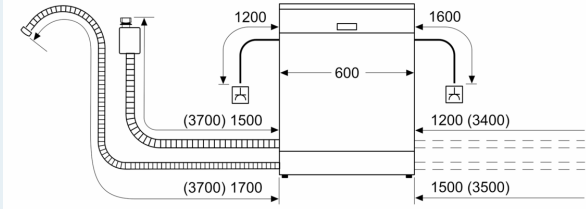

**iQ300, Vollintegrierter
Geschirrspüler, 60 cm, XXL
SX63EX01CE**

Maßzeichnungen

Maße in mm

⚡ Steckdose
( ) Werte mit Verlängerungssatz