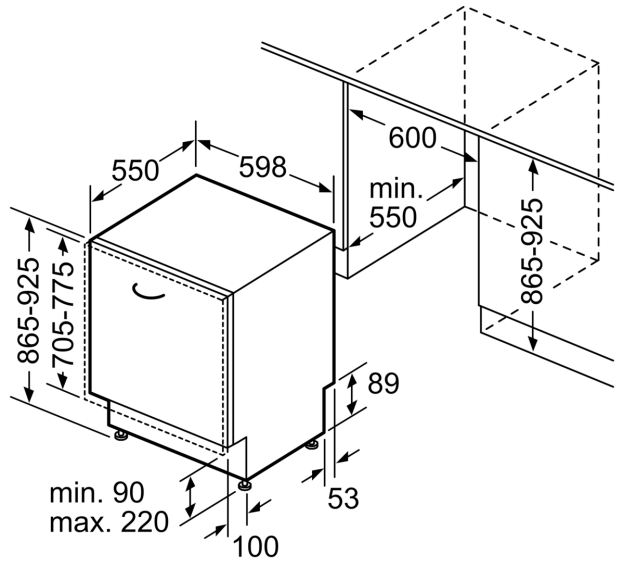

Ausstattung

Technische Daten

Energieeffizienzklasse: C
 Energieverbrauch des Eco 50°C Programm pro 100 Betriebszyklen:
 75 kWh
 Höchste Anzahl von Maßgedecken (EU 2017/1369): 14
 Wasserverbrauch in Litern im eco-Programm pro Betriebszyklus (EU
 2017/1369): 9.0 l
 Programmdauer (EU 2017/1369): 3:20 h
 Geräuschwert: 40 dB(A) re 1 pW
 Geräusch-Effizienzklasse: B
 Bauform: Einbau
 Höhe der Arbeitsplatte: 0 mm
 Abmessungen des Gerätes: 865 x 598 x 550 mm
 Min. Nischenmaße für Installation (H x B x T): .865-925 x 600 x 550
 mm
 Tiefe bei geöffneter Tür (90°): 1200 mm
 Höhenverstellbare Füße: Ja - alle von vorne
 Höhenverstellung max.: 60 mm
 Verstellbarer Sockel: Horizontal und Vertikal
 Nettogewicht: 43.6 kg
 Bruttogewicht: 45.5 kg
 Anschlusswert: 2400 W
 Absicherung: 10 A
 Spannung: 220-240 V
 Frequenz: 50; 60 Hz
 Reparaturindex: 9.2
 Länge Anschlusskabel: 175.0 cm
 Steckerart: Schuko-/Gardy mit Erdung
 Länge Zulaufschlauch: 165 cm
 Länge Ablaufschlauch: 190 cm
 EAN-Nummer: 4242003939918
 Gerätetyp: Vollintegriert

Maße

- Gerätemaße (H x B x T): 86.5 cm x 59.8 cm x 55.0 cm

¹ auf einer Energieeffizienzklassen-Skala von A bis G

²Energieverbrauch kWh/100 Betriebszyklen (im Programm Eco 50 °C)

³ Wasserverbrauch in Liter pro Betriebszyklus (im Programm Eco 50 °C)

Maßzeichnungen

Maße in mm

⚡ Steckdose
() Werte mit Verlängerungssatz

Maße in mm