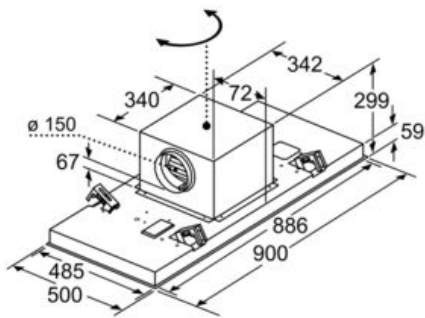

Maße

- Gerätemaße (BxT): 900 x 500 mm
- Einbaumaße (HxBxT): 299 x 888 x 487 mm

Technische Informationen

- Max. Förderleistung: 798 m³/h
- Gesamtanschlusswert: 174 W
- Länge Anschlusskabel: 1,3 m mit Stecker
- Abluftstutzen ø 150 mm
- Dimm-Funktion
- softLight

* Gemäß EU-Regulierung Nr. 65/2014

iQ500, Deckenlüfter, 90 cm, Weiß LR97CBS25

Maßzeichnungen

Lüfterauslass kann
in alle vier Richtungen
gedreht werden

Maße in mm

Nicht direkt in die Gipskartonplatte oder
ähnliche Leichtbaustoffe der abgehängten
Decke montieren. Geeignetes Untergerüst
erforderlich, das fest in der Betondecke
fixiert ist.

Maße in mm

Maße in mm
Abluft

A: Optimale Performance 700-1500
B: Ab Oberkante Topfträger

Maße in mm
Umluft

A: Optimale Performance 700-1500
B: Ab Oberkante Topfträger

Maße in mm
Umluft

A: Optimale Performance 700-1500
B: Ab Oberkante Topfträger
C: Der Abstand kann auf bis zu 70 mm
verringert werden, sofern die Höhe der
abgehängten Decke ≥ 340 mm beträgt.