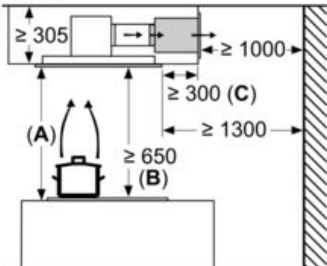

Ausstattung

Technische Daten

Bauart : Inselesse/Deckenlüfter
 Länge Anschlusskabel : 130,0 cm
 Min. Nischenmaße für Installation (H x B x T) : 299mm x 888.0mm x 487mm mm
 Mindestabstand zur Kochstelle Elektro : 650 mm
 Mindestabstand zur Kochstelle Gas : 650 mm
 Nettogewicht : 22,9 kg
 Steuerung : elektronisch
 Regelung der Leistungsstufen : 3-stufig + 2 Intensiv
 Max. Gebläseleistung-Abluftbetrieb : 459 m³/h
 Gebläseleistung bei Intensivstufe-Umluftbetrieb : 565.0 m³/h
 Max. Gebläseleistung-Umluftbetrieb : 422 m³/h
 Gebläseleistung bei Intensivstufe-Abluftbetrieb : 798 m³/h
 Anzahl der Lampen (Stck) : 4
 Schalleistung : 56 dB(A) re 1 pW
 Durchmesser des Abluftstutzens : 150 mm
 Material des Fettfilters : Andere
 EAN-Nummer : 4242003831670
 Anschlusswert : 174 W
 Spannung : 220-240 V
 Frequenz : 50; 60 Hz
 Steckerart : Schuko-/Gardy.m.Erdung
 Art der Installation : Insel
 Delay Shut off modes : 10M min

Maße

- Gerätemaße (BxT): 900 x 500 mm
- Einbaumaße (HxBxT): 299 x 888 x 487 mm

Technische Informationen

- Max. Förderleistung: 798 m³/h
- Gesamtanschlusswert: 174 W
- Länge Anschlusskabel: 1,3 m mit Stecker
- Abluftstutzen ø 150 mm
- Dimm-Funktion
- softLight

* Gemäß EU-Regulierung Nr. 65/2014

iQ500, Deckenlüfter, 90 cm, Weiß LR97CBS25

Maßzeichnungen

Lüfterauslass kann
in alle vier Richtungen
gedreht werden

Maße in mm

Nicht direkt in die Gipskartonplatte oder
ähnliche Leichtbaustoffe der abgehängten
Decke montieren. Geeignetes Untergerüst
erforderlich, das fest in der Betondecke
fixiert ist.

Maße in mm

Maße in mm
Abluft

A: Optimale Performance 700-1500
B: Ab Oberkante Topfträger

Maße in mm
Umluft

A: Optimale Performance 700-1500
B: Ab Oberkante Topfträger

Maße in mm
Umluft

A: Optimale Performance 700-1500
B: Ab Oberkante Topfträger
C: Der Abstand kann auf bis zu 70 mm
verringert werden, sofern die Höhe der
abgehängten Decke ≥ 340 mm beträgt.