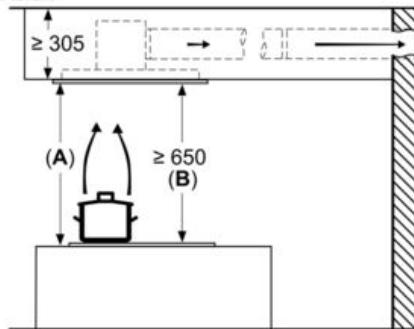

Maße

- Gerätemaße (BxT): 900 x 500 mm
- Einbaumaße (HxBxT): 299 x 888 x 487 mm

Technische Informationen

- Max. Förderleistung: 798 m³/h
- Gesamtanschlusswert: 174 W
- Länge Anschlusskabel: 1,3 m mit Stecker
- Abluftstutzen ø 150 mm
- Dimm-Funktion
- softLight

* Gemäß EU-Regulierung Nr. 65/2014

iQ500, Deckenlüfter, 90 cm, Weiß LR97CBS25

Maßzeichnungen

Lüfterauslass kann
in alle vier Richtungen
gedreht werden

Maße in mm

Nicht direkt in die Gipskartonplatte oder
ähnliche Leichtbaustoffe der abgehängten
Decke montieren. Geeignetes Untergerüst
erforderlich, das fest in der Betondecke
fixiert ist.

Maße in mm

Maße in mm
Abluft

A: Optimale Performance 700-1500
B: Ab Oberkante Topfträger

Maße in mm
Umluft

A: Optimale Performance 700-1500
B: Ab Oberkante Topfträger

Maße in mm
Umluft

A: Optimale Performance 700-1500
B: Ab Oberkante Topfträger
C: Der Abstand kann auf bis zu 70 mm
verringert werden, sofern die Höhe der
abgehängten Decke ≥ 340 mm beträgt.