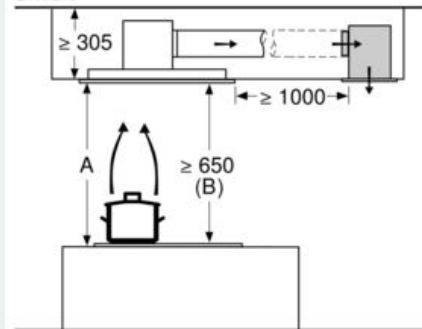

Ausstattung

Technische Daten

Bauart : Inselesse/Deckenlüfter
 Länge Anschlusskabel : 130,0 cm
 Min. Nischenmaße für Installation (H x B x T) : 299mm x 888.0mm x 487mm mm
 Mindestabstand zur Kochstelle Elektro : 650 mm
 Mindestabstand zur Kochstelle Gas : 650 mm
 Nettogewicht : 22,9 kg
 Steuerung : elektronisch
 Regelung der Leistungsstufen : 3-stufig + 2 Intensiv
 Max. Gebläseleistung-Abluftbetrieb : 459 m³/h
 Gebläseleistung bei Intensivstufe-Umluftbetrieb : 565.0 m³/h
 Max. Gebläseleistung-Umluftbetrieb : 422 m³/h
 Gebläseleistung bei Intensivstufe-Abluftbetrieb : 798 m³/h
 Anzahl der Lampen (Stck) : 4
 Schalleistung : 56 dB(A) re 1 pW
 Durchmesser des Abluftstutzens : 150 mm
 Material des Fettfilters : Andere
 EAN-Nummer : 4242003831670
 Anschlusswert : 174 W
 Spannung : 220-240 V
 Frequenz : 50; 60 Hz
 Steckerart : Schuko-/Gardy.m.Erdung
 Art der Installation : Insel
 Delay Shut off modes : 10M min

Maße

- Gerätemaße (BxT): 900 x 500 mm
- Einbaumaße (HxBxT): 299 x 888 x 487 mm

Technische Informationen

- Max. Förderleistung: 798 m³/h
- Gesamtanschlusswert: 174 W
- Länge Anschlusskabel: 1,3 m mit Stecker
- Abluftstutzen ø 150 mm
- Dimm-Funktion
- softLight

* Gemäß EU-Regulierung Nr. 65/2014

iQ500, Deckenlüfter, 90 cm, Weiß LR97CBS25

Maßzeichnungen

Lüfterauslass kann
in alle vier Richtungen
gedreht werden

Maße in mm

Nicht direkt in die Gipskartonplatte oder
ähnliche Leichtbaustoffe der abgehängten
Decke montieren. Geeignetes Untergerüst
erforderlich, das fest in der Betondecke
fixiert ist.

Maße in mm

Maße in mm
Abluft

A: Optimale Performance 700-1500
B: Ab Oberkante Topfträger

Maße in mm
Umluft

A: Optimale Performance 700-1500
B: Ab Oberkante Topfträger

Maße in mm
Umluft

A: Optimale Performance 700-1500
B: Ab Oberkante Topfträger
C: Der Abstand kann auf bis zu 70 mm
verringert werden, sofern die Höhe der
abgehängten Decke ≥ 340 mm beträgt.