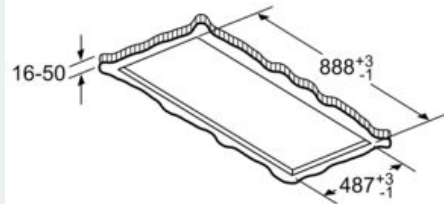

Maße

- Gerätemaße (BxT): 900 x 500 mm
- Einbaumaße (HxBxT): 299 x 888 x 487 mm

Technische Informationen

- Max. Förderleistung: 798 m³/h
- Gesamtanschlusswert: 174 W
- Länge Anschlusskabel: 1,3 m mit Stecker
- Abluftstutzen ø 150 mm
- Dimm-Funktion
- softLight

* Gemäß EU-Regulierung Nr. 65/2014

iQ500, Deckenlüfter, 90 cm, Weiß LR97CBS25

Maßzeichnungen

Lüfterauslass kann
in alle vier Richtungen
gedreht werden

Maße in mm

Nicht direkt in die Gipskartonplatte oder
ähnliche Leichtbaustoffe der abgehängten
Decke montieren. Geeignetes Untergerüst
erforderlich, das fest in der Betondecke
fixiert ist.

Maße in mm

Maße in mm
Abluft

A: Optimale Performance 700-1500
B: Ab Oberkante Topfträger

Maße in mm
Umluft

A: Optimale Performance 700-1500
B: Ab Oberkante Topfträger

Maße in mm
Umluft

A: Optimale Performance 700-1500
B: Ab Oberkante Topfträger
C: Der Abstand kann auf bis zu 70 mm
verringert werden, sofern die Höhe der
abgehängten Decke ≥ 340 mm beträgt.