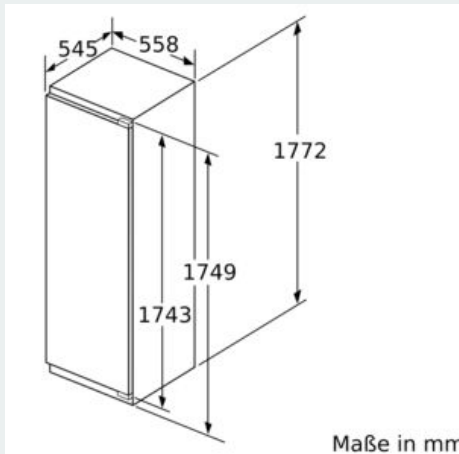

Maße

- Gerätegröße (H x B x T): 177.2 cm x 55.8 cm x 54.5 cm
- Nischengröße (H x B x T): 177.5 cm x 56.0 cm x 55.0 cm

Technische Informationen

- Türanschlag rechts, wechselbar
- Anschlusswert: 90 W
- 220 - 240 V

Zubehör

- 3 x Eierablage, 1 x Flaschenkamm in Türabsteller

iQ700, Einbau-Kühlschrank, 177.5 x 56 cm, Flachscharnier mit Softeinzug KI81FHDD0

Maßzeichnungen

Maximal zulässiges Gewicht der Möbelfronten

Montierte Möbeltüren, die das zulässige Gewicht überschreiten, können zu Beschädigungen und zu Funktionsbeeinträchtigung am Scharnier führen.