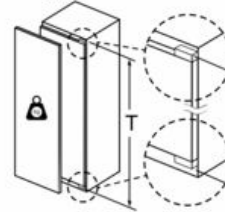

Maße

- Gerätegröße (H x B x T): 177.2 cm x 55.8 cm x 54.5 cm
- Nischengröße (H x B x T): 177.5 cm x 56.0 cm x 55.0 cm

Technische Informationen

- Türanschlag rechts, wechselbar
- Anschlusswert: 90 W
- 220 - 240 V

Zubehör

- 3 x Eierablage, 1 x Flaschenkamm in Türabsteller

iQ700, Einbau-Kühlschrank, 177.5 x 56 cm, Flachscharnier mit Softeinzug KI81FHDD0

Maßzeichnungen

Maximal zulässiges Gewicht der Möbelfronten

Montierte Möbeltüren, die das zulässige Gewicht überschreiten, können zu Beschädigungen und zu Funktionsbeeinträchtigung am Scharnier führen.

| T: Gerätürhöhe inklusiv Scharniere in mm: | ungedämpftes Scharnier, Tür in kg: | gedämpftes Scharnier, Tür in kg: |
|---|------------------------------------|----------------------------------|
| 1500-1750 | 22 | 22 |