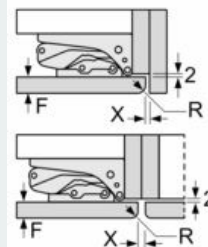

Maße

- Gerätegröße (H x B x T): 177.2 cm x 55.8 cm x 54.5 cm
- Nischengröße (H x B x T): 177.5 cm x 56.0 cm x 55.0 cm

Technische Informationen

- Türanschlag rechts, wechselbar
- Anschlusswert: 90 W
- 220 - 240 V

Zubehör

- 3 x Eierablage, 1 x Flaschenkamm in Türabsteller

iQ700, Einbau-Kühlschrank, 177.5 x 56 cm, Flachscharnier mit Softeinzug KI81FHDD0

Maßzeichnungen

Maximal zulässiges Gewicht der Möbelfronten

Montierte Möbeltüren, die das zulässige Gewicht überschreiten, können zu Beschädigungen und zu Funktionsbeeinträchtigung am Scharnier führen.

Maße in mm Empfehlung Spaltmaße für Flachscharnier

| F | R | X |
|-------|-----|-----|
| 16-19 | 0-3 | 2,5 |
| 20 | 0-1 | 3 |
| | 2-3 | 2,5 |
| 21 | 0-1 | 3 |
| | 2-3 | 2,5 |
| 22 | 0 | 4 |
| | 1 | 3,5 |
| | 2-3 | 3 |