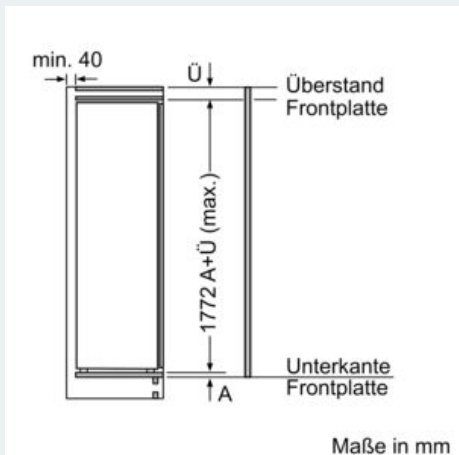

Maße

- Gerätegröße (H x B x T): 177.2 cm x 55.8 cm x 54.5 cm
- Nischengröße (H x B x T): 177.5 cm x 56.0 cm x 55.0 cm

Technische Informationen

- Türanschlag rechts, wechselbar
- Anschlusswert: 90 W
- 220 - 240 V

Zubehör

- 3 x Eierablage, 1 x Flaschenkamm in Türabsteller

iQ700, Einbau-Kühlschrank, 177.5 x 56 cm, Flachscharnier mit Softeinzug KI81FHDD0

Maßzeichnungen

Maximal zulässiges Gewicht der Möbelfronten

Montierte Möbeltüren, die das zulässige Gewicht überschreiten, können zu Beschädigungen und zu Funktionsbeeinträchtigung am Scharnier führen.

Maße in mm Empfehlung Spaltmaße für Flachscharnier

| F | R | X |
|-------|-----|-----|
| 16-19 | 0-3 | 2,5 |
| 20 | 0-1 | 3 |
| | 2-3 | 2,5 |
| 21 | 0-1 | 3 |
| | 2-3 | 2,5 |
| 22 | 0 | 4 |
| | 1 | 3,5 |
| | 2-3 | 3 |