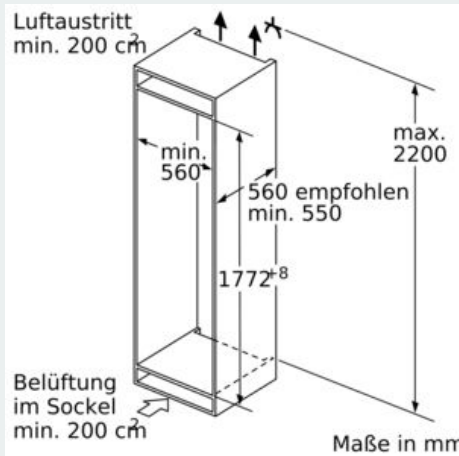

Kühlteil

- 7 Abstellflächen aus Sicherheitsglas (6 höhenverstellbar), davon eine varioShelf, 1 easyAccessShelf
- verchromter Flaschenrost
- 5 Türabsteller, davon 1 Butter-/Käsefach

Frischhaltesystem

- 1 hyperFresh premium 0°C Box mit Feuchteregelung - hält Obst und Gemüse bis zu 3x länger frisch

Maße

- Gerätegröße (H x B x T): 177.2 cm x 55.8 cm x 54.5 cm
- Nischengröße (H x B x T): 177.5 cm x 56.0 cm x 55.0 cm

Technische Informationen

- Türanschlag rechts, wechselbar
- Anschlusswert: 90 W
- 220 - 240 V

Zubehör

- 3 x Eierablage, 1 x Flaschenkamm in Türabsteller

iQ700, Einbau-Kühlschrank, 177.5 x 56 cm, Flachscharnier mit Softeinzug KI81FHDD0

Maßzeichnungen

Maximal zulässiges Gewicht der Möbelfronten

Montierte Möbeltüren, die das zulässige Gewicht überschreiten, können zu Beschädigungen und zu Funktionsbeeinträchtigung am Scharnier führen.