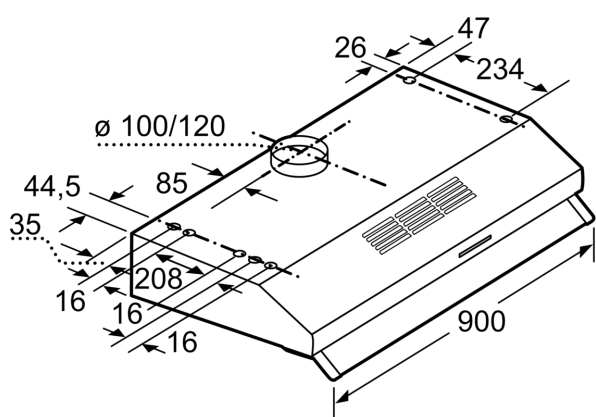

- Abluftstutzen Ø 120 mm, 100 mm

* Gemäß EU-Regulierung Nr. 65/2014

iQ300, Unterbauhaube, 90 cm,
Weiß
LU93LCC20

Maßzeichnungen

Maße in mm

Maße in mm