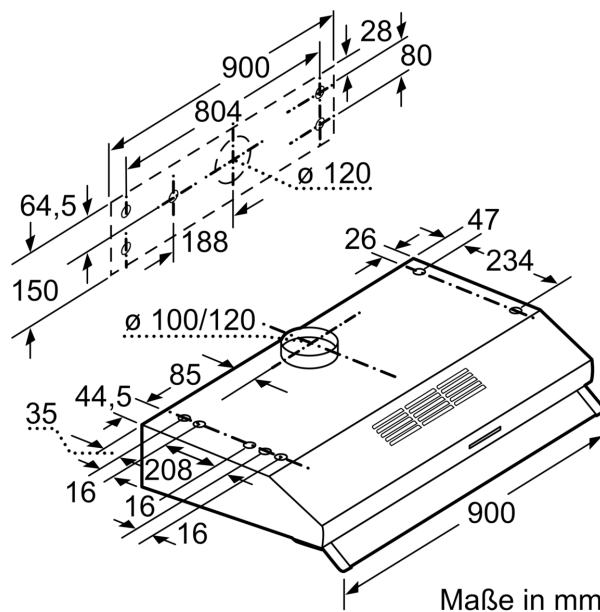

Ausstattung

Technische Daten

Bauart: Lüfterbaustein/Zwischen-/Unterbaubauhaube
 Länge Anschlusskabel: 145.0 cm
 Mindestabstand zur Kochstelle Elektro: 650 mm
 Mindestabstand zur Kochstelle Gas: 650 mm
 Nettogewicht: 7.5 kg
 Steuerung: mechanisch
 Regelung der Leistungsstufen: 3
 Lüfterleistung bei höchster Normalstufe Abluft: 350 m³/h
 Lüfterleistung bei höchster Normalstufe Umluft: 110 m³/h
 Max. Luftmenge: 350 m³/h
 Anzahl der Lampen (Stck): 2
 Geräusch: 72 dB(A) re 1 pW
 Durchmesser des Abluftstutzens: 120 / 100 mm
 Material des Fettfilters: Aluminium waschbar
 EAN-Nummer: 4242003776445
 Anschlusswert: 146 W
 Spannung: 220-240 V
 Frequenz: 50 Hz
 Steckerart: Schuko-/Gardy mit Erdung
 Gerätetyp: Unterbaugerät

- Abluftstutzen Ø 120 mm, 100 mm

* Gemäß EU-Regulierung Nr. 65/2014

iQ300, Unterbauhaube, 90 cm,
Weiß
LU93LCC20

Maßzeichnungen

Maße in mm

Maße in mm