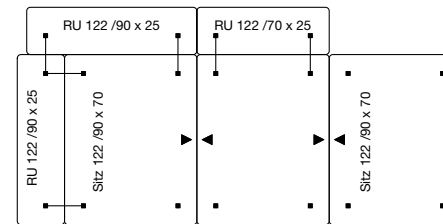

Design: freistil Design

ECHT

live repair recycle

BEISPIELKOMBINATIONEN AUS BUNDLE-ELEMENTEN

Bundle 4

Bundle-Elemente

3x Sitz 122/90 x 70
2x RU 122/90 x 25
1x RU 122/70 x 25

Kissenempfehlung

3x RUK 122/62 x 62