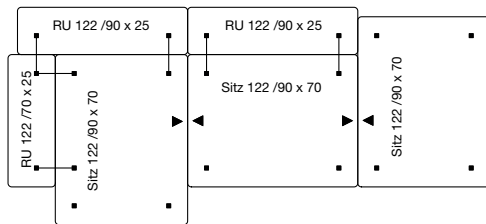

Design: freistil Design

ECHT

live repair recycle

BEISPIELKOMBINATIONEN AUS BUNDLE-ELEMENTEN

Bundle 4

Bundle-Elemente

3x Sitz 122/90 x 70
2x RU 122/90 x 25
1x RU 122/70 x 25

Kissenempfehlung

3x RUK 122/62 x 62