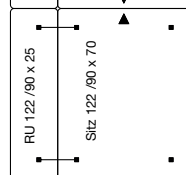

Bundle-Elemente

3x SITZ 122/90 x 70
4x RU 122/90 x 25

Kissenempfehlung

3x RUK 122/62 x 62