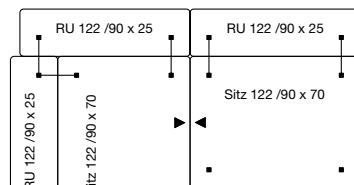

Design: freistil Design

ECHT
live repair recycle

BEISPIELKOMBINATIONEN AUS BUNDLE-ELEMENTEN

Bundle 3

Bundle-Elemente

3x SITZ 122/90 x 70
4x RU 122/90 x 25

Kissenempfehlung

3x RUK 122/62 x 62