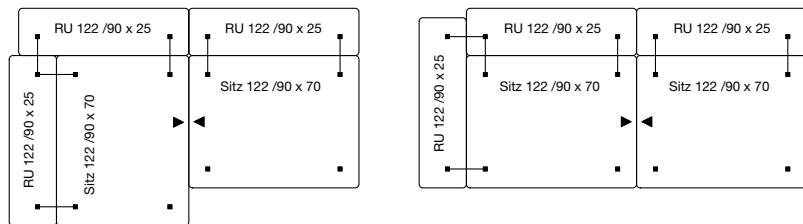

POK 122 / 40 X 40

Design: freistil Design

ECHT

live repair recycle

BEISPIELKOMBINATIONEN AUS BUNDLE-ELEMENTEN

Bundle 1

Bundle-Elemente

2x SITZ 122/90 x 70
3x RU 122/90 x 25