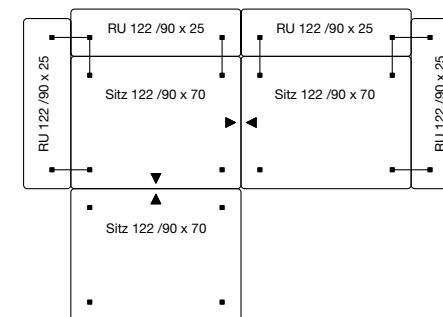

Design: freistil Design

ECHT
live repair recycle

BEISPIELKOMBINATIONEN AUS BUNDLE-ELEMENTEN

Bundle 3

Bundle-Elemente

3x SITZ 122/90 x 70
4x RU 122/90 x 25

Kissenempfehlung

3x RUK 122/62 x 62