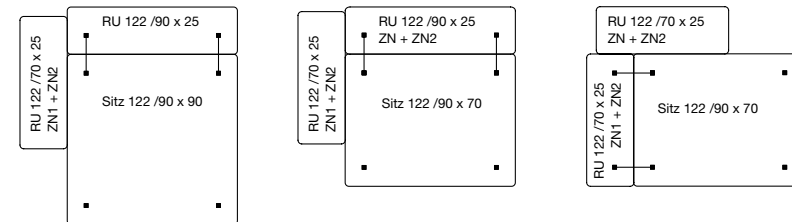

Hochwertiger, legerer Polsteraufbau mit warentypischer Bildung von Wellen und Sitzabdrücken.

Bei der Planung sind gewisse Kombinationen aus Sitz und Rücken nicht möglich siehe Übersicht: