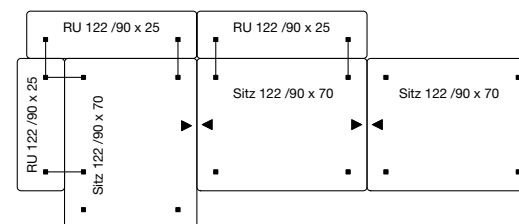

Design: freistil Design

ECHT

live repair recycle

BEISPIELKOMBINATIONEN AUS BUNDLE-ELEMENTEN

Bundle 4

Bundle-Elemente

3x Sitz 122/90 x 70
2x RU 122/90 x 25
1x RU 122/70 x 25

Kissenempfehlung

3x RUK 122/62 x 62