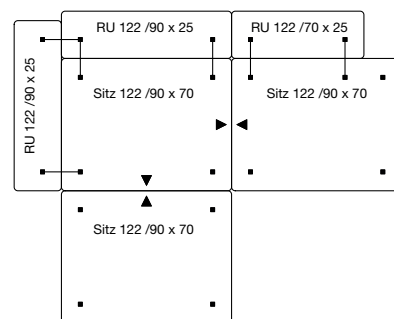

Design: freistil Design

ECHT

live repair recycle

BEISPIELKOMBINATIONEN AUS BUNDLE-ELEMENTEN

Bundle 4

Bundle-Elemente

3x Sitz 122/90 x 70
2x RU 122/90 x 25
1x RU 122/70 x 25

Kissenempfehlung

3x RUK 122/62 x 62