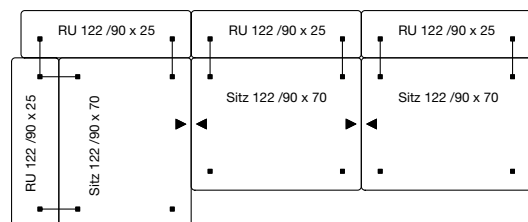

Design: freistil Design

ECHT
live repair recycle

BEISPIELKOMBINATIONEN AUS BUNDLE-ELEMENTEN

Bundle 3

Bundle-Elemente

3x SITZ 122/90 x 70
4x RU 122/90 x 25

Kissenempfehlung

3x RUK 122/62 x 62