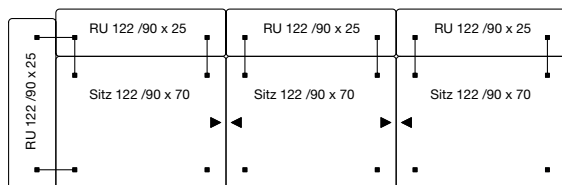

Design: freistil Design

ECHT
live repair recycle

BEISPIELKOMBINATIONEN AUS BUNDLE-ELEMENTEN

Bundle 3

Bundle-Elemente

3x SITZ 122/90 x 70
4x RU 122/90 x 25

Kissenempfehlung

3x RUK 122/62 x 62