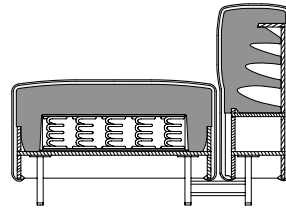

Design: freistil Design

ECHT

live repair recycle

STECKBRIEF

TECHNISCHER AUFBAU

- / Holzinnengestell
 - / Unterfederung: Federkern
 - / Sitzpolster aus formgeschäumtem Polyurethan Kaltschaum, "Raumgewicht" > 50 kg/m³
 - / Abgedeckt mit abziehbarem Unterbezug aus beidseitig kaschierem Vlies; 100 % Polyester
 - / Rückenpolster aus formgeschäumtem Polyurethan Kaltschaum, "Raumgewicht" > 50 Kg/m³
 - / Stahleinzelfuß mit Bohrungen für Verbindungsteile
 - / Die Füße der freistil Fußkollektion sind hier nicht einsetzbar
- Die Angaben zum „Raumgewicht“ können in einem Toleranzbereich von +/- 10 % schwanken.

Jeder Sitz 122/90x90 und jeder RU 122/70x25 bekommt einen zusätzlichen Fuß mitgeliefert, welcher bei vielen, nicht allen Stellweisen benötigt wird. Wird ein Sitz 122/90x90 mit drei Rücken 122/90x25 kombiniert muss noch ein weiterer, zusätzlicher Fuß bestellt werden (siehe Skizze).