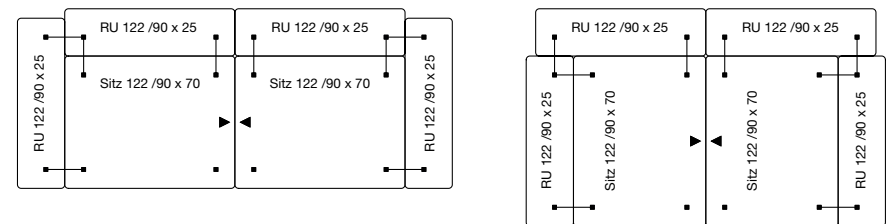

BEISPIELKOMBINATIONEN AUS BUNDLE-ELEMENTEN

Bundle 2

Bundle-Elemente

2x SITZ 122/90 x 70
4x RU 122/90 x 25

Kissenempfehlung

2x RUK 122/62 x 62