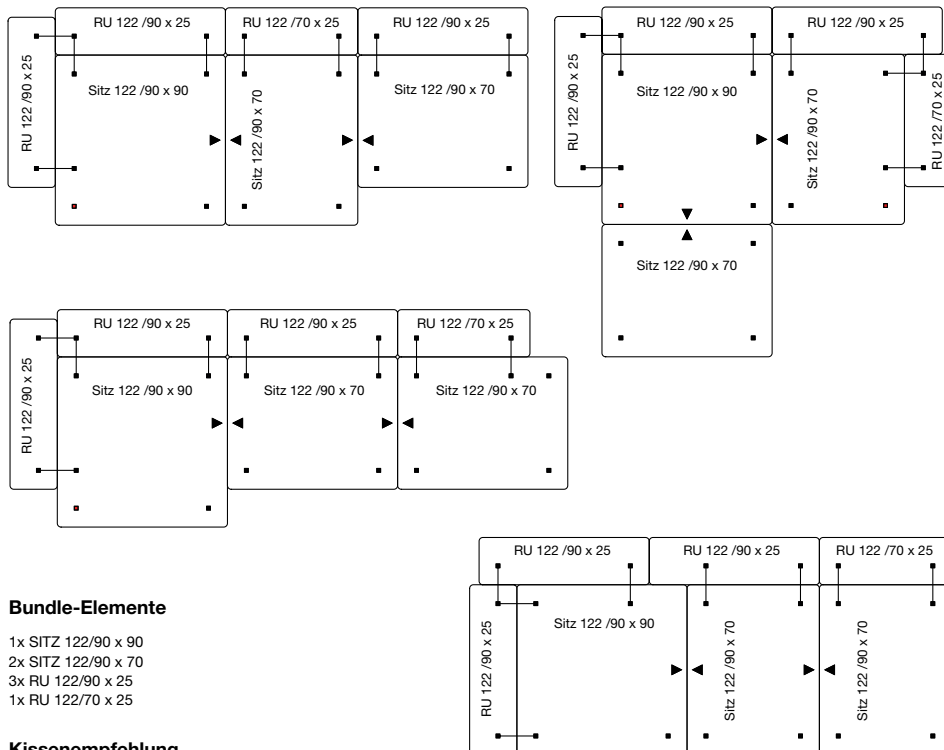

3x RUK 122/62 x 62

Design: freistil Design

ECHT

live repair recycle

BEISPIELKOMBINATIONEN AUS BUNDLE-ELEMENTEN

Bundle 5

Bundle-Elemente

- 1x SITZ 122/90 x 90
- 2x SITZ 122/90 x 70
- 3x RU 122/90 x 25
- 1x RU 122/70 x 25

Kissenempfehlung

- 3x RUK 122/62 x 62

SOFAS freistil ECHT

BEISPIELKOMBINATIONEN AUS BUNDLE-ELEMENTEN

Bundle 6

Bundle-Elemente

- 2x SITZ 122/90 x 90
- 1x RU 122/90 x 70
- 4x RU 122/90 x 25

Kissenempfehlung