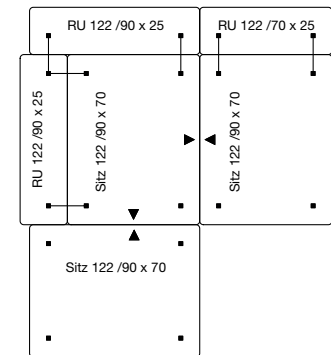

Design: freistil Design

ECHT

live repair recycle

BEISPIELKOMBINATIONEN AUS BUNDLE-ELEMENTEN

Bundle 4

Bundle-Elemente

3x Sitz 122/90 x 70
2x RU 122/90 x 25
1x RU 122/70 x 25

Kissenempfehlung

3x RUK 122/62 x 62