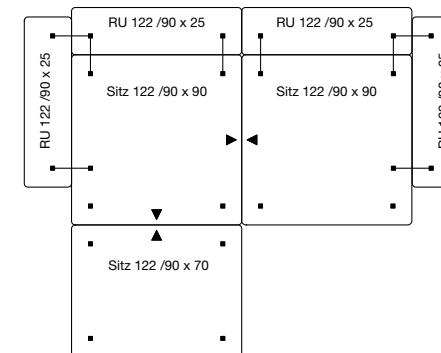

BEISPIELKOMBINATIONEN AUS BUNDLE-ELEMENTEN

Bundle 6

Bundle-Elemente

- 2x SITZ 122/90 x 90
- 1x RU 122/90 x 70
- 4x RU 122/90 x 25

Kissenempfehlung

- 2x RUK 122/62 x 62

freistil ECHT SOFAS