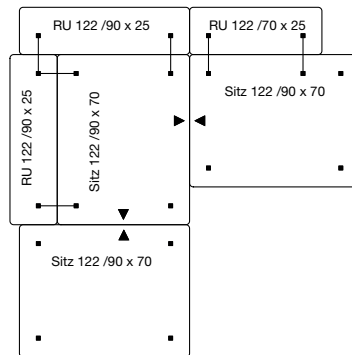

Design: freistil Design

ECHT

live repair recycle

BEISPIELKOMBINATIONEN AUS BUNDLE-ELEMENTEN

Bundle 4

Bundle-Elemente

3x Sitz 122/90 x 70
2x RU 122/90 x 25
1x RU 122/70 x 25

Kissenempfehlung

3x RUK 122/62 x 62