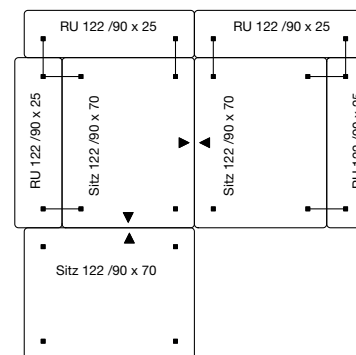

Design: freistil Design

ECHT
live repair recycle

BEISPIELKOMBINATIONEN AUS BUNDLE-ELEMENTEN

Bundle 3

Bundle-Elemente

3x SITZ 122/90 x 70
4x RU 122/90 x 25

Kissenempfehlung

3x RUK 122/62 x 62