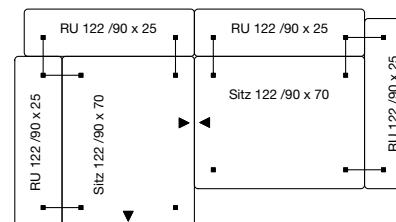

Design: freistil Design

ECHT
live repair recycle

BEISPIELKOMBINATIONEN AUS BUNDLE-ELEMENTEN

Bundle 3

Bundle-Elemente

3x SITZ 122/90 x 70
4x RU 122/90 x 25

Kissenempfehlung

3x RUK 122/62 x 62