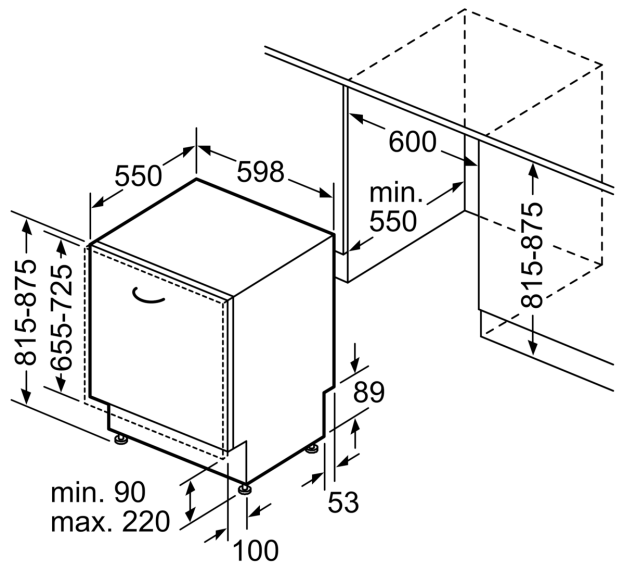

Ausstattung

Technische Daten

| | |
|--|---------------------------|
| Energieeffizienzklasse: | B |
| Energieverbrauch des eco-Programms pro 100 Betriebszyklen (EU 2017/1369): | 64 kWh |
| Höchste Anzahl von Maßgedecken (EU 2017/1369): | 13 |
| Wasserverbrauch in Litern im eco-Programm pro Betriebszyklus (EU 2017/1369): | 9.0 l |
| Programmdauer (EU 2017/1369): | 3:35 h |
| Geräuschwert: | 42 dB(A) re 1 pW |
| Geräusch-Effizienzklasse: | B |
| Bauform: | Einbau |
| Höhe der Arbeitsplatte: | 0 mm |
| Abmessungen des Gerätes: | 815 x 598 x 550 mm |
| Min. Nischenmaße für Installation (H x B x T): | 815-875 x 600 x 550 mm |
| Tiefe bei geöffneter Tür (90°): | 1150 mm |
| Höhenverstellbare Füße: | Ja - alle von vorne |
| Höhenverstellung max.: | 60 mm |
| Verstellbarer Sockel: | Horizontal und Vertikal |
| Nettogewicht: | 34.5 kg |
| Bruttogewicht: | 36.5 kg |
| Anschlusswert: | 2400 W |
| Absicherung: | 10 A |
| Spannung: | 220-240 V |
| Frequenz: | 50; 60 Hz |
| Länge Anschlusskabel: | 175.0 cm |
| Steckerart: | Schuko-/Gardy mit Erdung |
| Länge Zulaufschlauch: | 165 cm |
| Länge Ablaufschlauch: | 190 cm |
| EAN-Nummer: | 4242003948576 |
| Gerätetyp: | Einbau / Vollintegrierbar |

Maße

- Gerätemaße (H x B x T): 81.5 cm x 59.8 cm x 55.0 cm

¹ auf einer Energieeffizienzklassen-Skala von A bis G

²Energieverbrauch kWh/100 Betriebszyklen (im Programm Eco 50 °C)

³ Wasserverbrauch in Liter pro Betriebszyklus (im Programm Eco 50 °C)

Maßzeichnungen

Maße in mm

⚡ Steckdose
() Werte mit Verlängerungssatz

Maße in mm