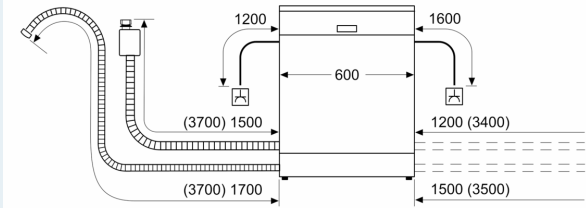

**iQ300, Vollintegrierter
Geschirrspüler, 60 cm
SN63E801BE**

Maßzeichnungen

Maße in mm

⚡ Steckdose
( ) Werte mit Verlängerungssatz