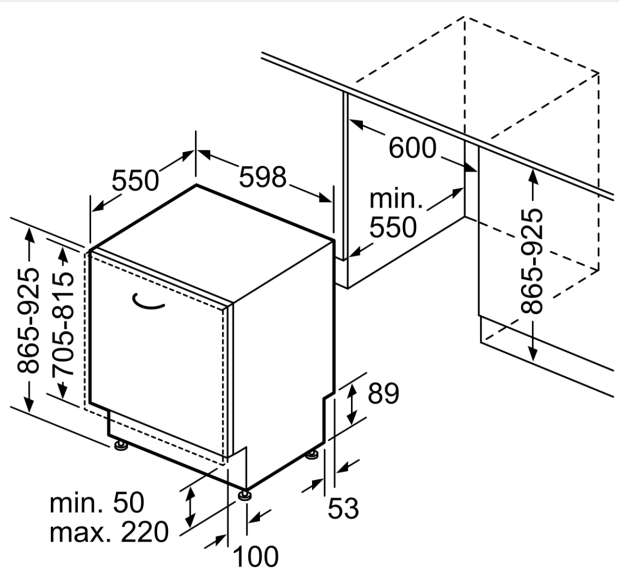

Ausstattung

Technische Daten

Energieeffizienzklasse: B
Energieverbrauch des eco-Programms pro 100 Betriebszyklen (EU 2017/1369): 64 kWh
Höchste Anzahl von Maßgedecken (EU 2017/1369): 13
Wasserverbrauch in Litern im eco-Programm pro Betriebszyklus (EU 2017/1369): 9.0 l
Programmdauer (EU 2017/1369): 3:35 h
Geräuschwert: 42 dB(A) re 1 pW
Geräusch-Effizienzklasse: B
Bauform: Einbau
Höhe der Arbeitsplatte: 0 mm
Abmessungen des Gerätes: 865 x 598 x 550 mm
Min. Nischenmaße für Installation (H x B x T): 865-925 x 600 x 550 mm
Tiefe bei geöffneter Tür (90°): 1200 mm
Höhenverstellbare Füße: Ja - alle von vorne
Höhenverstellung max.: 60 mm
Verstellbarer Sockel: Horizontal und Vertikal
Nettogewicht: 37.6 kg
Bruttogewicht: 39.5 kg
Anschlusswert: 2400 W
Absicherung: 10 A
Spannung: 220-240 V
Frequenz: 50; 60 Hz
Länge Anschlusskabel: 175.0 cm
Steckerart: Schuko-/Gardy mit Erdung
Länge Zulaufschlauch: 165 cm
Länge Ablaufschlauch: 190 cm
EAN-Nummer: 4242003948620
Gerätetyp: Einbau / Vollintegrierbar

Maße

- Gerätemaße (H x B x T): 86.5 cm x 59.8 cm x 55.0 cm

¹ auf einer Energieeffizienzklassen-Skala von A bis G

²Energieverbrauch kWh/100 Betriebszyklen (im Programm Eco 50 °C)

³ Wasserverbrauch in Liter pro Betriebszyklus (im Programm Eco 50 °C)

Maßzeichnungen

Maße in mm

⚡ Steckdose
() Werte mit Verlängerungssatz

Maße in mm