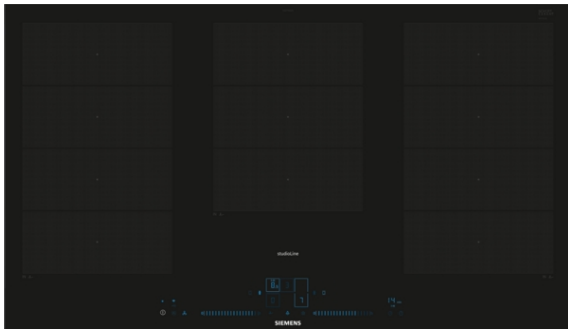

## iQ700, Induktionskochfeld, 90 cm, Schwarz EX977NXV6E

Das moderne variInduktions-Kochfeld - für mehr Flexibilität beim Kochen.

- ✓ variInduktion: das Kochfeld passt sich automatisch dem Kochgeschirr an.
- ✓ Blauer Dual lightSlider: elegante Touch- und Slide-Bedienung.
- ✓ Home Connect: Alle Informationen über dein Kochfeld via Smartphone oder Tablet - auch von unterwegs.
- ✓ Bratsensor Plus: übernimmt die zuverlässige Temperaturregelung.
- ✓ powerMove Plus: in drei Zonen kochen, köcheln und warmhalten