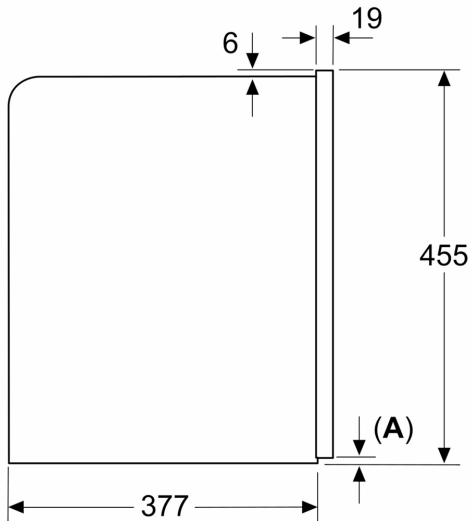

iQ700, Einbau-Kaffeefullautomat,
Schwarz
CT918L1D0

Maßzeichnungen

Maße in mm

A: 7,5 mm

Maße in mm

Bohnen- und Wasserbehälter werden von vorne entfernt
Empfohlene Installationshöhe 950–1450 mm

Maße in mm

Bohnen- und Wasserbehälter werden von vorne entfernt
Empfohlene Installationshöhe 950–1450 mm

Maße in mm
Eckeinbau links

Bei Verwendung des 92°-Scharnierbegrenzers beträgt der min. Abstand zur Wand nur 100 mm

Maßzeichnungen

Maße in mm

Maße in mm