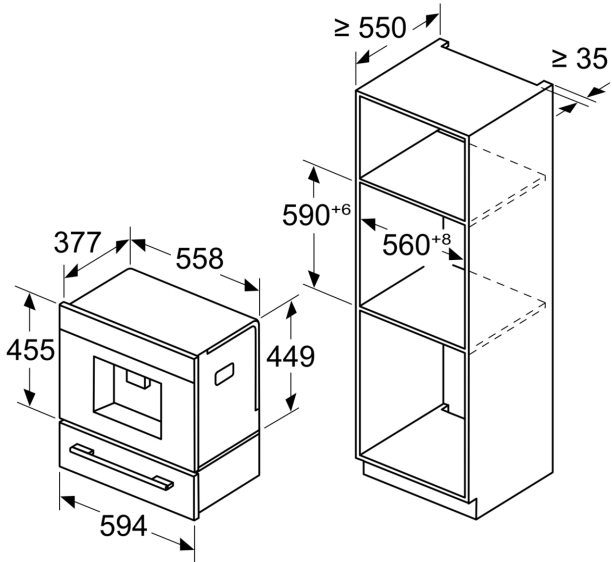

iQ700, Einbau-Kaffeefullautomat,
Schwarz
CT918L1D0

Maßzeichnungen

Maße in mm

A: 7,5 mm

Maße in mm

Bohnen- und Wasserbehälter werden von vorne entfernt
Empfohlene Installationshöhe 950–1450 mm

Maße in mm

Bohnen- und Wasserbehälter werden von vorne entfernt
Empfohlene Installationshöhe 950–1450 mm

Maße in mm
Eckeinbau links

Bei Verwendung des 92°-Scharnierbegrenzers beträgt der min. Abstand zur Wand nur 100 mm

Maßzeichnungen

Maße in mm

Maße in mm