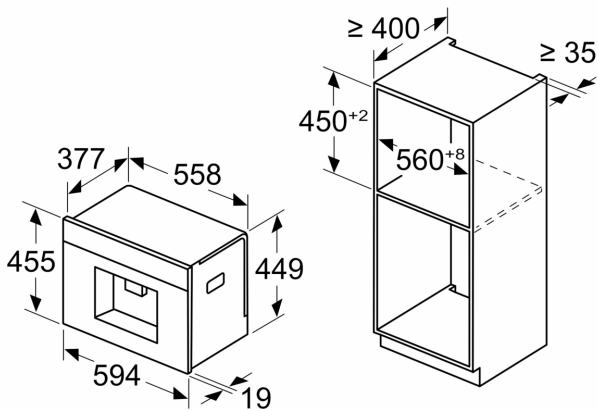

iQ700, Einbau-Kaffeefullautomat,
Schwarz
CT918L1D0

Maßzeichnungen

Maße in mm

A: 7,5 mm

Maße in mm

Bohnen- und Wasserbehälter werden von vorne entfernt
Empfohlene Installationshöhe 950–1450 mm

Maße in mm

Bohnen- und Wasserbehälter werden von vorne entfernt
Empfohlene Installationshöhe 950–1450 mm

Maße in mm
Eckeinbau links

Bei Verwendung des 92°-Scharnierbegrenzers beträgt der min. Abstand zur Wand nur 100 mm

Maßzeichnungen

Maße in mm

Maße in mm