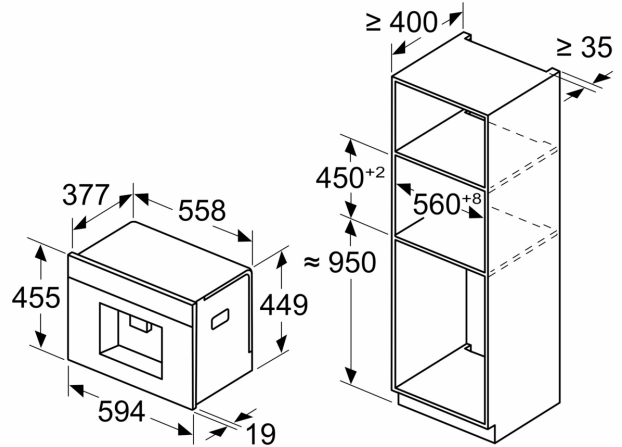

iQ700, Einbau-Kaffeefullautomat,
Schwarz
CT918L1D0

Maßzeichnungen

Maße in mm

A: 7,5 mm

Maße in mm

Bohnen- und Wasserbehälter werden von vorne entfernt
Empfohlene Installationshöhe 950–1450 mm

Maße in mm

Bohnen- und Wasserbehälter werden von vorne entfernt
Empfohlene Installationshöhe 950–1450 mm

Maße in mm
Eckeinbau links

Bei Verwendung des 92°-Scharnierbegrenzers beträgt der min. Abstand zur Wand nur 100 mm

Maßzeichnungen

Maße in mm

Maße in mm