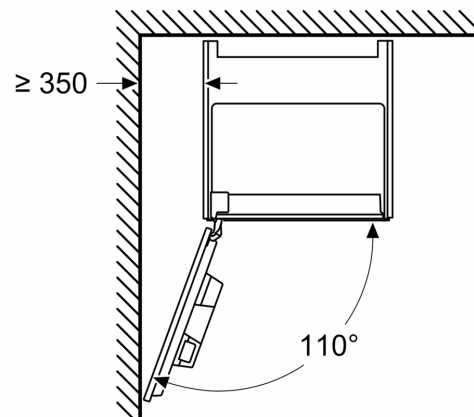

iQ700, Einbau-Kaffeefullautomat,
Schwarz
CT918L1D0

Maßzeichnungen

Maße in mm

A: 7,5 mm

Maße in mm

Bohnen- und Wasserbehälter werden von vorne entfernt
Empfohlene Installationshöhe 950–1450 mm

Maße in mm

Bohnen- und Wasserbehälter werden von vorne entfernt
Empfohlene Installationshöhe 950–1450 mm

Maße in mm
Eckeinbau links

Bei Verwendung des 92°-Scharnierbegrenzers beträgt der min. Abstand zur Wand nur 100 mm

Maßzeichnungen

Maße in mm

Maße in mm