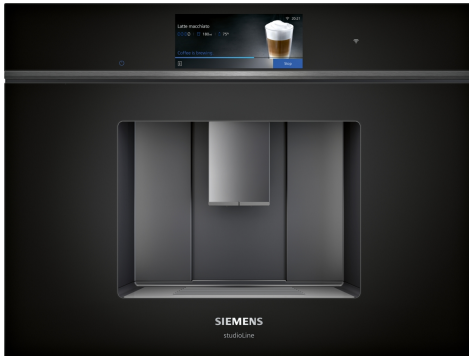

iQ700, Einbau-Kaffeefullautomat, Schwarz CT918L1D0

- ✓ TFT-Full-Touchdisplay Pro: ein großes kontrastreiches Display für eine komfortable Touchbedienung.
- ✓ Festwasseranschluss: bereite deinen Kaffee zu, ohne den Wassertank nachfüllen zu müssen.
- ✓ autoMilk Clean: automatische Dampfreinigung des Milchsystems nach jeder Getränkezubereitung
- ✓ ceramDrive: verschleißfreies Keramikmahlwerk für lang anhaltenden Genuss
- ✓ oneTouch DoubleCup: zwei Getränke gleichzeitig, sogar mit Milch

iQ700, Einbau-Kaffeefullautomat, Schwarz CT918L1D0

Ausstattung

Geschmack

- Bis zu 33 verschiedene Spezialitäten (inkl. Milch, Milchschaum und Heißwasser) im Gerät und der Home Connect App
- Bezug von warmer Milch, Milchschaum und heißem Wasser
- aromaSelect – 3 verschiedene Aroma-Profile (mild-ausgewogen-markant)
- Milchanteil für klassische Milchmodstränke anpassbar
- Intelligente Aromaanpassung: Automatische Anpassung der Kaffeemenge an Stärke und Größe für ein optimales Aroma
- aromaDouble Shot – reduzierter Bitterstoffgehalt in großen Getränken durch zwei Brühvorgänge

Komfort

- TFT-Full-Touchdisplay Pro
- Festwasseranschluss mit aqua stop
- Favoriten: speichere bis zu 30 personalisierte Getränke
- Milchwaage - nutzbar mit beigelegtem Milchbehälter, sowie 1 Liter Milchverpackungen oder auch mit jeglichem anderen Behälter.
- Kaffeekannenfunktion
- Kaffeeauslauf höhenverstellbar (bis zu 15 cm hohe Gläser)
- oneTouch DoubleCup – erhalte auf Knopfdruck zwei Tassen