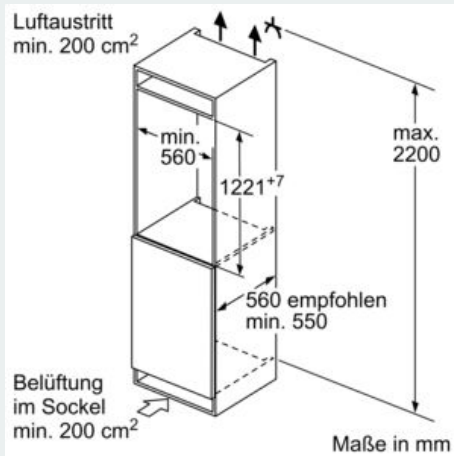

#### Maße

- Gerätegröße (H x B x T): 122.1 cm x 55.8 cm x 54.5 cm
- Nischenmaße (H x B x T): 122.5 cm x 56.0 cm x 55.0 cm

#### Technische Informationen

- Türanschlag rechts, wechselbar
- Anschlusswert: 90 W
- 220 - 240 V

### Maßzeichnungen