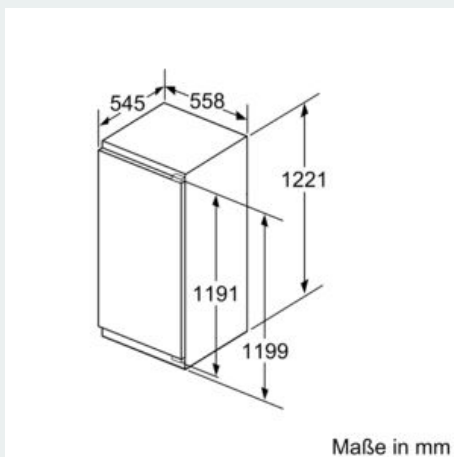

iQ700, Einbau-Kühlschrank, 122.5 x 56 cm, Flachscharnier mit Softeinzug KI41FSDD0

Maßzeichnungen