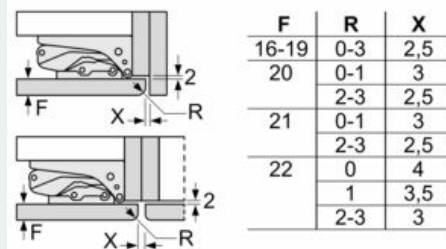

Maße in mm Empfehlung Spaltmaße für Flachscharnier

F	R	X
16-19	0-3	2,5
20	0-1	3
	2-3	2,5
21	0-1	3
	2-3	2,5
22	0	4
	1	3,5
	2-3	3

Die in der Tabelle empfohlenen Spaltmaße sind einzuhalten, um eine kollisionsfreie Öffnung der Gerätetüre zu gewährleisten und Beschädigungen am Küchenmöbel zu vermeiden.