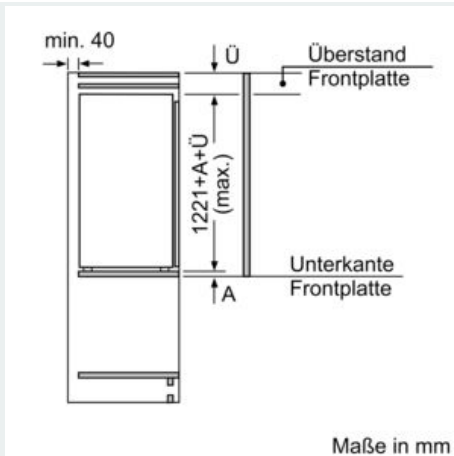

#### Maße

- Gerätegröße (H x B x T): 122.1 cm x 55.8 cm x 54.5 cm
- Nischenmaße (H x B x T): 122.5 cm x 56.0 cm x 55.0 cm

#### Technische Informationen

- Türanschlag rechts, wechselbar
- Anschlusswert: 90 W
- 220 - 240 V

### Maße in mm Empfehlung Spaltmaße für Flachscharnier

F	R	X
16-19	0-3	2,5
20	0-1	3
	2-3	2,5
21	0-1	3
	2-3	2,5
22	0	4
	1	3,5
	2-3	3

Die in der Tabelle empfohlenen Spaltmaße sind einzuhalten, um eine kollisionsfreie Öffnung der Gerätetüre zu gewährleisten und Beschädigungen am Küchenmöbel zu vermeiden.