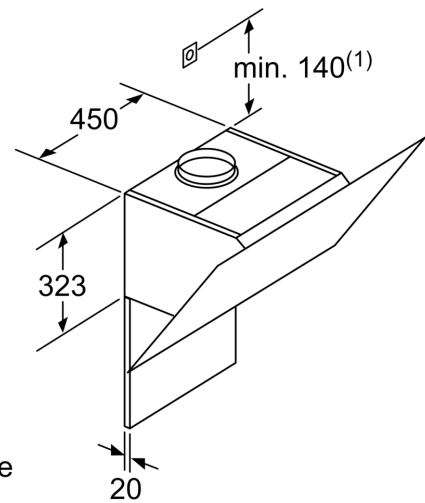

**iQ700, Wandesse, 90 cm, Klarglas
schwarz bedruckt
LC91KWV60**

Maßzeichnungen

Maximale Stärke der Rückwand beachten.

Maße in mm