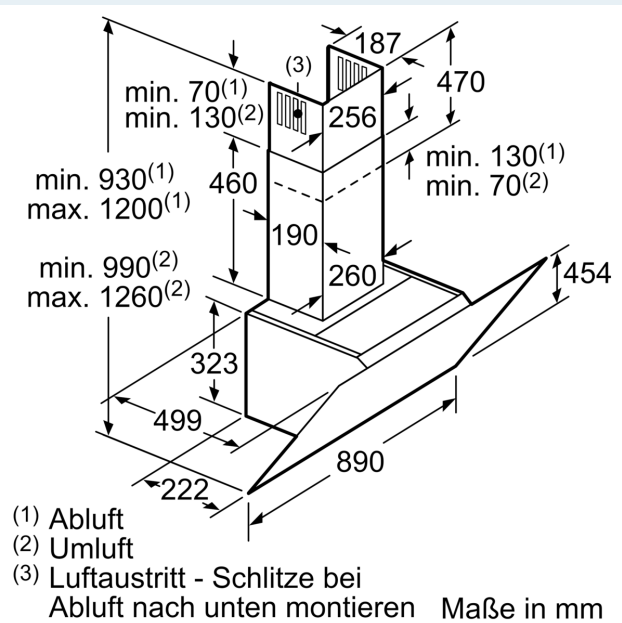

#### Maße

- Für Wandmontage über Kochstellen
- Abluftstutzen Ø 150 mm (Ø 120 mm beiliegend)
- Gerätemaße Abluft (HxBxT): 930-1200 x 890 x 499 mm
- Gerätemaße Umluft ohne Kamin (HxBxT): 370 x 890 x 499 mm
- Gerätemaße Umluft mit Kamin (HxBxT): 990-1260 x 890 x 499 mm
- Gerätemaße Umluft mit CleanAir Plus Umluft Set (HxBxT):
- 1120 x 890 x 499mm - Montage auf Außenkanal
- 1190-1460 x 890 x 499 mm - Montage auf Innenkanal
- Gesamtanschlusswert: 266 W

\* Gemäß EU-Regulierung Nr. 65/2014

**iQ700, Wandesse, 90 cm, Klarglas  
schwarz bedruckt  
LC91KWV60**

Maßzeichnungen

Maximale Stärke der Rückwand beachten.

Maße in mm

Maßzeichnungen

Gerät im Umluftbetrieb  
ohne Kanal  
Umluftset erforderlich

Maße in mm

Maße in mm