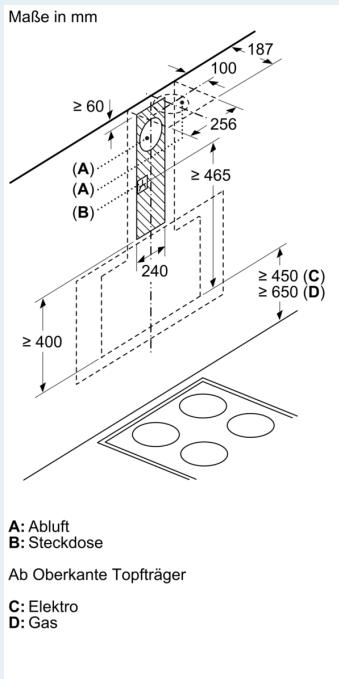

**iQ700, Wandesse, 90 cm, Klarglas
schwarz bedruckt
LC91KWV60**

Maßzeichnungen

Maximale Stärke der Rückwand beachten.

Maße in mm