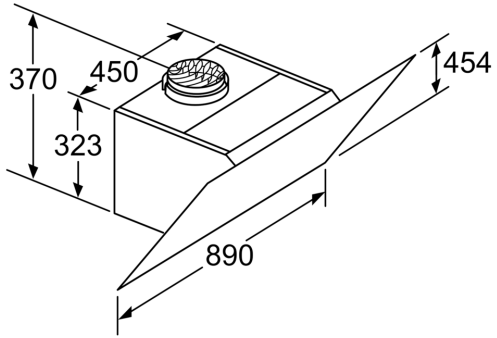

#### Maße

- Für Wandmontage über Kochstellen
- Abluftstutzen Ø 150 mm (Ø 120 mm beiliegend)
- Gerätemaße Abluft (HxBxT): 930-1200 x 890 x 499 mm
- Gerätemaße Umluft ohne Kamin (HxBxT): 370 x 890 x 499 mm
- Gerätemaße Umluft mit Kamin (HxBxT): 990-1260 x 890 x 499 mm
- Gerätemaße Umluft mit CleanAir Plus Umluft Set (HxBxT):
- 1120 x 890 x 499mm - Montage auf Außenkanal
- 1190-1460 x 890 x 499 mm - Montage auf Innenkanal
- Gesamtanschlusswert: 266 W

\* Gemäß EU-Regulierung Nr. 65/2014

**iQ700, Wandesse, 90 cm, Klarglas  
schwarz bedruckt  
LC91KWV60**

Maßzeichnungen

Maximale Stärke der Rückwand beachten.

Maße in mm

Maßzeichnungen

Gerät im Umluftbetrieb  
ohne Kanal  
Umluftset erforderlich

Maße in mm

Maße in mm