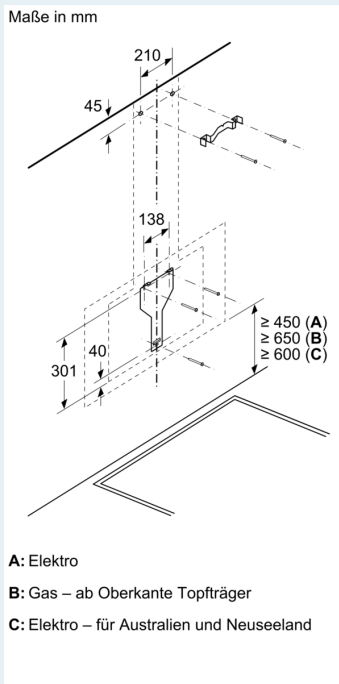

**iQ700, Wandesse, 90 cm, Klarglas
schwarz bedruckt
LC91KWV60**

Maßzeichnungen

Maximale Stärke der Rückwand beachten.

Maße in mm