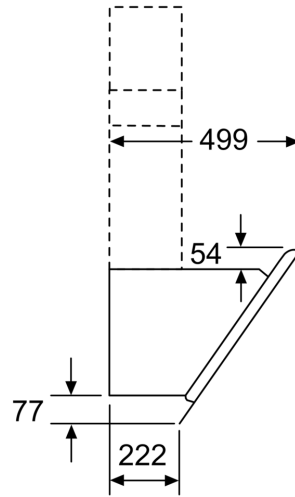

#### Maße

- Für Wandmontage über Kochstellen
- Abluftstutzen Ø 150 mm (Ø 120 mm beiliegend)
- Gerätemaße Abluft (HxBxT): 930-1200 x 890 x 499 mm
- Gerätemaße Umluft ohne Kamin (HxBxT): 370 x 890 x 499 mm
- Gerätemaße Umluft mit Kamin (HxBxT): 990-1260 x 890 x 499 mm
- Gerätemaße Umluft mit CleanAir Plus Umluft Set (HxBxT):
- 1120 x 890 x 499mm - Montage auf Außenkanal
- 1190-1460 x 890 x 499 mm - Montage auf Innenkanal
- Gesamtanschlusswert: 266 W

\* Gemäß EU-Regulierung Nr. 65/2014

**iQ700, Wandesse, 90 cm, Klarglas  
schwarz bedruckt  
LC91KWV60**

Maßzeichnungen

Maximale Stärke der Rückwand beachten.

Maße in mm

Maßzeichnungen

Gerät im Umluftbetrieb  
ohne Kanal  
Umluftset erforderlich

Maße in mm

Maße in mm