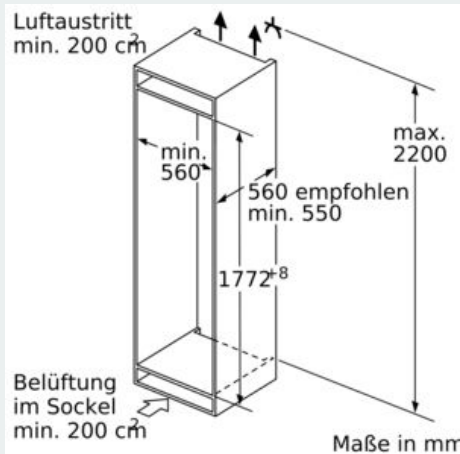

Frischhaltesystem

- 1 hyperFresh premium 0°C Box mit Feuchteregelung - hält Obst und Gemüse bis zu 3x länger frisch

Gefrierfachteil

- 1 Gefrierfach mit Klappe

Maße

- Gerätegröße (H x B x T): 177.2 cm x 55.8 cm x 54.5 cm
- Nischengröße (H x B x T): 177.5 cm x 56.0 cm x 55.0 cm

Technische Informationen

- Türanschlag rechts, wechselbar
- Anschlusswert: 90 W
- 220 - 240 V

Zubehör

- 3 x Eierablage, 1 x Eisdübel, 1 x Flaschenkamm in Türabsteller

iQ700, Einbau-Kühlschrank mit Gefrierfach, 177.5 x 56 cm, Flachscharnier mit Softeinzug KI82FSDE0

Maßzeichnungen

Maximal zulässiges Gewicht der Möbelfronten

Montierte Möbeltüren, die das zulässige Gewicht überschreiten, können zu Beschädigungen und zu Funktionsbeeinträchtigung am Scharnier führen.

T: Gerätürhöhe inklusiv Scharniere in mm:	ungedämpftes Scharnier, Tür in kg:	gedämpftes Scharnier, Tür in kg:
1500-1750	22	22

Maße in mm Empfehlung Spaltmaße für Flachscharnier

F	R	X
16-19	0-3	2,5
20	0-1	3
	2-3	2,5
21	0-1	3
	2-3	2,5
22	0	4
	1	3,5
	2-3	3

Die in der Tabelle empfohlenen Spaltmaße sind einzuhalten, um eine kollisionsfreie Öffnung der Gerätetüre zu gewährleisten und Beschädigungen am Küchenmöbel zu vermeiden.