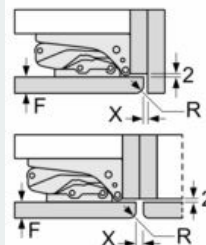

Maßzeichnungen

Maximal zulässiges Gewicht der Möbelfronten

Montierte Möbeltüren, die das zulässige Gewicht überschreiten, können zu Beschädigungen und zu Funktionsbeeinträchtigung am Scharnier führen.

T: Gerätürhöhe inklusiv Scharniere in mm:	ungedämpftes Scharnier, Tür in kg:	gedämpftes Scharnier, Tür in kg:
1500-1750	22	22

Maße in mm Empfehlung Spaltmaße für Flachscharnier

F	R	X
16-19	0-3	2,5
20	0-1	3
	2-3	2,5
21	0-1	3
	2-3	2,5
22	0	4
	1	3,5
	2-3	3

Die in der Tabelle empfohlenen Spaltmaße sind einzuhalten, um eine kollisionsfreie Öffnung der Gerätetüre zu gewährleisten und Beschädigungen am Küchenmöbel zu vermeiden.