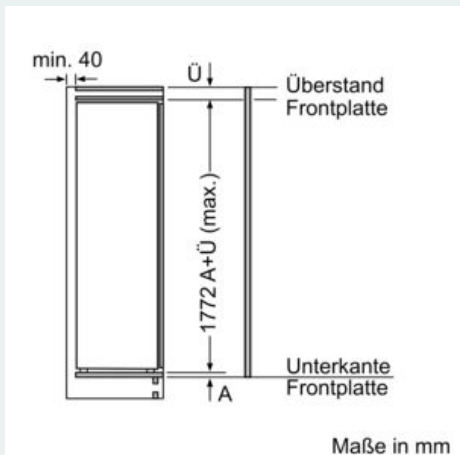

Frischhaltesystem

- 1 hyperFresh premium 0°C Box mit Feuchteregelung - hält Obst und Gemüse bis zu 3x länger frisch

Gefrierfachteil

- 1 Gefrierfach mit Klappe

Maße

- Gerätegröße (H x B x T): 177.2 cm x 55.8 cm x 54.5 cm
- Nischengröße (H x B x T): 177.5 cm x 56.0 cm x 55.0 cm

Technische Informationen

- Türanschlag rechts, wechselbar
- Anschlusswert: 90 W
- 220 - 240 V

Zubehör

- 3 x Eierablage, 1 x Eisdübel, 1 x Flaschenkamm in Türabsteller

iQ700, Einbau-Kühlschrank mit Gefrierfach, 177.5 x 56 cm, Flachscharnier mit Softeinzug KI82FSDE0

Maßzeichnungen

Maximal zulässiges Gewicht der Möbelfronten

Montierte Möbeltüren, die das zulässige Gewicht überschreiten, können zu Beschädigungen und zu Funktionsbeeinträchtigung am Scharnier führen.

T: Gerätürhöhe inklusiv Scharniere in mm:	ungedämpftes Scharnier, Tür in kg:	gedämpftes Scharnier, Tür in kg:
1500-1750	22	22

Maße in mm Empfehlung Spaltmaße für Flachscharnier

F	R	X
16-19	0-3	2,5
20	0-1	3
	2-3	2,5
21	0-1	3
	2-3	2,5
22	0	4
	1	3,5
	2-3	3

Die in der Tabelle empfohlenen Spaltmaße sind einzuhalten, um eine kollisionsfreie Öffnung der Gerätetüre zu gewährleisten und Beschädigungen am Küchenmöbel zu vermeiden.