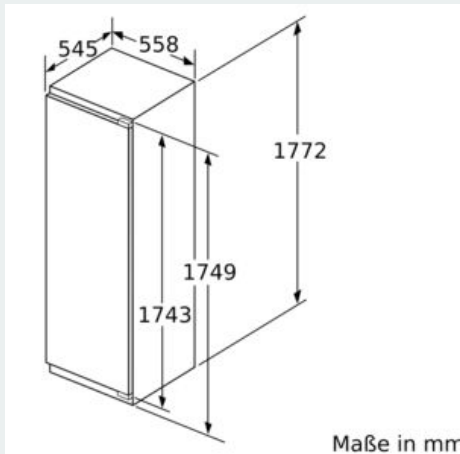

Frischhaltesystem

- 1 hyperFresh premium 0°C Box mit Feuchteregelung - hält Obst und Gemüse bis zu 3x länger frisch

Gefrierfachteil

- 1 Gefrierfach mit Klappe

Maße

- Gerätegröße (H x B x T): 177.2 cm x 55.8 cm x 54.5 cm
- Nischengröße (H x B x T): 177.5 cm x 56.0 cm x 55.0 cm

Technische Informationen

- Türanschlag rechts, wechselbar
- Anschlusswert: 90 W
- 220 - 240 V

Zubehör

- 3 x Eierablage, 1 x Eisdübel, 1 x Flaschenkamm in Türabsteller

iQ700, Einbau-Kühlschrank mit Gefrierfach, 177.5 x 56 cm, Flachscharnier mit Softeinzug KI82FSDE0

Maßzeichnungen

Maximal zulässiges Gewicht der Möbelfronten

Montierte Möbeltüren, die das zulässige Gewicht überschreiten, können zu Beschädigungen und zu Funktionsbeeinträchtigung am Scharnier führen.

T: Gerätürhöhe inklusiv Scharniere in mm:	ungedämpftes Scharnier, Tür in kg:	gedämpftes Scharnier, Tür in kg:
1500-1750	22	22

Maße in mm Empfehlung Spaltmaße für Flachscharnier

F	R	X
16-19	0-3	2,5
20	0-1	3
	2-3	2,5
21	0-1	3
	2-3	2,5
22	0	4
	1	3,5
	2-3	3

Die in der Tabelle empfohlenen Spaltmaße sind einzuhalten, um eine kollisionsfreie Öffnung der Gerätetüre zu gewährleisten und Beschädigungen am Küchenmöbel zu vermeiden.