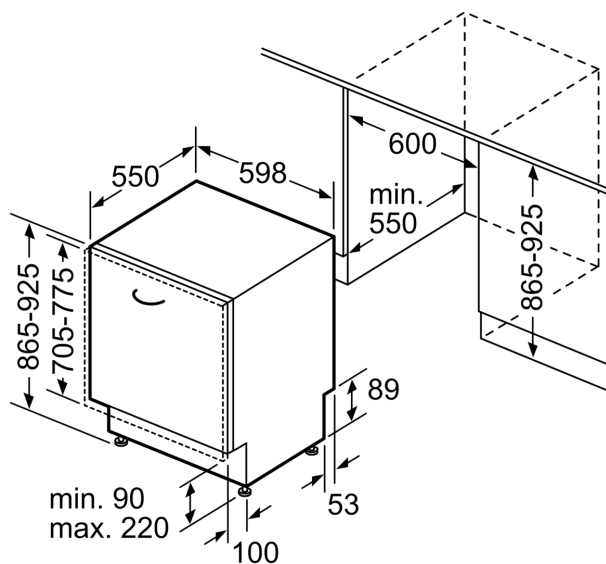

Ausstattung

Technische Daten

Energieeffizienzklasse:	B
Energieverbrauch des eco-Programms pro 100 Betriebszyklen (EU 2017/1369):	64 kWh
Höchste Anzahl von Maßgedecken (EU 2017/1369):	13
Wasserverbrauch in Litern im eco-Programm pro Betriebszyklus (EU 2017/1369):	9.0 l
Programmdauer (EU 2017/1369):	3:35 h
Geräuschwert:	42 dB(A) re 1 pW
Geräusch-Effizienzklasse:	B
Bauform:	Einbau
Höhe der Arbeitsplatte:	0 mm
Abmessungen des Gerätes:	865 x 598 x 550 mm
Min. Nischenmaße für Installation (H x B x T):	865-925 x 600 x 550 mm
Tiefe bei geöffneter Tür (90°):	1200 mm
Höhenverstellbare Füße:	Ja - alle von vorne
Höhenverstellung max.:	60 mm
Verstellbarer Sockel:	Horizontal und Vertikal
Nettogewicht:	38.1 kg
Bruttogewicht:	40.0 kg
Anschlusswert:	2400 W
Absicherung:	10 A
Spannung:	220-240 V
Frequenz:	50; 60 Hz
Länge Anschlusskabel:	175.0 cm
Steckerart:	Schuko-/Gardy mit Erdung
Länge Zulaufschlauch:	165 cm
Länge Ablaufschlauch:	190 cm
EAN-Nummer:	4242003948606
Gerätetyp:	Einbau / Vollintegrierbar

Maße

- Gerätemaße (H x B x T): 86.5 cm x 59.8 cm x 55.0 cm

¹ auf einer Energieeffizienzklassen-Skala von A bis G

²Energieverbrauch kWh/100 Betriebszyklen (im Programm Eco 50 °C)

³ Wasserverbrauch in Liter pro Betriebszyklus (im Programm Eco 50 °C)

Maßzeichnungen

Maße in mm

⚡ Steckdose
() Werte mit Verlängerungssatz

Maße in mm