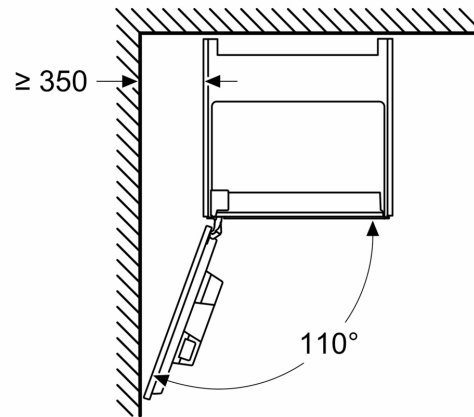

**iQ700, Einbau-Kaffeefullautomat,
Matt schwarz
CT918L1M0**

Maßzeichnungen

Maße in mm

A: 7,5 mm

Maße in mm

Bohnen- und Wasserbehälter werden von vorne entfernt
Empfohlene Installationshöhe 950–1450 mm

Maße in mm

Bohnen- und Wasserbehälter werden von vorne entfernt
Empfohlene Installationshöhe 950–1450 mm

Maße in mm
Eckeinbau links

Bei Verwendung des 92°-Scharnierbegrenzers beträgt der min. Abstand zur Wand nur 100 mm