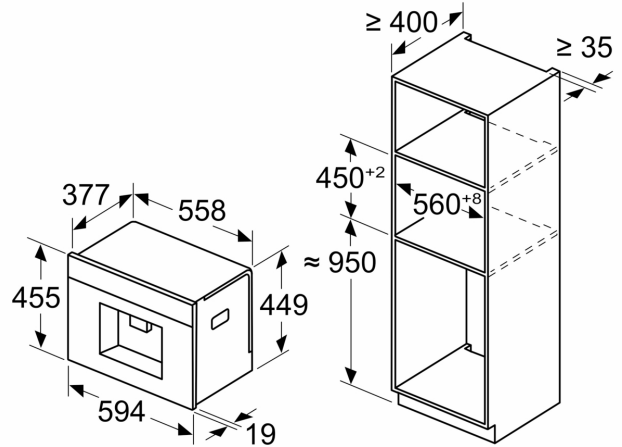

**iQ700, Einbau-Kaffeefullautomat,
Matt schwarz
CT918L1M0**

Maßzeichnungen

Maße in mm

A: 7,5 mm

Maße in mm

Bohnen- und Wasserbehälter werden von vorne entfernt
Empfohlene Installationshöhe 950–1450 mm

Maße in mm

Bohnen- und Wasserbehälter werden von vorne entfernt
Empfohlene Installationshöhe 950–1450 mm

Maße in mm
Eckeinbau links

Bei Verwendung des 92°-Scharnierbegrenzers beträgt der min. Abstand zur Wand nur 100 mm