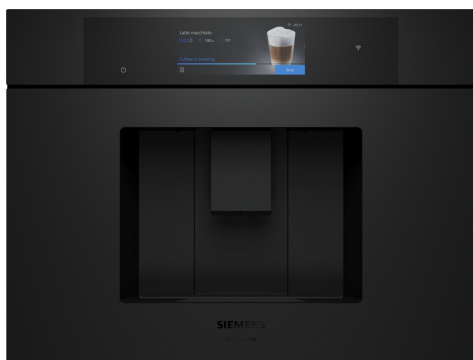

iQ700, Einbau-Kaffeefullautomat, Matt schwarz CT918L1M0

- ✓ TFT-Full-Touchdisplay Pro: ein großes kontrastreiches Display für eine komfortable Touchbedienung.
- ✓ autoMilk Clean: automatische Dampfreinigung des Milchsystems nach jeder Getränkezubereitung
- ✓ Kannenfunktion: bereite eine ganze Kanne Caffè Crema auf Tastendruck zu
- ✓ aromaDouble Shot: extrastarker Kaffee mit reduziertem Bitterstoffgehalt dank kürzerer Extraktionszeit
- ✓ Entnehmbare Brüheinheit: hygienische und einfache Reinigung für perfekten Geschmack

Ausstattung

Technische Daten

Bauform: Einbau
 Aufschäumdüse: Nein
 Anzeige: Ja
 Wassersicherheitssystem: Nein
 Portionsgröße: Alle Tassen
 Abmessungen des Gerätes (H x B x T): 455x594x385 mm
 Abmessungen des verpackten Gerätes: 540x560x670 mm
 Nischenmaße für Installation mm (HxBxT): 449x558x376 mm
 EAN-Nummer: 4242003984512
 Absicherung: 10 A
 Spannung: 220-240 V
 Frequenz: 50/60 Hz
 Steckerart: Schuko-/Gardy mit Erdung

iQ700, Einbau-Kaffeefullautomat, Matt schwarz CT918L1M0

Ausstattung

Geschmack

- Bis zu 33 verschiedene Spezialitäten (inkl. Milch, Milchschaum und Heißwasser) im Gerät und der Home Connect App
- Bezug von warmer Milch, Milchschaum und heißem Wasser
- aromaSelect – 3 verschiedene Aroma-Profile (mild-ausgewogen-markant)
- Milchanteil für klassische Milchkochgetränke anpassbar
- Intelligente Aromaanpassung: Automatische Anpassung der Kaffeemenge an Stärke und Größe für ein optimales Aroma
- aromaDouble Shot – reduzierter Bitterstoffgehalt in großen Getränken durch zwei Brühvorgänge

Komfort

- TFT-Full-Touchdisplay Pro
- Favoriten: speichere bis zu 30 personalisierte Getränke
- Milchwaage - nutzbar mit beigelegtem Milchbehälter, sowie 1 Liter Milchverpackungen oder auch mit jeglichem anderen Behälter.
- Kaffeekannenfunktion
- Kaffeerauslauf höhenverstellbar (bis zu 15 cm hohe Gläser)
- oneTouch DoubleCup – erhalte auf Knopfdruck zwei Tassen
- Entnehmbarer Wassertank (2.4 l)