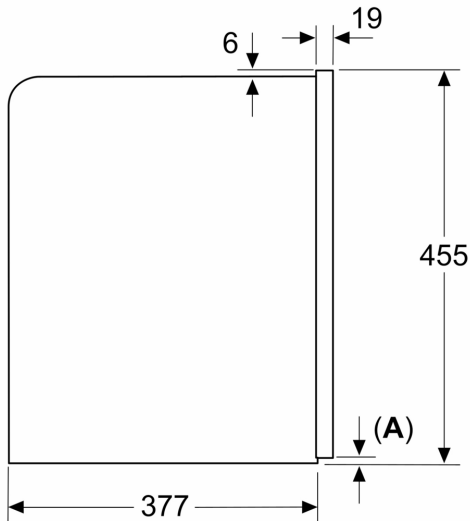

**iQ700, Einbau-Kaffeefullautomat,
Matt schwarz
CT918L1M0**

Maßzeichnungen

Maße in mm

A: 7,5 mm

Maße in mm

Bohnen- und Wasserbehälter werden von vorne entfernt
Empfohlene Installationshöhe 950–1450 mm

Maße in mm

Bohnen- und Wasserbehälter werden von vorne entfernt
Empfohlene Installationshöhe 950–1450 mm

Maße in mm
Eckeinbau links

Bei Verwendung des 92°-Scharnierbegrenzers beträgt der min. Abstand zur Wand nur 100 mm

Maßzeichnungen

Maße in mm