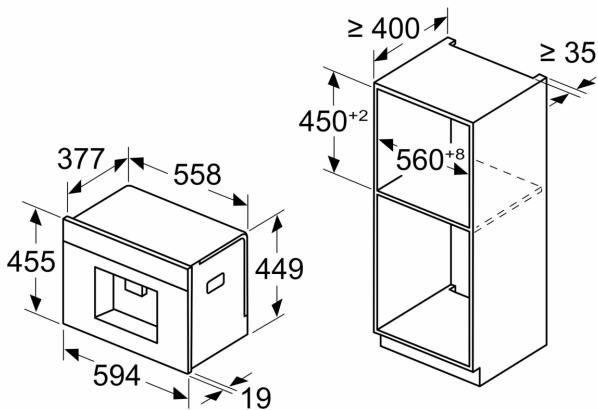

**iQ700, Einbau-Kaffeefullautomat,
Matt schwarz
CT918L1M0**

Maßzeichnungen

Maße in mm

A: 7,5 mm

Maße in mm

Bohnen- und Wasserbehälter werden von vorne entfernt
Empfohlene Installationshöhe 950–1450 mm

Maße in mm

Bohnen- und Wasserbehälter werden von vorne entfernt
Empfohlene Installationshöhe 950–1450 mm

Maße in mm
Eckeinbau links

Bei Verwendung des 92°-Scharnierbegrenzers beträgt der min. Abstand zur Wand nur 100 mm