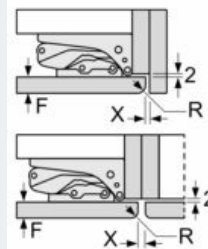

Gefrierteil

- LowFrost - geringere Eisbildung, schnelleres Abtauen
- varioZone - für flexible Nutzung des Gefrierraums
- 2transparente Gefriergut-Schubladen, davon
- 1 bigBox

Maße

- Gerätemaße (H x B x T): 177.2 cm x 55.8 cm x 54.5 cm
- Nischenmaße (H x B x T): 177.5 cm x 56.0 cm x 55.0 cm

Technische Informationen

- Türanschlag rechts, wechselbar
- Anschlusswert: 90 W
- 220 - 240 V

Zubehör

- 3 x Eierablage, 1 x Eiswürfelschale, 1 x Flaschenkamm in Türabsteller

iQ700, Einbau-Kühl-Gefrier-Kombination mit Gefrierbereich unten, 177.2 x 55.8 cm, Flachscharnier mit Softeinzug
KI87FHDD0

Maßzeichnungen

Die angegebenen Möbeltürmaße gelten für eine Türfuge von 4 mm.

Maße in mm

Maße in mm
Empfehlung Spaltmaße für Flachscharnier

F	R	X
16-19	0-3	2,5
20	0-1	3
	2-3	2,5
21	0-1	3
	2-3	2,5
22	0	4
	1	3,5
	2-3	3