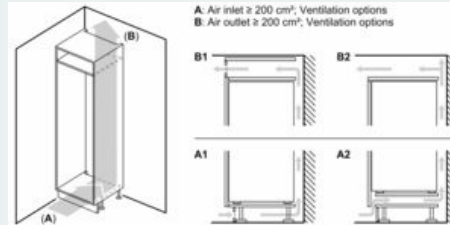

Gefrierteil

- LowFrost - geringere Eisbildung, schnelleres Abtauen
- varioZone - für flexible Nutzung des Gefrierraums
- 2transparente Gefriergut-Schubladen, davon
- 1 bigBox

Maße

- Gerätemaße (H x B x T): 177.2 cm x 55.8 cm x 54.5 cm
- Nischenmaße (H x B x T): 177.5 cm x 56.0 cm x 55.0 cm

Technische Informationen

- Türanschlag rechts, wechselbar
- Anschlusswert: 90 W
- 220 - 240 V

Zubehör

- 3 x Eierablage, 1 x Eiswürfelschale, 1 x Flaschenkamm in Türabsteller

iQ700, Einbau-Kühl-Gefrier-Kombination mit Gefrierbereich unten, 177.2 x 55.8 cm, Flachscharnier mit Softeinzug
KI87FHDD0

Maßzeichnungen

Die angegebenen Möbeltürmaße gelten für eine Türfuge von 4 mm.

Maße in mm

Maße in mm
Empfehlung Spaltmaße für Flachscharnier

F	R	X
16-19	0-3	2,5
20	0-1	3
	2-3	2,5
21	0-1	3
	2-3	2,5
22	0	4
	1	3,5
	2-3	3

Die in der Tabelle empfohlenen Spaltmaße sind einzuhalten, um eine kollisionsfreie Öffnung der Gerätetüre zu gewährleisten und Beschädigungen am Küchenmöbel zu vermeiden.

A	B	C	D
1500-1750	22	22	
720-1400	19	19	
A1	15	19	B+5 / C+5
A2	15	19	