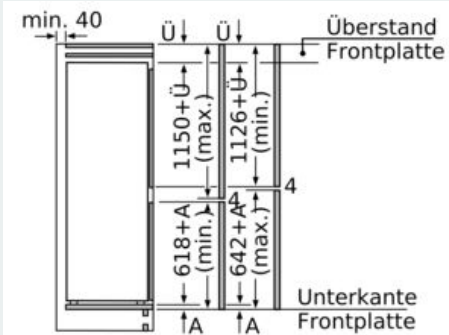

Gefrierteil

- LowFrost - geringere Eisbildung, schnelleres Abtauen
- varioZone - für flexible Nutzung des Gefrierraums
- 2transparente Gefriergut-Schubladen, davon
- 1 bigBox

Maße

- Gerätemaße (H x B x T): 177.2 cm x 55.8 cm x 54.5 cm
- Nischenmaße (H x B x T): 177.5 cm x 56.0 cm x 55.0 cm

Technische Informationen

- Türanschlag rechts, wechselbar
- Anschlusswert: 90 W
- 220 - 240 V

Zubehör

- 3 x Eierablage, 1 x Eiswürfelschale, 1 x Flaschenkamm in Türabsteller

iQ700, Einbau-Kühl-Gefrier-Kombination mit Gefrierbereich unten, 177.2 x 55.8 cm, Flachscharnier mit Softeinzug
KI87FHDD0

Maßzeichnungen

Die angegebenen Möbeltürmaße gelten für eine Türfuge von 4 mm.

Maße in mm

Maße in mm
Empfehlung Spaltmaße für Flachscharnier

F	R	X
16-19	0-3	2,5
20	0-1	3
	2-3	2,5
21	0-1	3
	2-3	2,5
22	0	4
	1	3,5
	2-3	3

Die in der Tabelle empfohlenen Spaltmaße sind einzuhalten, um eine kollisionsfreie Öffnung der Gerätetüre zu gewährleisten und Beschädigungen am Küchenmöbel zu vermeiden.

A	B	C	D
1500-1750	22	22	
720-1400	19	19	
A1	15	19	B+5 / C+5
A2	15	19	