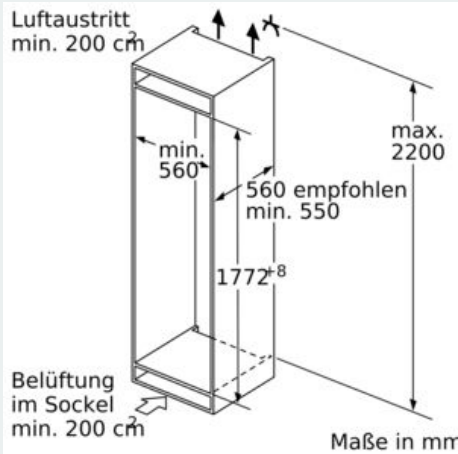

Gefrierteil

- LowFrost - geringere Eisbildung, schnelleres Abtauen
- varioZone - für flexible Nutzung des Gefrierraums
- 2transparente Gefriergut-Schubladen, davon
- 1 bigBox

Maße

- Gerätemaße (H x B x T): 177.2 cm x 55.8 cm x 54.5 cm
- Nischenmaße (H x B x T): 177.5 cm x 56.0 cm x 55.0 cm

Technische Informationen

- Türanschlag rechts, wechselbar
- Anschlusswert: 90 W
- 220 - 240 V

Zubehör

- 3 x Eierablage, 1 x Eiswürfelschale, 1 x Flaschenkamm in Türabsteller

iQ700, Einbau-Kühl-Gefrier-Kombination mit Gefrierbereich unten, 177.2 x 55.8 cm, Flachscharnier mit Softeinzug
KI87FHDD0

Maßzeichnungen

Die angegebenen Möbeltürmaße gelten für eine Türfuge von 4 mm.

Maße in mm

Maße in mm
Empfehlung Spaltmaße für Flachscharnier

F	R	X
16-19	0-3	2,5
20	0-1	3
	2-3	2,5
21	0-1	3
	2-3	2,5
22	0	4
	1	3,5
	2-3	3

Die in der Tabelle empfohlenen Spaltmaße sind einzuhalten, um eine kollisionsfreie Öffnung der Gerätetüre zu gewährleisten und Beschädigungen am Küchenmöbel zu vermeiden.

A	B	C	D
1500-1750	22	22	
720-1400	19	19	
A1	15	19	B+5 / C+5
A2	15	19	