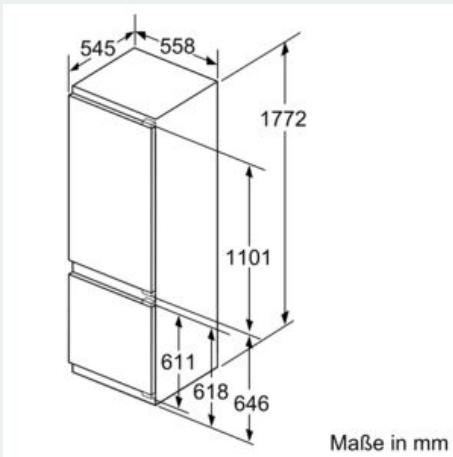

Gefrierteil

- LowFrost - geringere Eisbildung, schnelleres Abtauen
- varioZone - für flexible Nutzung des Gefrierraums
- 2transparente Gefriergut-Schubladen, davon
- 1 bigBox

Maße

- Gerätemaße (H x B x T): 177.2 cm x 55.8 cm x 54.5 cm
- Nischenmaße (H x B x T): 177.5 cm x 56.0 cm x 55.0 cm

Technische Informationen

- Türanschlag rechts, wechselbar
- Anschlusswert: 90 W
- 220 - 240 V

Zubehör

- 3 x Eierablage, 1 x Eiswürfelschale, 1 x Flaschenkamm in Türabsteller

iQ700, Einbau-Kühl-Gefrier-Kombination mit Gefrierbereich unten, 177.2 x 55.8 cm, Flachscharnier mit Softeinzug
KI87FHDD0

Maßzeichnungen

Die angegebenen Möbeltürmaße gelten für eine Türfuge von 4 mm.

Maße in mm

Maße in mm
Empfehlung Spaltmaße für Flachscharnier

F	R	X
16-19	0-3	2,5
20	0-1	3
	2-3	2,5
21	0-1	3
	2-3	2,5
22	0	4
	1	3,5
	2-3	3

Die in der Tabelle empfohlenen Spaltmaße sind einzuhalten, um eine kollisionsfreie Öffnung der Gerätetüre zu gewährleisten und Beschädigungen am Küchenmöbel zu vermeiden.

A	B	C	D
1500-1750	22	22	
720-1400	19	19	
A1	15	19	B+5 / C+5
A2	15	19	