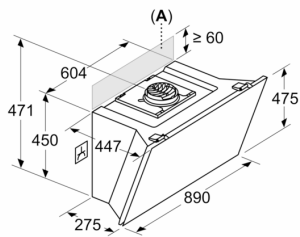

Informationen zur Planung und Installation:

- Gerätemaße Abluft (HxBxT): 855-1098 x 890 x 447 mm
- Gerätemaße Umluft (HxBxT): 892-1185 x 890 x 447 mm
- Abmessungen Umluftinstallation, kaminlos (HxBxT): 471 mm x 890 mm x 447 mm
- Einfache und gewichtsreduzierte Montage durch das neue Easy-Installation-System
- Abluftstutzen Ø 150 mm
- Länge Anschlusskabel: 1.3 m mit Stecker
- Lieferung mit Rückstauklappe

Ausstattung

--	--

iQ700, Wandesse, 90 cm, Klarglas
schwarz bedruckt
LC91KLT65

Maßzeichnungen

Maße in mm
Gerät im Abluftbetrieb

Maße in mm
Gerät im Umluftbetrieb

Maße in mm
Gerät im Umluftbetrieb ohne Abluftkanal

Steckdose kann seitlich oder oberhalb des Geräts angebracht werden

A: Steckdose nur außerhalb des markierten Bereichs

Maße in mm

A: Abluftaustritt
B: Steckdose
C: Elektro
D: Gas – ab Oberkante Topfträger
E: Elektro – für Australien und Neuseeland

Maßzeichnungen