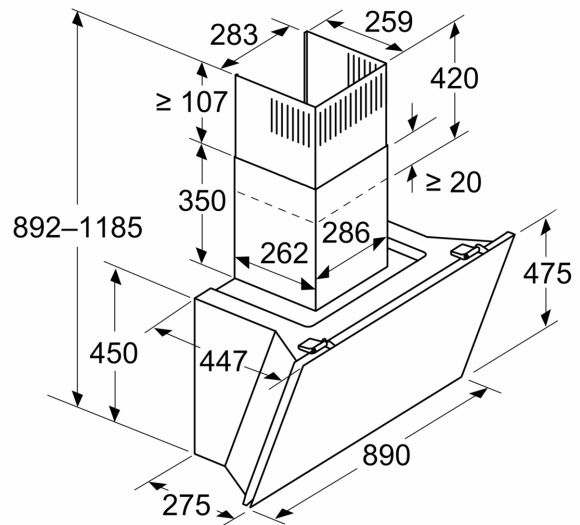

Informationen zur Planung und Installation:

- Gerätemaße Abluft (HxBxT): 855-1098 x 890 x 447 mm
- Gerätemaße Umluft (HxBxT): 892-1185 x 890 x 447 mm
- Abmessungen Umluftinstallation, kaminlos (HxBxT): 471 mm x 890 mm x 447 mm
- Einfache und gewichtsreduzierte Montage durch das neue Easy-Installation-System
- Abluftstutzen Ø 150 mm
- Länge Anschlusskabel: 1.3 m mit Stecker
- Lieferung mit Rückstauklappe

Ausstattung

--	--

iQ700, Wandesse, 90 cm, Klarglas
schwarz bedruckt
LC91KLT65

Maßzeichnungen

Maße in mm
Gerät im Abluftbetrieb

Maße in mm
Gerät im Umluftbetrieb

Maße in mm
Gerät im Umluftbetrieb ohne Abluftkanal

Steckdose kann seitlich oder oberhalb des Geräts angebracht werden

A: Steckdose nur außerhalb des markierten Bereichs

Maße in mm

A: Abluftaustritt
B: Steckdose
C: Elektro
D: Gas – ab Oberkante Topfträger
E: Elektro – für Australien und Neuseeland

Maßzeichnungen