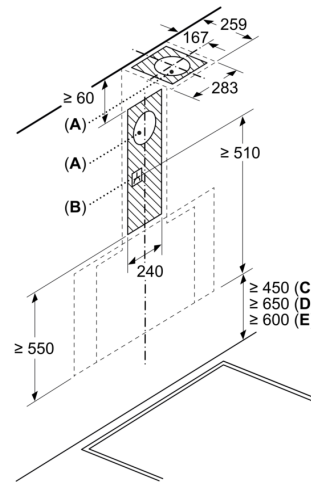

Informationen zur Planung und Installation:

- Gerätemaße Abluft (HxBxT): 855-1098 x 890 x 447 mm
- Gerätemaße Umluft (HxBxT): 892-1185 x 890 x 447 mm
- Abmessungen Umluftinstallation, kaminlos (HxBxT): 471 mm x 890 mm x 447 mm
- Einfache und gewichtsreduzierte Montage durch das neue Easy-Installation-System
- Abluftstutzen Ø 150 mm
- Länge Anschlusskabel: 1.3 m mit Stecker
- Lieferung mit Rückstauklappe

Ausstattung

--	--

iQ700, Wandesse, 90 cm, Klarglas
schwarz bedruckt
LC91KLT65

Maßzeichnungen

Maße in mm
Gerät im Abluftbetrieb

Maße in mm
Gerät im Umluftbetrieb

Maße in mm
Gerät im Umluftbetrieb ohne Abluftkanal

Steckdose kann seitlich oder oberhalb des Geräts angebracht werden

A: Steckdose nur außerhalb des markierten Bereichs

Maße in mm

A: Abluftaustritt
B: Steckdose
C: Elektro
D: Gas – ab Oberkante Topfträger
E: Elektro – für Australien und Neuseeland

Maßzeichnungen