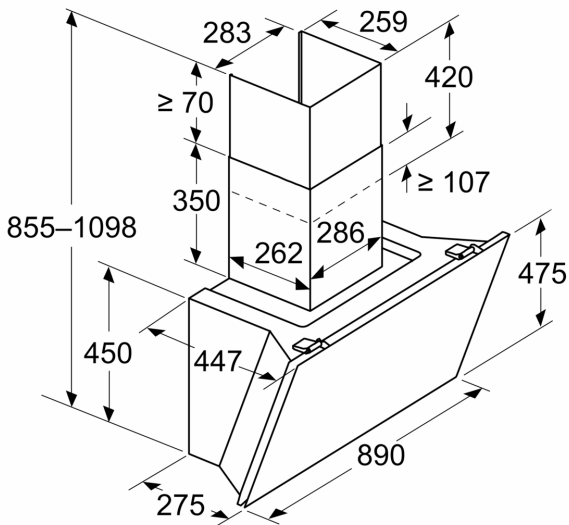

Informationen zur Planung und Installation:

- Gerätemaße Abluft (HxBxT): 855-1098 x 890 x 447 mm
- Gerätemaße Umluft (HxBxT): 892-1185 x 890 x 447 mm
- Abmessungen Umluftinstallation, kaminlos (HxBxT): 471 mm x 890 mm x 447 mm
- Einfache und gewichtsreduzierte Montage durch das neue Easy-Installation-System
- Abluftstutzen Ø 150 mm
- Länge Anschlusskabel: 1.3 m mit Stecker
- Lieferung mit Rückstauklappe

Ausstattung

--	--

iQ700, Wandesse, 90 cm, Klarglas
schwarz bedruckt
LC91KLT65

Maßzeichnungen

Maße in mm
Gerät im Abluftbetrieb

Maße in mm
Gerät im Umluftbetrieb

Maße in mm
Gerät im Umluftbetrieb ohne Abluftkanal