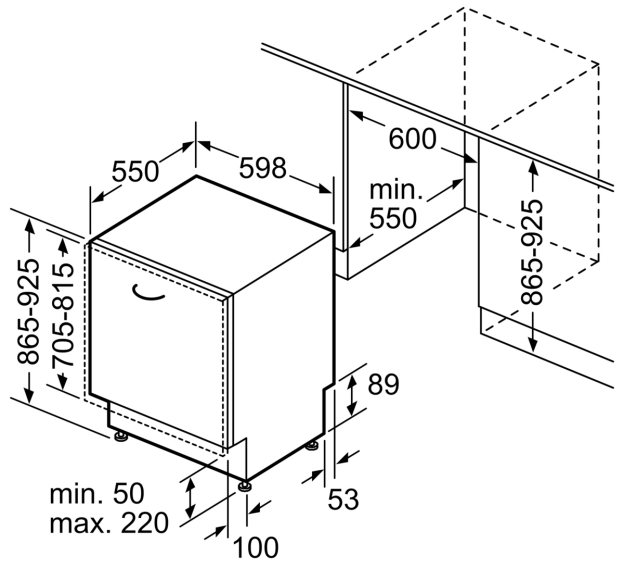

### Maße

- Gerätemaße (H x B x T): 86.5 cm x 59.8 cm x 55.0 cm

<sup>1</sup> auf einer Energieeffizienzklassen-Skala von A bis G

<sup>2</sup>Energieverbrauch kWh/100 Betriebszyklen (im Programm Eco 50 °C)

**iQ300, Vollintegrierter  
Geschirrspüler, 60 cm, XXL,  
varioScharnier für besondere  
Einbausituationen  
SX73HX15UE**

Maße in mm

⚡ Steckdose  
( ) Werte mit Verlängerungssatz

Maße in mm