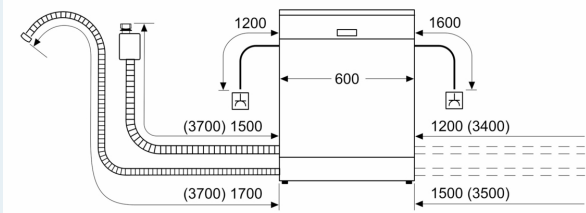

### Maße

- Gerätemaße (H x B x T): 86.5 cm x 59.8 cm x 55.0 cm

<sup>1</sup> auf einer Energieeffizienzklassen-Skala von A bis G

<sup>2</sup>Energieverbrauch kWh/100 Betriebszyklen (im Programm Eco 50 °C)

**iQ300, Vollintegrierter  
Geschirrspüler, 60 cm, XXL,  
varioScharnier für besondere  
Einbausituationen  
SX73HX15UE**

Maße in mm

⚡ Steckdose  
( ) Werte mit Verlängerungssatz

Maße in mm