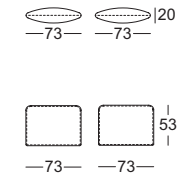

TECHNISCHE DATEN

ROLF BENZ TONDO

**ROLF
BENZ**

Betten

- Kunststoffgleiter
- Holz-Innengestell
- Bezug mit Polyester-Vlies unterstept

Wellenbildung und Sitzabdrücke sind aus Komfort- und Designgründen auch bei hochwertigen Rolf Benz Polstermöbeln nicht zu vermeiden. Alle Maße sind ca.- Angaben.