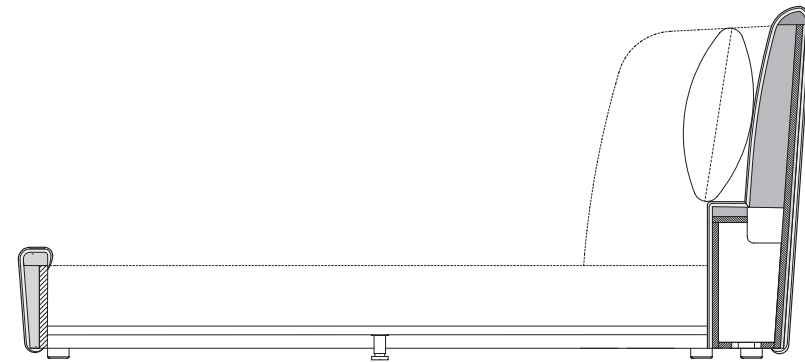

TECHNISCHE DATEN

ROLF BENZ TONDO

**ROLF
BENZ**

Betten

- Kunststoffgleiter
- Holz-Innengestell
- Bezug mit Polyester-Vlies unterstept

Wellenbildung und Sitzabdrücke sind aus Komfort- und Designgründen auch bei hochwertigen Rolf Benz Polstermöbeln nicht zu vermeiden. Alle Maße sind ca.- Angaben.