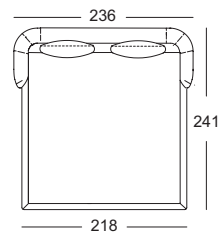

TECHNISCHE DATEN

ROLF BENZ TONDO

**ROLF
BENZ**

Betten

- Kunststoffgleiter
- Holz-Innengestell
- Bezug mit Polyester-Vlies unterstept

Wellenbildung und Sitzabdrücke sind aus Komfort- und Designgründen auch bei hochwertigen Rolf Benz Polstermöbeln nicht zu vermeiden. Alle Maße sind ca.- Angaben.