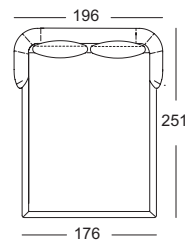

TECHNISCHE DATEN

ROLF BENZ TONDO

**ROLF
BENZ**

Betten

- Kunststoffgleiter
- Holz-Innengestell
- Bezug mit Polyester-Vlies unterstept

Wellenbildung und Sitzabdrücke sind aus Komfort- und Designgründen auch bei hochwertigen Rolf Benz Polstermöbeln nicht zu vermeiden. Alle Maße sind ca.- Angaben.