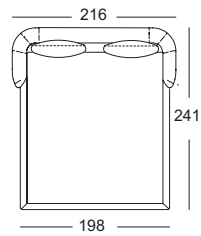

TECHNISCHE DATEN

ROLF BENZ TONDO

**ROLF
BENZ**

Betten

- Kunststoffgleiter
- Holz-Innengestell
- Bezug mit Polyester-Vlies unterstept

Wellenbildung und Sitzabdrücke sind aus Komfort- und Designgründen auch bei hochwertigen Rolf Benz Polstermöbeln nicht zu vermeiden. Alle Maße sind ca.- Angaben.