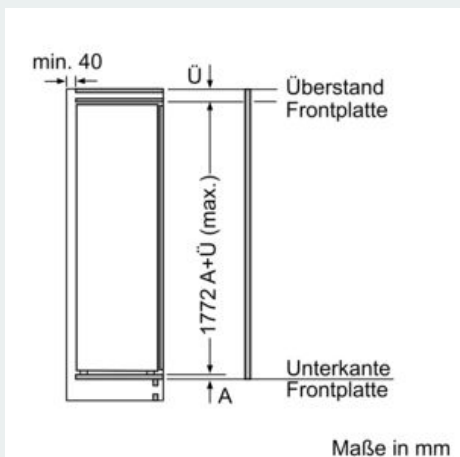

Gefrierteil

- 5 transparente Gefriergut-Schubladen, davon
- 2 bigBox
- 2 Intensiv-Gefrierfächer mit transparenter Klappe
- varioZone - für flexible Nutzung des Gefrierraums

Maße

- Gerätemaße (H x B x T): 177.2 cm x 55.8 cm x 54.5 cm

Technische Informationen

- Türanschlag links, wechselbar
- Nischenmaße (H x B x T): 177.5 cm x 56.0 cm x 55.0 cm

Zubehör

- 1 x Beerenschale, 1 x Eiswürfelschale

Länderspezifische Optionen

- Auf Basis der Ergebnisse der Normprüfung über 24 Std. Tatsächlicher Verbrauch abhängig von Nutzung/Standort des Geräts.

Sonderzubehör

Umwelt und Sicherheit

Montage

iQ700, Einbau-Gefrierschrank, 177.2 x 55.8 cm, Flachscharnier mit Softeinzug GI81NHCE0

Maßzeichnungen

Maximal zulässiges Gewicht der Möbelfronten

Montierte Möbeltüren, die das zulässige Gewicht überschreiten, können zu Beschädigungen und zu Funktionsbeeinträchtigung am Scharnier führen.

T: Gerätürhöhe inklusive Scharniere in mm:	ungedämpftes Scharnier, Tür in kg:	gedämpftes Scharnier, Tür in kg:
1500-1750	22	22

Maße in mm Empfehlung Spaltmaße für Flachscharnier

F	R	X
16-19	0-3	2,5
20	0-1	3
	2-3	2,5
21	0-1	3
	2-3	2,5
22	0	4
	1	3,5
	2-3	3