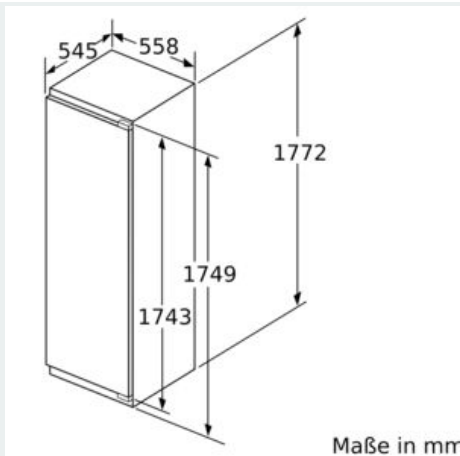

Gefrierteil

- 5 transparente Gefriergut-Schubladen, davon
- 2 bigBox
- 2 Intensiv-Gefrierfächer mit transparenter Klappe
- varioZone - für flexible Nutzung des Gefrierraums

Maße

- Gerätemaße (H x B x T): 177.2 cm x 55.8 cm x 54.5 cm

Technische Informationen

- Türanschlag links, wechselbar
- Nischenmaße (H x B x T): 177.5 cm x 56.0 cm x 55.0 cm

Zubehör

- 1 x Beerenschale, 1 x Eiswürfelschale

Länderspezifische Optionen

- Auf Basis der Ergebnisse der Normprüfung über 24 Std. Tatsächlicher Verbrauch abhängig von Nutzung/Standort des Geräts.

Sonderzubehör

Umwelt und Sicherheit

Montage

iQ700, Einbau-Gefrierschrank, 177.2 x 55.8 cm, Flachscharnier mit Softeinzug GI81NHCE0

Maßzeichnungen

Maximal zulässiges Gewicht der Möbelfronten

Montierte Möbeltüren, die das zulässige Gewicht überschreiten, können zu Beschädigungen und zu Funktionsbeeinträchtigung am Scharnier führen.