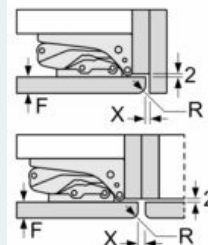

Technische Informationen

- Türanschlag links, wechselbar
- Nischenmaße (H x B x T): 177.5 cm x 56.0 cm x 55.0 cm

Zubehör

- 1 x Beerenschale, 1 x Eiswürfelschale

Länderspezifische Optionen

- Auf Basis der Ergebnisse der Normprüfung über 24 Std. Tatsächlicher Verbrauch abhängig von Nutzung/Standort des Geräts.

Sonderzubehör

Umwelt und Sicherheit

Montage

iQ700, Einbau-Gefrierschrank, 177.2 x 55.8 cm, Flachscharnier mit Softeinzug GI81NHCE0

Maßzeichnungen

Maximal zulässiges Gewicht der Möbelfronten

Montierte Möbeltüren, die das zulässige Gewicht überschreiten, können zu Beschädigungen und zu Funktionsbeeinträchtigung am Scharnier führen.

T: Gerätürhöhe inklusive Scharniere in mm:	ungedämpftes Scharnier, Tür in kg:	gedämpftes Scharnier, Tür in kg:
1500-1750	22	22

Maße in mm Empfehlung Spaltmaße für Flachscharnier

F	R	X
16-19	0-3	2,5
20	0-1	3
	2-3	2,5
21	0-1	3
	2-3	2,5
22	0	4
	1	3,5
	2-3	3