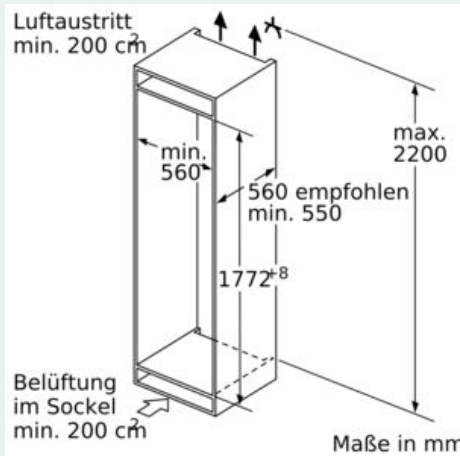

Gefrierteil

- 5 transparente Gefriergut-Schubladen, davon
- 2 bigBox
- 2 Intensiv-Gefrierfächer mit transparenter Klappe
- varioZone - für flexible Nutzung des Gefrierraums

Maße

- Gerätemaße (H x B x T): 177.2 cm x 55.8 cm x 54.5 cm

Technische Informationen

- Türanschlag links, wechselbar
- Nischenmaße (H x B x T): 177.5 cm x 56.0 cm x 55.0 cm

Zubehör

- 1 x Beerenschale, 1 x Eiswürfelschale

Länderspezifische Optionen

- Auf Basis der Ergebnisse der Normprüfung über 24 Std. Tatsächlicher Verbrauch abhängig von Nutzung/Standort des Geräts.

Sonderzubehör

Umwelt und Sicherheit

Montage

iQ700, Einbau-Gefrierschrank, 177.2 x 55.8 cm, Flachscharnier mit Softeinzug GI81NHCE0

Maßzeichnungen

Maximal zulässiges Gewicht der Möbelfronten

Montierte Möbeltüren, die das zulässige Gewicht überschreiten, können zu Beschädigungen und zu Funktionsbeeinträchtigung am Scharnier führen.

T: Gerätürhöhe inklusive Scharniere in mm:	ungedämpftes Scharnier, Tür in kg:	gedämpftes Scharnier, Tür in kg:
1500-1750	22	22

Maße in mm Empfehlung Spaltmaße für Flachscharnier

F	R	X
16-19	0-3	2,5
20	0-1	3
	2-3	2,5
21	0-1	3
	2-3	2,5
22	0	4
	1	3,5
	2-3	3