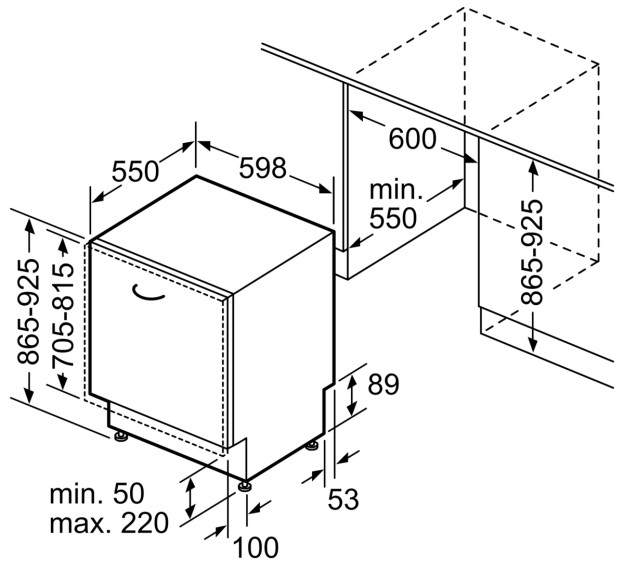

Energieeffizienzklasse:A
 Energieverbrauch des eco-Programms pro 100 Betriebszyklen (EU 2017/1369):54 kWh
 Höchste Anzahl von Maßgedecken (EU 2017/1369):13
 Wasserverbrauch in Litern im Eco 50°C Programm pro Betriebszyklus (EU 2017/1369):9.0 l
 Programmdauer (EU 2017/1369): 4:30 h
 Geräuschwert: 42 dB(A) re 1pW
 Geräusch-Effizienzklasse: B
 Bauform:Einbau
 Höhe der Arbeitsplatte: 0 mm
 Abmessungen des Gerätes: 865 x 598 x 550 mm
 Nischenmaße für Installation (H x B x T): .. 865-925 x 600 x 550 mm
 Tiefe bei geöffneter Tür (90°): 1200 mm
 Höhenverstellbare Füße:Ja - alle von vorne
 Höhenverstellung max.: 60 mm
 Verstellbarer Sockel: Horizontal und Vertikal
 Nettogewicht: 36.6 kg
 Bruttogewicht: 38.5 kg
 Anschlusswert: 2400 W
 Absicherung: 10 A
 Spannung: 220-240 V
 Frequenz:50; 60 Hz
 Länge Anschlusskabel:175.0 cm
 Steckerart: Schuko-/Gardy mit Erdung
 Länge Zulaufschlauch: 165 cm
 Länge Ablaufschlauch: 190 cm
 EAN-Nummer: 4242003964248
 Gerätetyp: Vollintegriert

Maße

- Gerätemaße (H x B x T): 86.5 cm x 59.8 cm x 55.0 cm

¹ auf einer Energieeffizienzklassen-Skala von A bis G

²Energieverbrauch kWh/100 Betriebszyklen (im Programm Eco 50 °C)

³ Wasserverbrauch in Liter pro Betriebszyklus (im Programm Eco 50 °C)

Maße in mm

⚡ Steckdose
() Werte mit Verlängerungssatz

Maße in mm