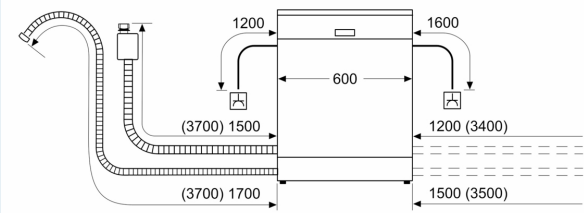

**iQ300, Vollintegrierter
Geschirrspüler, 60 cm, XXL,
varioScharnier für besondere
Einbausituationen
SX73EX22BE**

Maße in mm

⚡ Steckdose
( ) Werte mit Verlängerungssatz