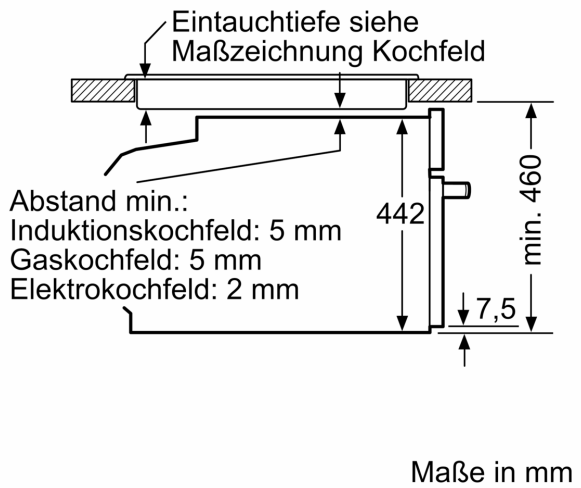

- Länge des Anschlusskabels: 150 cm
- Nennspannung: 220 - 240 V
- Gesamtanschlusswert Elektro: 2.99 kW
- Energieeffizienzklasse (gem. EU Nr. 65/2014): A+(auf einer Energieeffizienzklassen-Skala von A+++ bis D)
- Energieverbrauch pro Zyklus im konventionellen Modus: 0.73 kWh
- Energieverbrauch pro Zyklus im Umluft-Modus: 0.61 kWh
- Zahl der Garräume: 1 Wärmequelle: elektrisch
Innenraumvolumen: 47 l

Maße

- Gerätemaße (HxBxT): 455 x 594 x 548mm
- Nischenmaße (HxBxT): 455 mm x 560 mm x 550 mm
- „Maße und Einbauhinweise zu diesem Gerät gemäß technischer Zeichnung beachten“
- Um die technische und optische Kompatibilität zu gewährleisten, empfehlen wir Ihnen, Komplementär-Produkte innerhalb der Produktserie IQ700 zu wählen, um die bestmögliche Einbausituation Ihrer Einbaugeräte zu gewährleisten.

**iQ700, Einbau-Kompaktbackofen,
60 x 45 cm, Edelstahl
CB634GBS3**

Maßzeichnungen

Einbau mit einem Kochfeld.

Maßzeichnungen

Wird das Kompaktgerät unter einem Kochfeld eingebaut, muss folgende Arbeitsplattenstärke (ggf. inkl. Unterkonstruktion) beachtet werden.