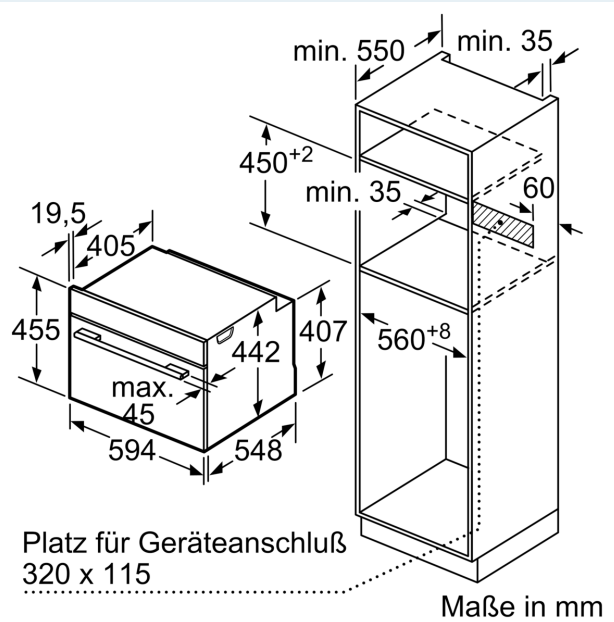

**iQ700, Einbau-Kompaktbackofen,
60 x 45 cm, Edelstahl
CB634GBS3**

Maßzeichnungen