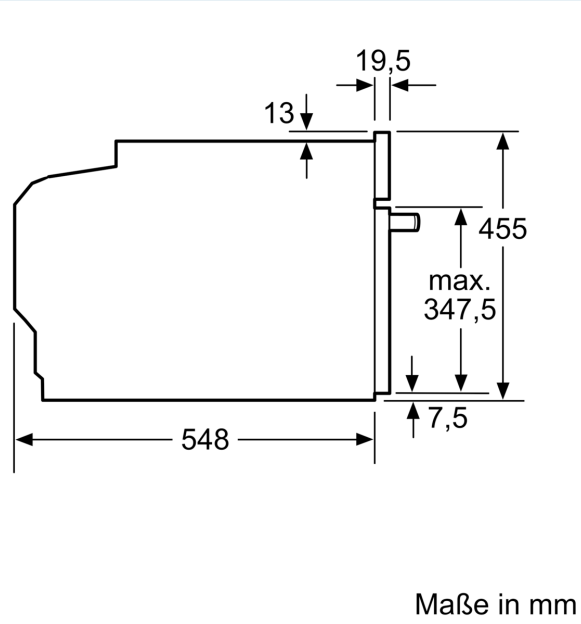

**iQ700, Einbau-Kompaktbackofen,
60 x 45 cm, Edelstahl
CB634GBS3**

Maßzeichnungen