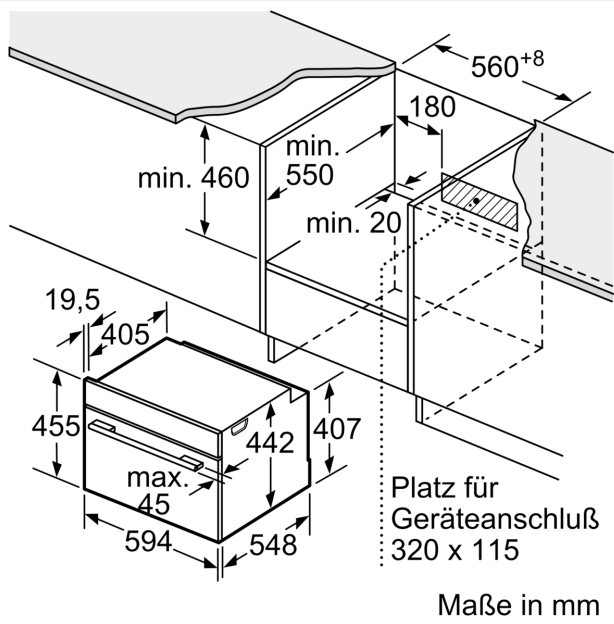

**iQ700, Einbau-Kompaktbackofen,
60 x 45 cm, Edelstahl
CB634GBS3**

Maßzeichnungen