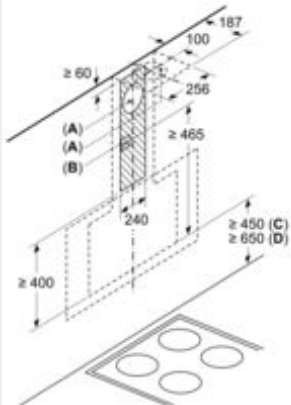

Maße:

- Gerätemaße Umluft ohne Kamin (HxBxT): 370 x 790 x 499 mm
- * Gemäß EU-Regulierung Nr. 65/2014

iQ300, Wandesse, 80 cm, Klarglas schwarz bedruckt LC87KIM65S

Maßzeichnungen

Maße in mm

Ab Oberkante Topfträger

A: Elektro
B: Gas

(1) Abluft
(2) Umluft
(3) Luftaustritt - Schlitze bei
Abluft nach unten montieren Maße in mm

(1) Position
für Steckdose

Maximale Stärke der
Rückwand beachten.

Maße in mm

Gerät im Umluftbetrieb
ohne Kanal
Umluftset erforderlich

Maße in mm

Maße in mm

A: Abluft
B: Steckdose
Ab Oberkante Topfträger
C: Elektro
D: Gas

Maße in mm