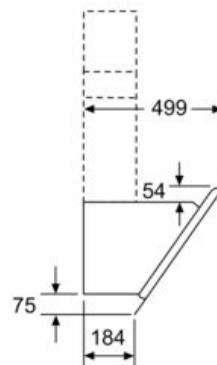

Maße

- Gerätemaße Abluft (HxBxT): 928-1198 x 790 x 499 mm
- Gerätemaße Umluft mit Kamin (HxBxT): 988-1258 x 790 x 499mm
-
- Gerätemaße Umluft ohne Kamin (HxBxT): 480 x 790 x 499 mm

Technische Informationen

Maße:

- Gerätemaße Umluft ohne Kamin (HxBxT): 370 x 790 x 499 mm
- * Gemäß EU-Regulierung Nr. 65/2014

iQ300, Wandesse, 80 cm, Klarglas schwarz bedruckt LC87KIM65S

Maßzeichnungen

Maße in mm

Ab Oberkante Topfträger

A: Elektro
B: Gas

(1) Abluft
(2) Umluft
(3) Luftaustritt - Schlitze bei
Abluft nach unten montieren Maße in mm

(1) Position
für Steckdose

Maximale Stärke der
Rückwand beachten.

Maße in mm

Gerät im Umluftbetrieb
ohne Kanal
Umluftset erforderlich

Maße in mm

Maße in mm

A: Abluft
B: Steckdose
Ab Oberkante Topfträger
C: Elektro
D: Gas

Maße in mm