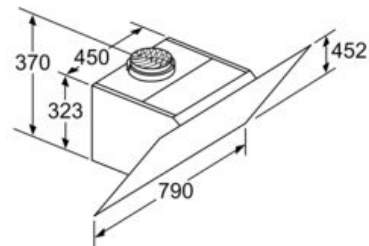

Maße:

- Gerätemaße Umluft ohne Kamin (HxBxT): 370 x 790 x 499 mm
- * Gemäß EU-Regulierung Nr. 65/2014

iQ300, Wandesse, 80 cm, Klarglas schwarz bedruckt LC87KIM65S

Maßzeichnungen

Maße in mm

Ab Oberkante Topfträger

A: Elektro
B: Gas

(1) Abluft
(2) Umluft
(3) Luftaustritt - Schlitze bei
Abluft nach unten montieren Maße in mm

(1) Position
für Steckdose

Maximale Stärke der
Rückwand beachten.

Maße in mm

Gerät im Umluftbetrieb
ohne Kanal
Umluftset erforderlich

Maße in mm

Maße in mm

A: Abluft
B: Steckdose
Ab Oberkante Topfträger
C: Elektro
D: Gas

Maße in mm