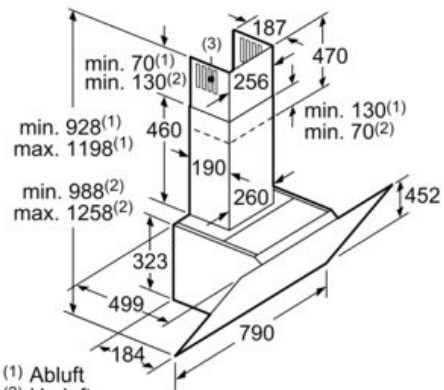

Maße

- Gerätemaße Abluft (HxBxT): 928-1198 x 790 x 499 mm
- Gerätemaße Umluft mit Kamin (HxBxT): 988-1258 x 790 x 499mm
-
- Gerätemaße Umluft ohne Kamin (HxBxT): 480 x 790 x 499 mm

Technische Informationen

Maße:

- Gerätemaße Umluft ohne Kamin (HxBxT): 370 x 790 x 499 mm
- * Gemäß EU-Regulierung Nr. 65/2014

iQ300, Wandesse, 80 cm, Klarglas schwarz bedruckt LC87KIM65S

Maßzeichnungen

Maße in mm

Ab Oberkante Topfträger

A: Elektro
B: Gas

(1) Abluft
(2) Umluft
(3) Luftaustritt - Schlitze bei
Abluft nach unten montieren Maße in mm

(1) Position
für Steckdose

Maximale Stärke der
Rückwand beachten.

Maße in mm

Gerät im Umluftbetrieb
ohne Kanal
Umluftset erforderlich

Maße in mm

Maße in mm

A: Abluft
B: Steckdose
Ab Oberkante Topfträger
C: Elektro
D: Gas

Maße in mm