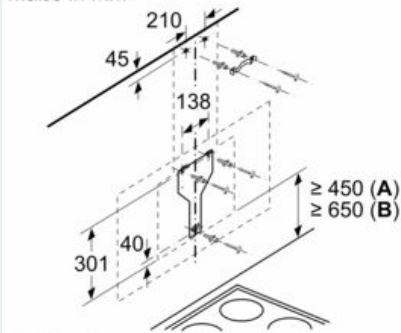

Maße

- Gerätemaße Abluft (HxBxT): 928-1198 x 790 x 499 mm
- Gerätemaße Umluft mit Kamin (HxBxT): 988-1258 x 790 x 499mm
-
- Gerätemaße Umluft ohne Kamin (HxBxT): 480 x 790 x 499 mm

Technische Informationen

Betriebsart und Leistung

- Doppelflutiges Hochleistungsgebläse
- Max. Lüfterleistung 380 m³/h bei Abluftbetrieb nach EN 61591
- Lüfterleistung bei Abluftbetrieb nach EN 61591:
- max. Normalstufe 380 m³/h, Intensivstufe 651 m³/h
- Geräuschwerte nach EN 60704-2-13 max. Normalstufe Abluftbetrieb: Geräusch, höchste Normal-Stufe: 57 dB dB(A) re 1 pW
- 1.3 m mit Stecker
- Anschlußwert 263 W
- Spannung: 220 - 240 V
- Länge Anschlusskabel: 1.3 m mit Stecker

Maße:

- Gerätemaße Umluft ohne Kamin (HxBxT): 370 x 790 x 499 mm
- * Gemäß EU-Regulierung Nr. 65/2014

iQ300, Wandesse, 80 cm, Klarglas schwarz bedruckt LC87KIM65S

Maßzeichnungen

Maße in mm

Ab Oberkante Topfträger