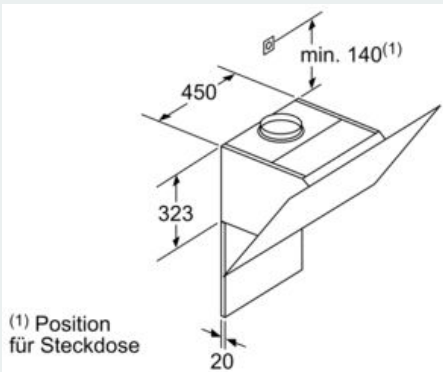

Maße

- Gerätemaße Abluft (HxBxT): 928-1198 x 790 x 499 mm
- Gerätemaße Umluft mit Kamin (HxBxT): 988-1258 x 790 x 499mm
-
- Gerätemaße Umluft ohne Kamin (HxBxT): 480 x 790 x 499 mm

Technische Informationen

Maße:

- Gerätemaße Umluft ohne Kamin (HxBxT): 370 x 790 x 499 mm
- * Gemäß EU-Regulierung Nr. 65/2014

iQ300, Wandesse, 80 cm, Klarglas schwarz bedruckt LC87KIM65S

Maßzeichnungen

Maße in mm

Ab Oberkante Topfträger

A: Elektro
B: Gas

(1) Abluft
(2) Umluft
(3) Luftaustritt - Schlitze bei
Abluft nach unten montieren Maße in mm

(1) Position
für Steckdose

Maximale Stärke der
Rückwand beachten.

Maße in mm

Gerät im Umluftbetrieb
ohne Kanal
Umluftset erforderlich

Maße in mm

Maße in mm

A: Abluft
B: Steckdose
Ab Oberkante Topfträger
C: Elektro
D: Gas

Maße in mm