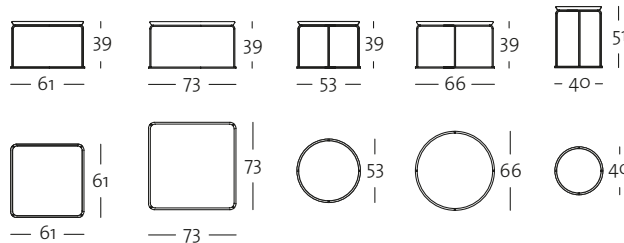

HINWEISE

- Der Tisch ist keine Sitzgelegenheit und nicht zum Draufsitzen oder Draufstehen geeignet.

GESTELL- UND TISCHPLATTENVARIANTEN

| Gestellfarbe | Gestellfarbe | Gestellfarbe | Tischplatte | Tischplatte | Tischplatte |
|-------------------------|------------------------|----------------------|------------------------|-------------|----------------|
| RAL 9005 Tiefschwarz | RAL 7047 Telegrau 4 | RAL 1036 Perlgold | Eiche braun gebeizt | Eiche natur | Stein „Blanco“ |

PROGRAMMÜBERSICHT

Frontansicht/Draufsicht

Couchtisch: ø 40 cm
Tischplattenfarbe: Eiche braun gebeizt
Gestellfarbe: RAL 9005 Tiefschwarz

Couchtisch: ø 53 cm
Tischplattenfarbe: Eiche natur
Gestellfarbe: RAL 7047 Telegrau 4