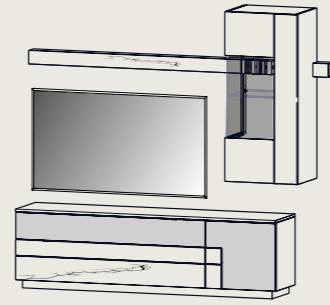

SIG-601165
B 231.6 | H 204 | T 42