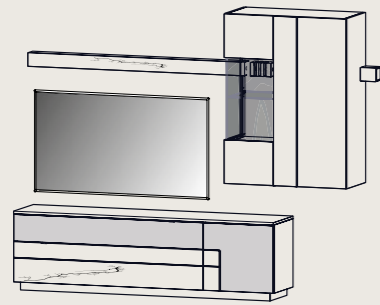

SIG-601160
B 270 | H 204 | T 42