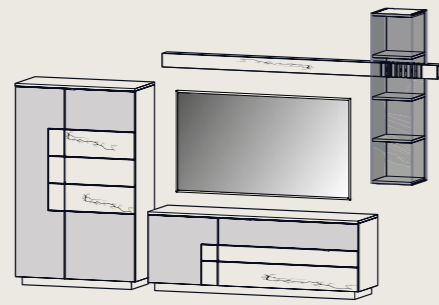

MIL-453100
Stuhl Milo

MIL-454100
Armlehtstuhl Milo

Barhocker

SIG-458100
normale Lehne

SIG-458105
hohe Lehne

Wohnwände

Alle Wohnwände auch gespiegelt erhältlich

SIG-601175
B 262 | H 204 | T 42