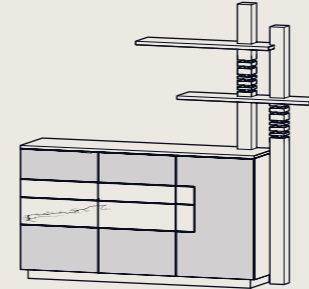

SIG-306107
runde Glasplatte
Ø 110 | H 44,6

SIG-306115
eckige Glasplatte
L 115 | B 75 | H 44,6

SIG-306125
eckige Glasplatte
L 90 | B 90 | H 44,6

Speise-Kombinationen

Alle Speise-Kombinationen auch gespiegelt erhältlich