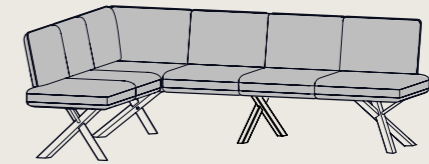

Einzelbank

Einzelbank in verschiedenen
Längen: 160, 180, 200, 220,
240, 260
SIG-402100 - SIG-402150

Zwischenbauelement

Zwischenbauelement
Längen: 120, 150, 180

Longchair

Longchair-Element
B 120 | T 209

Hocker

SIG-708100
Hocker klein
L 76 | T 76

SIG-708105
Hocker groß
L 120 | T 76

Esstisch mit Funktion

Esstisch mit Gestellauszug F3
Breite 95, 105 | Höhe 76
Länge 140, 160, 180, 200, 220, 240
SIG-366100 - SIG-366195

Auszugsfunktion mit flacher
Klappmechanik in folgenden
Längen: 50, 60, 80 cm
(bei Länge 140 cm nur +50 cm möglich)

Eckbank

Grundelement mit Ecke
Länge: 174, 184
SIG-403100 - SIG-403115
+ Anbauelement:
Länge: 219, 239, 259, 279,
299, 319
SIG-403500 - SIG-403555