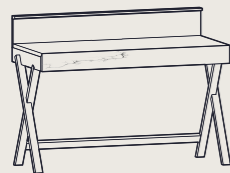

SIG-306107
runde Glasplatte
Ø 110 | H 44,6

SIG-306115
eckige Glasplatte
L 115 | B 75 | H 44,6

SIG-306125
eckige Glasplatte
L 90 | B 90 | H 44,6

Speise-Kombinationen

Alle Speise-Kombinationen auch gespiegelt erhältlich

SIG-602110
B 195,2 | H 184 | T 42

SIG-602105
B 195,2 | H 184 | T 42

SIG-602100
B 233,6 | H 184 | T 42

SIG-602115
B 124,8 | H 204,2 | T 42

Armlehtablett

silwy System optional passend für
die Armlehne der Couch

SIG-515101
B 44 | H 12 | T 21

Sekretär

SIG-376100
mit Beleuchtung, magneti-
scher Rückwand, Applikation,
Schubladenfunktion, Stifte-
ablage und Steckdosen
B 130,0 | H 93,5 | T 55,0

SIG-514100
magnetische Stiftebox für
Sekretär
B 28,0 | H 5,0 | T 6,0