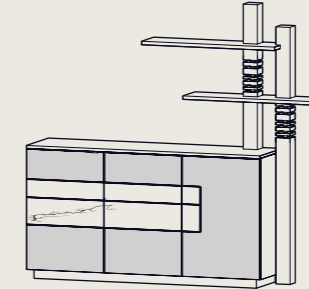

SIG-602105
B 195,2 | H 184 | T 42