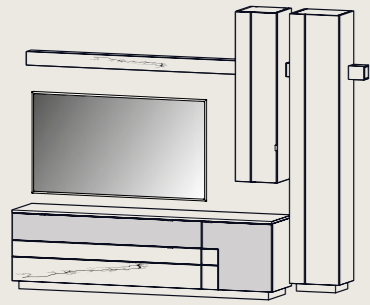

MIL-453100
Stuhl Milo

MIL-454100
Armlehtstuhl Milo

Barhocker

SIG-458100
normale Lehne

SIG-458105
hohe Lehne

Wohnwände

Alle Wohnwände auch gespiegelt erhältlich

SIG-601175
B 262 | H 204 | T 42