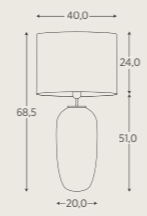

Tischleuchte