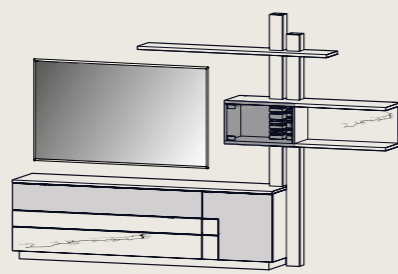

SIG-601155
B 285.8 | H 184 | T 42