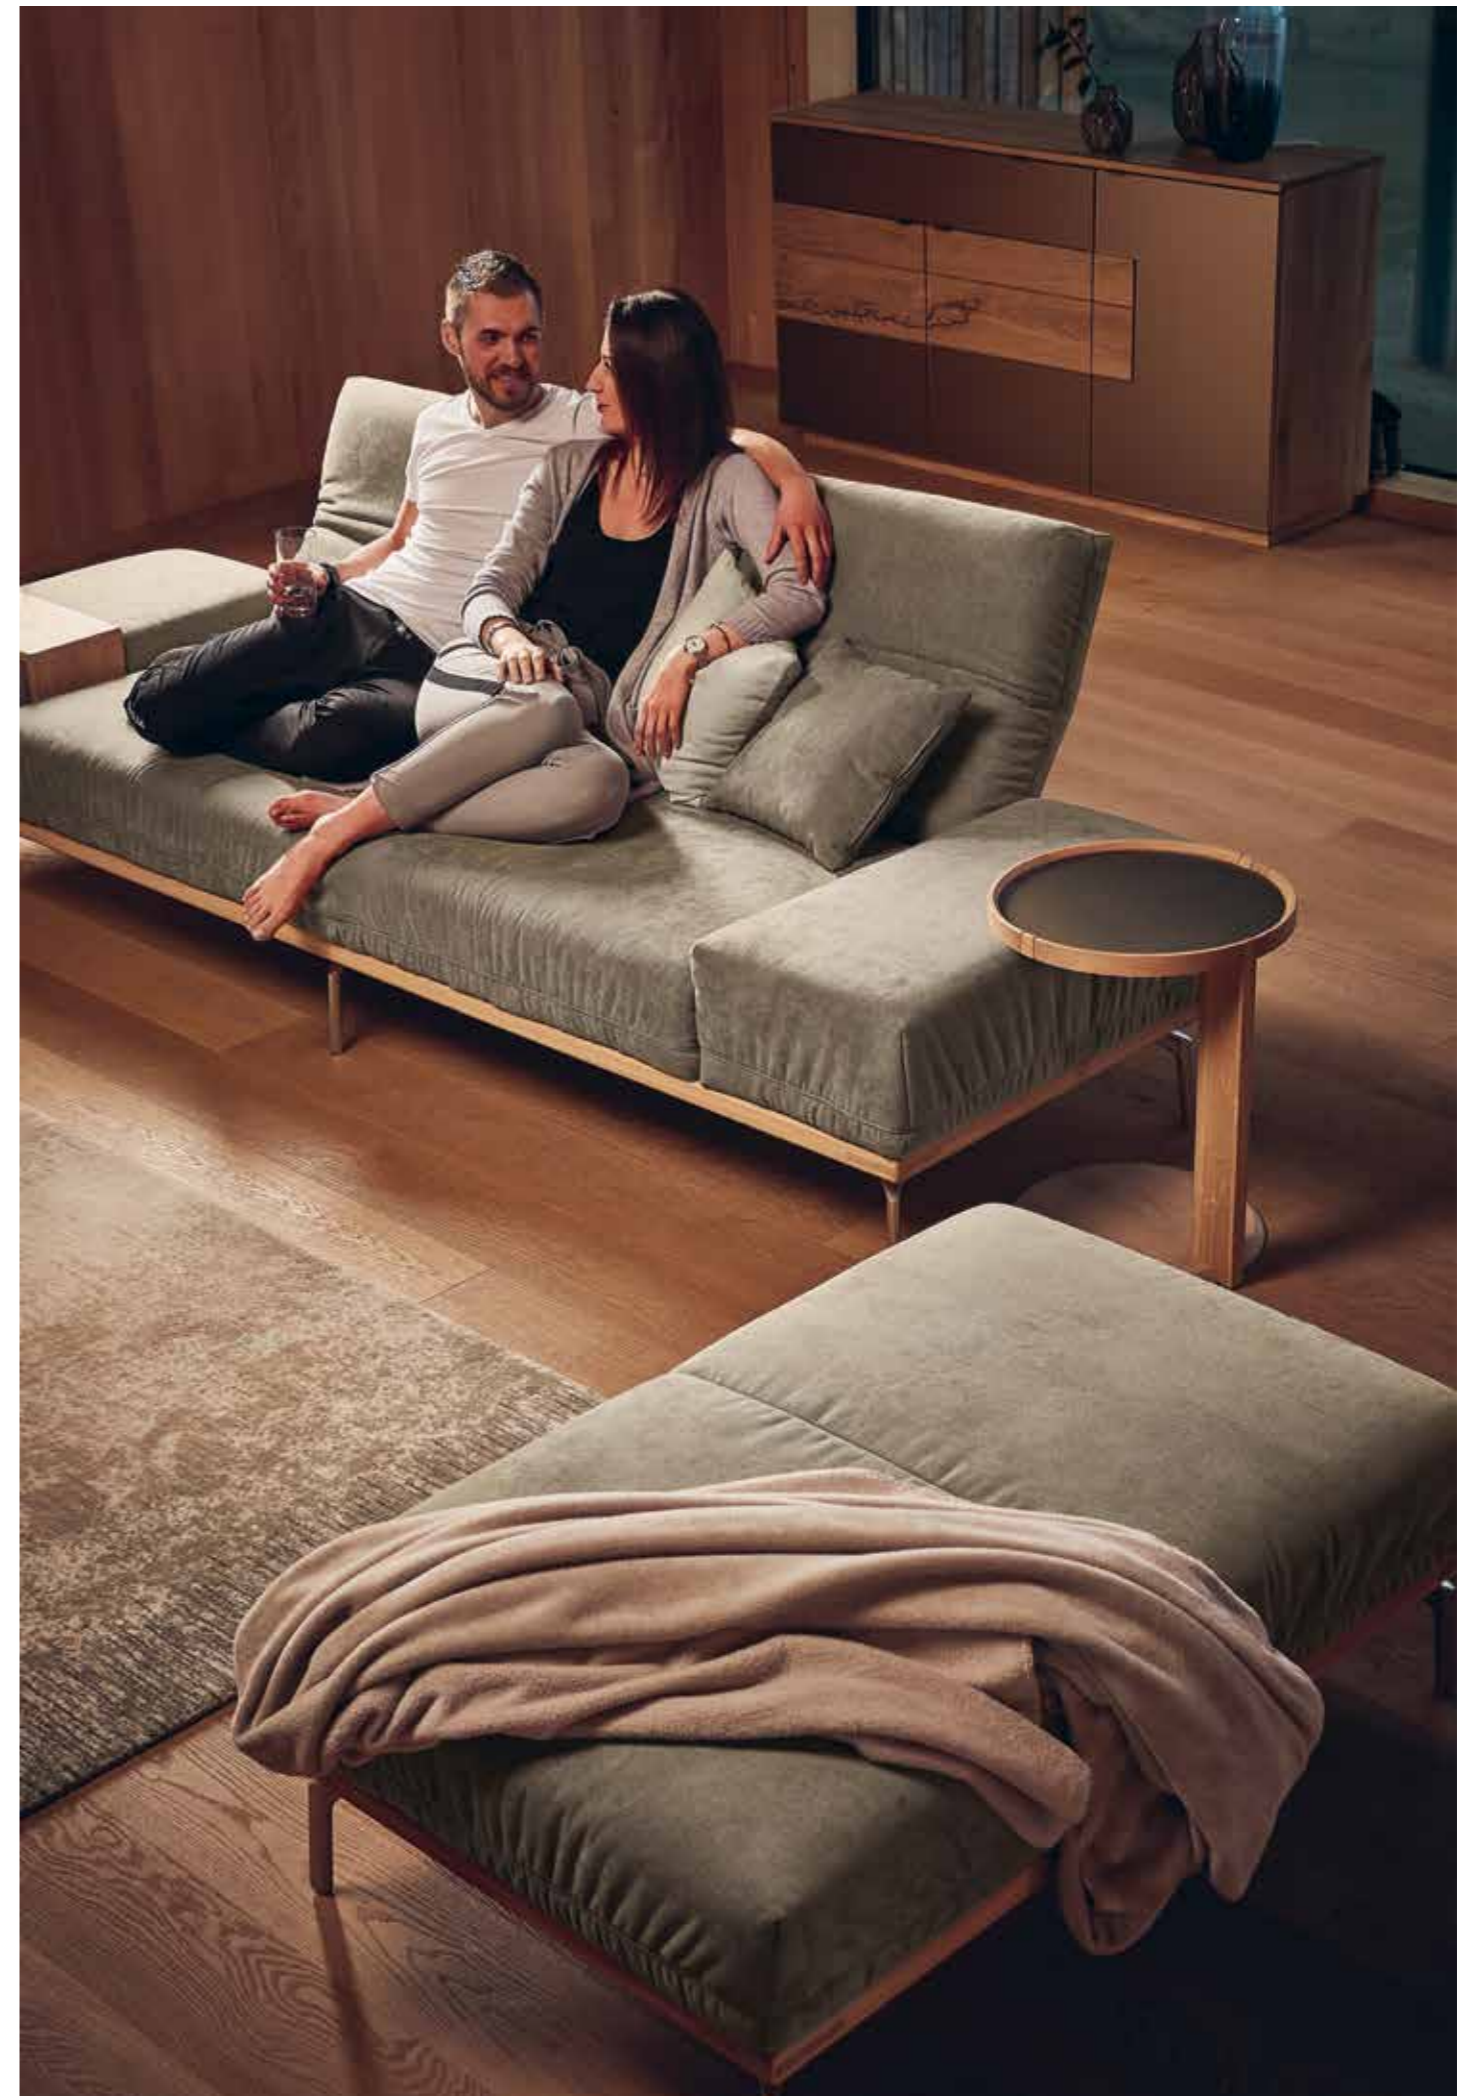

SIGNATURA 47