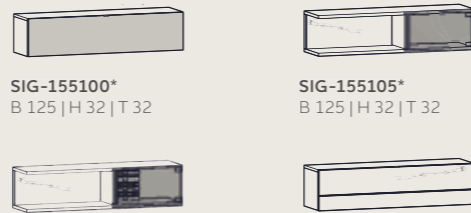

Hängeelemente

SIG-155100*
B 125 | H 32 | T 32

SIG-155105*
B 125 | H 32 | T 32

SIG-155107*
B 125 | H 32 | T 32

SIG-155110*
B 125 | H 32 | T 32