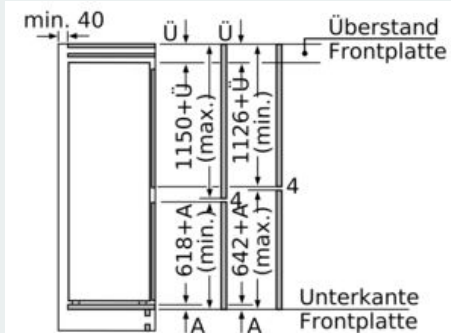

iQ500, Einbau-Kühl-Gefrier-Kombination mit Gefrierbereich unten, 177.2 x 55.8 cm, Flachscharnier mit Softeinzug
KI87SSDE0

Maßzeichnungen