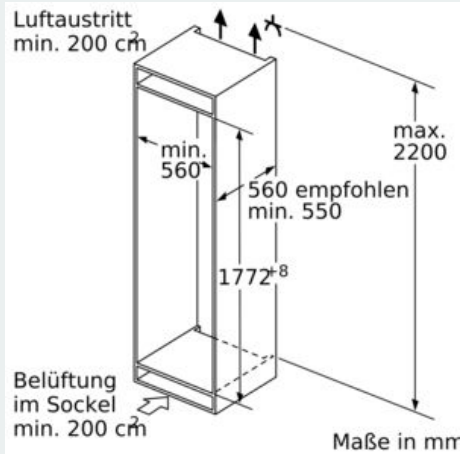

##### Maße

- Gerätemaße ( H x B x T): 177.2 cm x 55.8 cm x 54.5 cm
- Nischenmaße (H x B x T): 177.5 cm x 56.0 cm x 55.0 cm

##### Zubehör

- 3 x Eierablage, 1 x Eiskwürfelschale, 1 x Flaschenkamm in Türabsteller

- Flaschenkamm

##### IHRE VORTEILE

- LowFrost - geringere Eisbildung, schnelleres Abtauen
- 1 hyperFresh plus Box mit Feuchteregelung - hält Obst und Gemüse bis zu 2x länger frisch
- VarioShelf: teilbare Glasplatte zur Nutzung auch für hohe Gefäße
- EasyAccess Shelf: ausziehbarer Glasplatte mit erhöhtem Rand für bessere Übersicht und leichten Zugriff
- Touch Control - zeitlos elegant, alles perfekt unter Kontrolle

**iQ500, Einbau-Kühl-Gefrier-Kombination mit Gefrierbereich unten, 177.2 x 55.8 cm, Flachscharnier mit Softeinzug**  
**KI87SSDE0**

Maßzeichnungen

Die angegebenen Möbeltürmaße gelten für eine Türfuge von 4 mm.