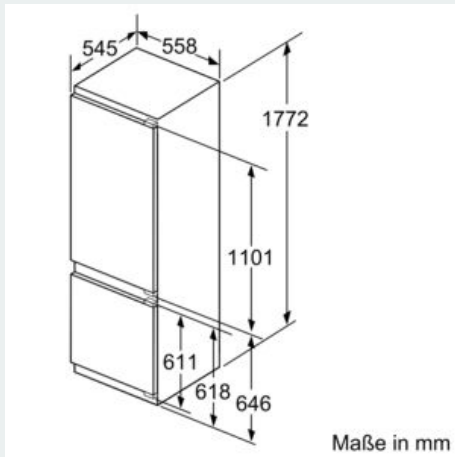

iQ500, Einbau-Kühl-Gefrier-Kombination mit Gefrierbereich unten, 177.2 x 55.8 cm, Flachscharnier mit Softeinzug
KI87SSDE0

Maßzeichnungen