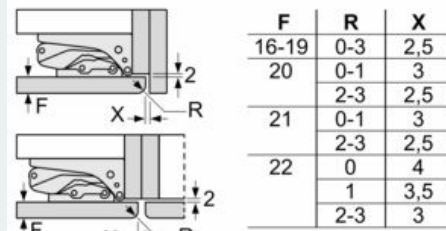

**iQ500, Einbau-Kühl-Gefrier-Kombination mit Gefrierbereich unten, 177.2 x 55.8 cm, Flachscharnier mit Softeinzug**  
**KI87SSDE0**

Maßzeichnungen

Die angegebenen Möbeltürmaße gelten für eine Türfuge von 4 mm.

Maße in mm

Maße in mm  
 Empfehlung Spaltmaße für Flachscharnier

Die in der Tabelle empfohlenen Spaltmaße sind einzuhalten, um eine kollisionsfreie Öffnung der Gerätetüre zu gewährleisten und Beschädigungen am Küchenmöbel zu vermeiden.