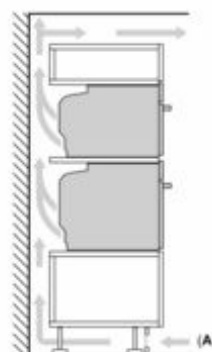

#### Maße

- Gerätemaße (HxBxT): 455 x 594 x 548mm
- 
- Nischenmaße (HxBxT): 455 mm x 560 mm x 550 mm
- „Maße und Einbauhinweise zu diesem Gerät gemäß technischer Zeichnung beachten“

### Maßzeichnungen

### Einbau mit einem Kochfeld.

Wird das Kompaktgerät unter einem Kochfeld eingebaut, muss folgende Arbeitsplattenstärke (ggf. inkl. Unterkonstruktion) beachtet werden.

Kochfeld-Typ	min. Arbeitsplattenstärke	
	aufgesetzt	flächenbündig
Induktionskochfeld	42 mm	43 mm
Vollflächen-Induktionskochfeld	52 mm	53 mm
Gaskochfeld	32 mm	43 mm
Elektrokochfeld	32 mm	35 mm

Installing two appliances on top of each other  
Air exchange

A: Air inlet  $\geq 200 \text{ cm}^2$