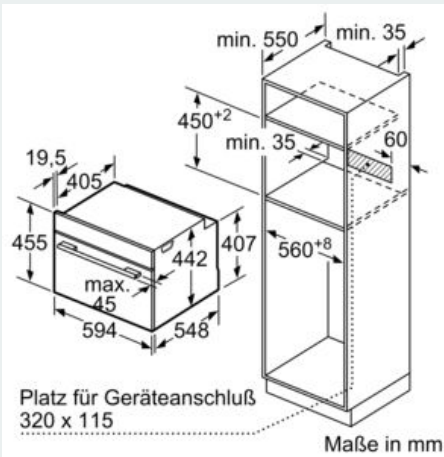

#### Technische Daten

Frontfarbe : Schwarz  
 Bauform : Eingebaut  
 Integriertes Reinigungssystem : Pyrolytisch+Hydrolytisch  
 Min. Nischenmaße für Installation (H x B x T) : 450-455 x 560-568 x 550 mm  
 Abmessungen des Gerätes : 455 x 594 x 548 mm  
 Abmessungen des verpackten Gerätes : 530 x 690 x 660 mm  
 Material der Blende : Glas  
 Material der Tür : Glas  
 Nettogewicht : 33,2 kg  
 Nettovolumen - Backrohr 1 : 47 l  
 Heizungsarten : Großflächengrill, Heißluft sanft, Kleinflächengrill, Ober-/Unterhitze, Ober-/Unterhitze sanft, Sanftgaren, Umluft, Umluft-Grill, Unterhitze, Vorwärmen, Warmhalten  
 Backofenregelung : elektronisch  
 Anzahl eingebauter Leuchten : 1  
 Länge Anschlusskabel : 150,0 cm  
 EAN-Nummer : 4242003901014  
 Anzahl der Innenräume (2010/30/EC) : 1  
 Energieeffizienzklasse (2010/30/EC) : A+  
 Energieverbrauch pro Ober-/Unterhitze Zyklus (2010/30/EC) : 0,73 kWh/Zyklus  
 Energieverbrauch pro Heißluft-Zyklus (2010/30/EC) : 0,61 kWh/Zyklus  
 Energieeffizienzindex (2010/30/EC) : 81,3 %  
 Anschlusswert : 2900 W  
 Absicherung : 13 A  
 Spannung : 220-240 V  
 Frequenz : 50; 60 Hz  
 Steckerart : Schuko-/Gardy.m.Erdung  
 Integriertes Zubehör : 1 x Kombirost, 1 x Universalpfanne

#### Technische Info:

- Länge des Anschlusskabels: 150 cm
- Nennspannung: 220 - 240 V
- Gesamtanschlusswert Elektro: 2.9 kW
- 
- Energieeffizienzklasse (gem. EU Nr. 65/2014): A+(auf einer Energieeffizienzklassen-Skala von A+++ bis D)
- Energieverbrauch pro Zyklus im konventionellen Modus:0.73 kWh
- Energieverbrauch pro Zyklus im Umluft-Modus:0.61 kWh

#### Maße

- Gerätemaße (HxBxT): 455 x 594 x 548mm
- 
- Nischenmaße (HxBxT): 455 mm x 560 mm x 550 mm
- „Maße und Einbauhinweise zu diesem Gerät gemäß technischer Zeichnung beachten“

### Maßzeichnungen