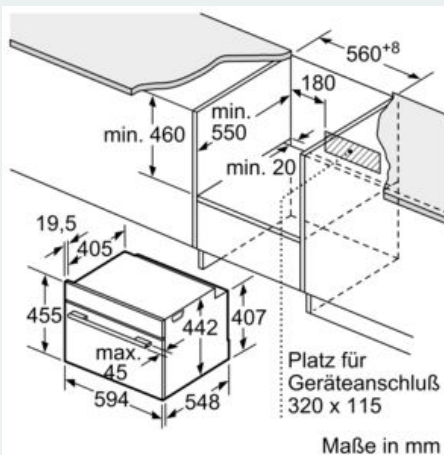

#### Maße

- Gerätemaße (HxBxT): 455 x 594 x 548mm
- 
- Nischenmaße (HxBxT): 455 mm x 560 mm x 550 mm
- „Maße und Einbauhinweise zu diesem Gerät gemäß technischer Zeichnung beachten“

### Maßzeichnungen

### Einbau mit einem Kochfeld.

Wird das Kompaktgerät unter einem Kochfeld eingebaut, muss folgende Arbeitsplattenstärke (ggf. inkl. Unterkonstruktion) beachtet werden.

Kochfeld-Typ	min. Arbeitsplattenstärke	
	aufgesetzt	flächenbündig
Induktionskochfeld	42 mm	43 mm
Vollflächen-Induktionskochfeld	52 mm	53 mm
Gaskochfeld	32 mm	43 mm
Elektrokochfeld	32 mm	35 mm