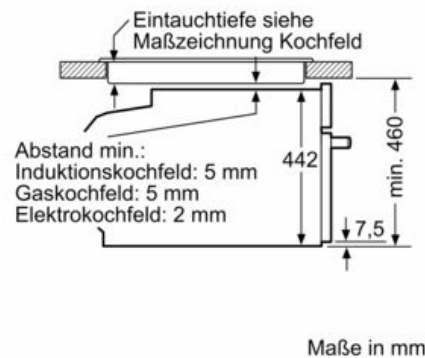

Einbau mit einem Kochfeld.

Wird das Kompaktgerät unter einem Kochfeld eingebaut, muss folgende Arbeitsplattenstärke (ggf. inkl. Unterkonstruktion) beachtet werden.

Kochfeld-Typ	min. Arbeitsplattenstärke	
	aufgesetzt	flächenbündig
Induktionskochfeld	42 mm	43 mm
Vollflächen-Induktionskochfeld	52 mm	53 mm
Gaskochfeld	32 mm	43 mm
Elektrokochfeld	32 mm	35 mm