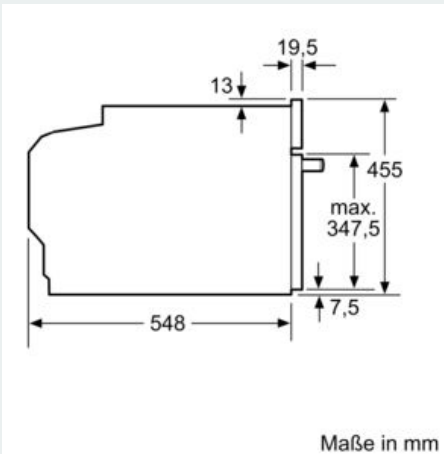

Einbau mit einem Kochfeld.

Wird das Kompaktgerät unter einem Kochfeld eingebaut, muss folgende Arbeitsplattenstärke (ggf. inkl. Unterkonstruktion) beachtet werden.

Kochfeld-Typ	min. Arbeitsplattenstärke	
	aufgesetzt	flächenbündig
Induktionskochfeld	42 mm	43 mm
Vollflächen-Induktionskochfeld	52 mm	53 mm
Gaskochfeld	32 mm	43 mm
Elektrokochfeld	32 mm	35 mm