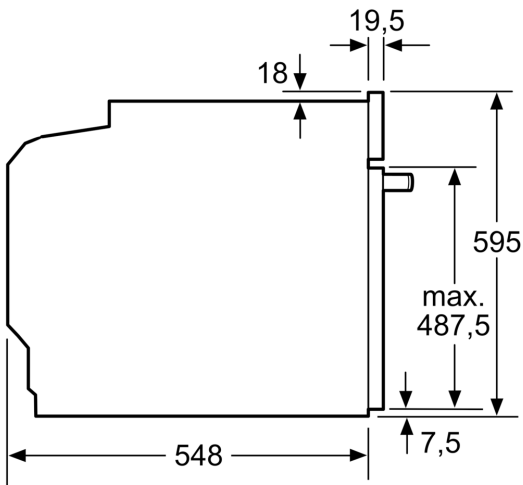

Zusatzfunktion: Kombinationsbetrieb mit Mikrowelle
 Steuerung: elektronisch
 Abmessungen des Gerätes (H x B x T): 595x594x548 mm
 Abmessungen des Garraumes: 357 x 480 x 392 mm
 Länge Anschlusskabel: 120.0 cm
 Nettogewicht: 44.5 kg
 Bruttogewicht: 47.7 kg
 EAN-Nummer: 4242003902356
 Maximale Mikrowellenleistung: 800 W
 Anschlusswert: 3600 W
 Absicherung: 16 A
 Spannung: 220-240 V
 Frequenz: 50; 60 Hz
 Steckerart: Schuko-/Gardy mit Erdung
 Integriertes Zubehör: 1 x Backblech emailliert, 1 x Kombirost, 1 x Universalpfanne

Technische Info

- Länge des Anschlusskabels: 120 cm
- Nennspannung: 220 - 240 V
- Gesamtanschlusswert Elektro: 3.6 kW

Maße

- Gerätemaße (HxBxT): 595 x 594 x 548mm
- Nischenmaße (HxBxT): 595 mm x 560 mm x 550 mm
- „Maße und Einbauhinweise zu diesem Gerät gemäß technischer Zeichnung beachten“

**iQ700, Einbau-Backofen mit
Mikrowellenfunktion, 60 x 60 cm,
Schwarz, Edelstahl
HM978GNB1**

Maße in mm

- A: 19,5 mm
- B: Platz für Geräteanschluss 320 x 115 mm
- C: Belüftung im Sockel $\geq 200 \text{ cm}^2$

Einbau von zwei Geräten übereinander
Luftaustausch

A: Lufteintritt $\geq 200 \text{ cm}^2$

Maße in mm

Wird das Gerät unter einem Kochfeld eingebaut, muss folgende Arbeitsplattenstärke (ggf. inkl. Unterkonstruktion) beachtet werden.