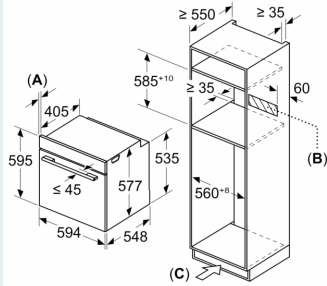

Technische Info

- Länge des Anschlusskabels: 120 cm
- Nennspannung: 220 - 240 V
- Gesamtanschlusswert Elektro: 3.6 kW

Maße

- Gerätemaße (HxBxT): 595 x 594 x 548mm
- Nischenmaße (HxBxT): 595 mm x 560 mm x 550 mm
- „Maße und Einbauhinweise zu diesem Gerät gemäß technischer Zeichnung beachten“

**iQ700, Einbau-Backofen mit
Mikrowellenfunktion, 60 x 60 cm,
Schwarz, Edelstahl
HM978GNB1**

Maße in mm

- A: 19,5 mm
- B: Platz für Geräteanschluss 320 x 115 mm
- C: Belüftung im Sockel $\geq 200 \text{ cm}^2$