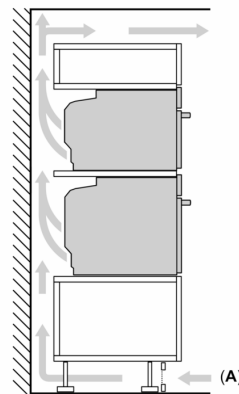

Technische Info

- Länge des Anschlusskabels: 120 cm
- Nennspannung: 220 - 240 V
- Gesamtanschlusswert Elektro: 3.6 kW

Maße

- Gerätemaße (HxBxT): 595 x 594 x 548mm
- Nischenmaße (HxBxT): 595 mm x 560 mm x 550 mm
- „Maße und Einbauhinweise zu diesem Gerät gemäß technischer Zeichnung beachten“

**iQ700, Einbau-Backofen mit
Mikrowellenfunktion, 60 x 60 cm,
Schwarz, Edelstahl
HM978GNB1**

Maße in mm

- A: 19,5 mm
- B: Platz für Geräteanschluss 320 x 115 mm
- C: Belüftung im Sockel $\geq 200 \text{ cm}^2$

Einbau von zwei Geräten übereinander
Luftaustausch

A: Lufteintritt $\geq 200 \text{ cm}^2$

Maße in mm

Wird das Gerät unter einem Kochfeld eingebaut, muss folgende Arbeitsplattenstärke (ggf. inkl. Unterkonstruktion) beachtet werden.