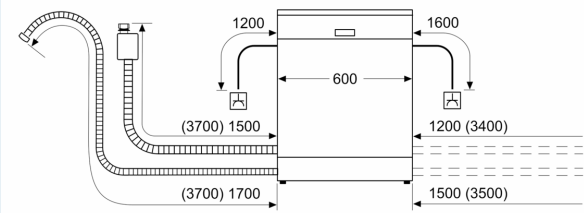

**iQ300, Vollintegrierter
Geschirrspüler, 60 cm,
varioScharnier für besondere
Einbausituationen
SN73E801BE**

Maßzeichnungen

Maße in mm

⚡ Steckdose
( ) Werte mit Verlängerungssatz