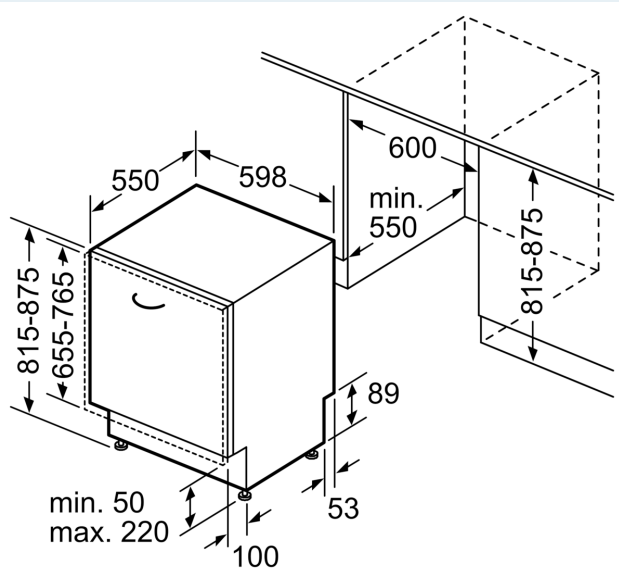

Ausstattung

Technische Daten

Energieeffizienzklasse:	B
Energieverbrauch des eco-Programms pro 100 Betriebszyklen (EU 2017/1369):	64 kWh
Höchste Anzahl von Maßgedecken (EU 2017/1369):	13
Wasserverbrauch in Litern im eco-Programm pro Betriebszyklus (EU 2017/1369):	9.0 l
Programmdauer (EU 2017/1369):	3:35 h
Geräuschwert:	42 dB(A) re 1 pW
Geräusch-Effizienzklasse:	B
Bauform:	Einbau
Höhe der Arbeitsplatte:	0 mm
Abmessungen des Gerätes:	815 x 598 x 550 mm
Min. Nischenmaße für Installation (H x B x T):815-875 x 600 x 550 mm
Tiefe bei geöffneter Tür (90°):	1150 mm
Höhenverstellbare Füße:	Ja - alle von vorne
Höhenverstellung max.:	60 mm
Verstellbarer Sockel:	Horizontal und Vertikal
Nettogewicht:	35.6 kg
Bruttogewicht:	37.5 kg
Anschlusswert:	2400 W
Absicherung:	10 A
Spannung:	220-240 V
Frequenz:	50; 60 Hz
Länge Anschlusskabel:	175.0 cm
Steckerart:	Schuko-/Gardy mit Erdung
Länge Zulaufschlauch:	165 cm
Länge Ablaufschlauch:	190 cm
EAN-Nummer:	4242003948613
Gerätetyp:	Einbau / Vollintegrierbar

Maße

- Gerätemaße (H x B x T): 81.5 cm x 59.8 cm x 55.0 cm

¹ auf einer Energieeffizienzklassen-Skala von A bis G

²Energieverbrauch kWh/100 Betriebszyklen (im Programm Eco 50 °C)

³ Wasserverbrauch in Liter pro Betriebszyklus (im Programm Eco 50 °C)

Maßzeichnungen

Maße in mm

⚡ Steckdose
() Werte mit Verlängerungssatz

Maße in mm