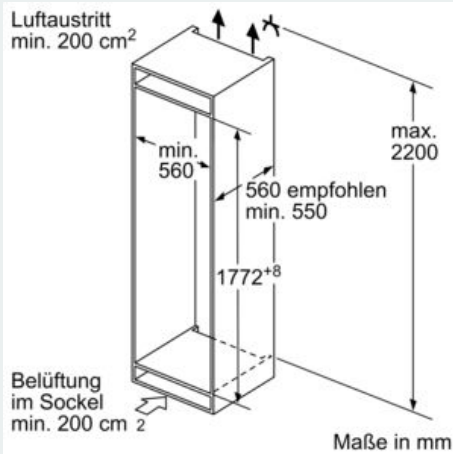

Ausstattung

Technische Daten

Energieeffizienzklasse (EU 2017/1369): E
 Durchschnittlicher Energieverbrauch in Kilowattstunden pro Jahr (kWh/a) (EU 2017/1369): 219 kWh/a
 Summe der Volumen der Tiefkühlfächer (EU 2017/1369): 74 l
 Summe der Volumen der Kaltlagerfächer (EU 2017/1369): 192 l
 Luftschallemissionen (EU 2017/1369): 36 dB(A) re 1 pW
 Luftschallemissionsklasse (EU 2017/1369): C
 Bauform: Eingebaut
 Dekorrahmen/ -platte: Nicht möglich
 Höhe: 1772 mm
 Gerätebreite: 558 mm
 Gerätetiefe: 545 mm
 Min. Nischenmaße für Installation (H x B x T): 1775.0 x 560 x 550 mm
 Nettogewicht: 64,1 kg
 Anschlusswert: 90 W
 Absicherung: 10 A
 Türanschlag: Rechts wechselbar
 Spannung: 220-240 V
 Frequenz: 50 Hz
 Länge Anschlusskabel: 230,0 cm
 Anzahl Verdichter: 1
 Anzahl unabhängiger Kühlkreisläufe: 2
 Innenlüfter: Nein
 Scharniere wechselbar: Ja
 Anzahl verstellbarer Ablagen-Kühlteil (Stck): 4
 Flaschenregale: Ja
 Frostfree System: Nein
 Art der Installation: Vollintegrierbar
 Scharnierart: Flachscharnier

Gefrierteil

- LowFrost - geringere Eisbildung, schnelleres Abtauen
- varioZone - für flexible Nutzung des Gefrierraums
- 3transparente Gefriergut-Schubladen, davon
- 1 bigBox
- Gefriergut-Kalender

Maße

- Gerätemaße (H x B x T): 177.2 cm x 55.8 cm x 54.5 cm
- Nischenmaße (H x B x T): 177.5 cm x 56.0 cm x 55.0 cm

Technische Informationen

- Türanschlag rechts, wechselbar
- Anschlusswert: 90 W
- 220 - 240 V
- Transportgriffe

Zubehör

- 3 x Eierablage, 1 x Eisdübel, 1 x Flaschenkamm in Türabsteller

- Flaschenkamm

IHRE VORTEILE

Montage

iQ500, Einbau-Kühl-Gefrier-Kombination mit Gefrierbereich unten, 177.2 x 55.8 cm, Flachscharnier mit Softeinzug
KI86SSDE0

Maßzeichnungen

Die angegebenen Möbeltürmaße gelten für eine Türfuge von 4 mm.