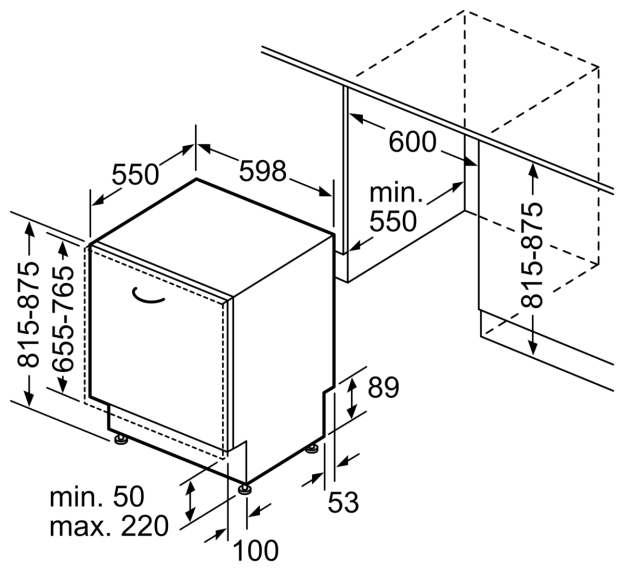

#### Maße

- Gerätemaße (H x B x T): 81.5 cm x 59.8 cm x 55.0 cm

<sup>1</sup> auf einer Energieeffizienzklassen-Skala von A bis G

<sup>2</sup>Energieverbrauch kWh/100 Betriebszyklen (im Programm Eco 50 °C)

**iQ300, Vollintegrierter  
Geschirrspüler, 60 cm,  
varioScharnier für besondere  
Einbausituationen  
SN73EX01CE**

Maßzeichnungen

Maße in mm

⚡ Steckdose  
( ) Werte mit Verlängerungssatz

Maße in mm