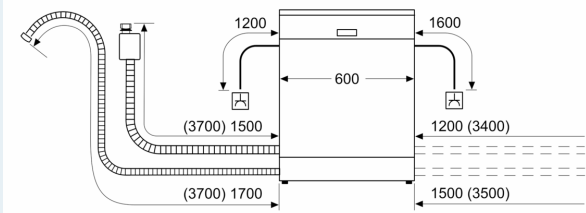

#### Maße

- Gerätemaße (H x B x T): 81.5 cm x 59.8 cm x 55.0 cm

<sup>1</sup> auf einer Energieeffizienzklassen-Skala von A bis G

<sup>2</sup>Energieverbrauch kWh/100 Betriebszyklen (im Programm Eco 50 °C)

**iQ300, Vollintegrierter  
Geschirrspüler, 60 cm,  
varioScharnier für besondere  
Einbausituationen  
SN73EX01CE**

Maßzeichnungen

Maße in mm

⚡ Steckdose  
( ) Werte mit Verlängerungssatz

Maße in mm