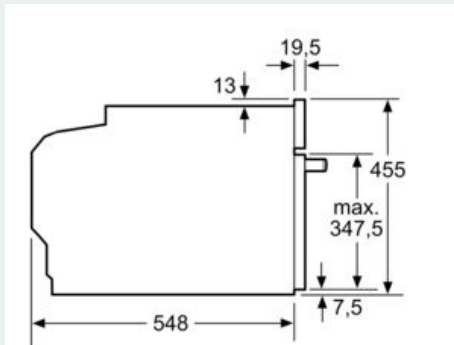

Technische Info:

- Länge des Anschlusskabels: 150 cm
- Nennspannung: 220 - 240 V
- Gesamtanschlusswert Elektro: 3.6 kW
-

Maße

- Gerätemaße (HxBxT): 455 x 594 x 548mm
-
- Nischenmaße (HxBxT): 455 mm x 560 mm x 550 mm
- „Maße und Einbauhinweise zu diesem Gerät gemäß technischer Zeichnung beachten“

iQ700, Einbau-Kompaktbackofen mit Mikrowellenfunktion, 60 x 45 cm, Schwarz, Edelstahl CM976GMB1

Maßzeichnungen

Einbau mit einem Kochfeld.

Maße in mm

Wird das Kompaktgerät unter einem Kochfeld eingebaut, muss folgende Arbeitsplattenstärke (ggf. inkl. Unterkonstruktion) beachtet werden.

Kochfeld-Typ	min. Arbeitsplattenstärke	
	aufgesetzt	flächenbündig
Induktionskochfeld	42 mm	43 mm
Vollflächen-Induktionskochfeld	52 mm	53 mm
Gaskochfeld	32 mm	43 mm
Elektrokochfeld	32 mm	35 mm

Maße in mm