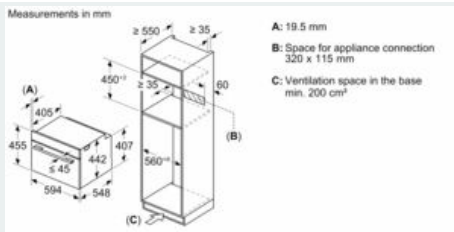

Technische Info:

- Länge des Anschlusskabels: 150 cm
- Nennspannung: 220 - 240 V
- Gesamtanschlusswert Elektro: 3.6 kW
-

Maße

- Gerätemaße (HxBxT): 455 x 594 x 548mm
-
- Nischenmaße (HxBxT): 455 mm x 560 mm x 550 mm
- „Maße und Einbauhinweise zu diesem Gerät gemäß technischer Zeichnung beachten“

iQ700, Einbau-Kompaktbackofen mit Mikrowellenfunktion, 60 x 45 cm, Schwarz, Edelstahl CM976GMB1

Maßzeichnungen

Einbau mit einem Kochfeld.

Maße in mm

Wird das Kompaktgerät unter einem Kochfeld eingebaut, muss folgende Arbeitsplattenstärke (ggf. inkl. Unterkonstruktion) beachtet werden.