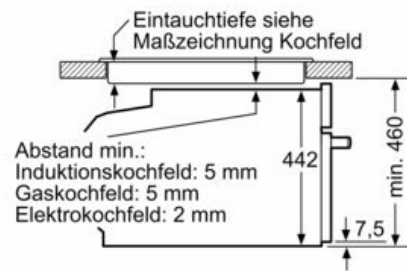

Ausstattung

Technische Daten

Art des Mikrowellengerätes : Kombinationsbetrieb mit Mikrowelle
 Steuerung : elektronisch
 Frontfarbe : Schwarz
 Abmessungen des Gerätes : 455 x 594 x 548 mm
 Abmessungen des Garraumes : 237.0 x 480 x 392.0 mm
 Länge Anschlusskabel : 150,0 cm
 Nettogewicht : 35,6 kg
 Bruttogewicht : 39,0 kg
 EAN-Nummer : 4242003901397
 Max. Mikrowellenleistung : 900 W
 Anschlusswert : 3600 W
 Absicherung : 16 A
 Spannung : 220-240 V
 Frequenz : 50; 60 Hz
 Steckerart : Schuko-/Gardy.m.Erdung
 Abmessungen des Garraumes : 237.0 x 480 x 392.0 mm
 Integriertes Zubehör : 1 x Kombirost, 1 x Universalpfanne

Technische Info:

- Länge des Anschlusskabels: 150 cm
- Nennspannung: 220 - 240 V
- Gesamtanschlusswert Elektro: 3.6 kW
-

Maße

- Gerätemaße (HxBxT): 455 x 594 x 548mm
-
- Nischenmaße (HxBxT): 455 mm x 560 mm x 550 mm
- „Maße und Einbauhinweise zu diesem Gerät gemäß technischer Zeichnung beachten“

iQ700, Einbau-Kompaktbackofen mit Mikrowellenfunktion, 60 x 45 cm, Schwarz, Edelstahl CM976GMB1

Maßzeichnungen

Einbau mit einem Kochfeld.

Maße in mm

Wird das Kompaktgerät unter einem Kochfeld eingebaut, muss folgende Arbeitsplattenstärke (ggf. inkl. Unterkonstruktion) beachtet werden.