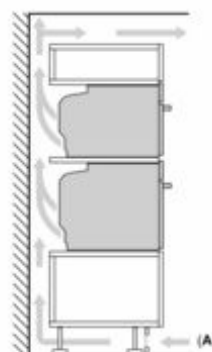

Technische Info:

- Länge des Anschlusskabels: 150 cm
- Nennspannung: 220 - 240 V
- Gesamtanschlusswert Elektro: 3.6 kW
-

Maße

- Gerätemaße (HxBxT): 455 x 594 x 548mm
-
- Nischenmaße (HxBxT): 455 mm x 560 mm x 550 mm
- „Maße und Einbauhinweise zu diesem Gerät gemäß technischer Zeichnung beachten“

iQ700, Einbau-Kompaktbackofen mit Mikrowellenfunktion, 60 x 45 cm, Schwarz, Edelstahl CM976GMB1

Maßzeichnungen

Einbau mit einem Kochfeld.

Maße in mm

Wird das Kompaktgerät unter einem Kochfeld eingebaut, muss folgende Arbeitsplattenstärke (ggf. inkl. Unterkonstruktion) beachtet werden.

Kochfeld-Typ	min. Arbeitsplattenstärke	
	aufgesetzt	flächenbündig
Induktionskochfeld	42 mm	43 mm
Vollflächen-Induktionskochfeld	52 mm	53 mm
Gaskochfeld	32 mm	43 mm
Elektrokochfeld	32 mm	35 mm

Maße in mm

Maße in mm

Installing two appliances on top of each other
 Air exchange

A: Air inlet $\geq 200 \text{ cm}^2$