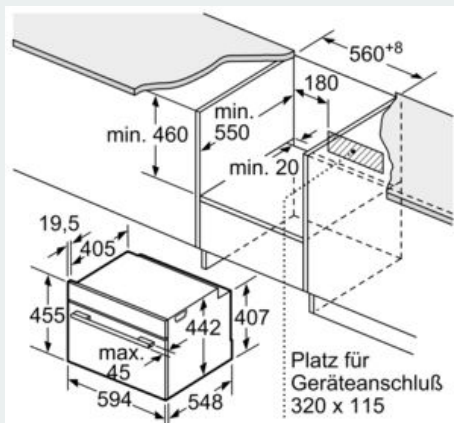

Technische Info:

- Länge des Anschlusskabels: 150 cm
- Nennspannung: 220 - 240 V
- Gesamtanschlusswert Elektro: 3.6 kW
-

Maße

- Gerätemaße (HxBxT): 455 x 594 x 548mm
-
- Nischenmaße (HxBxT): 455 mm x 560 mm x 550 mm
- „Maße und Einbauhinweise zu diesem Gerät gemäß technischer Zeichnung beachten“

iQ700, Einbau-Kompaktbackofen mit Mikrowellenfunktion, 60 x 45 cm, Schwarz, Edelstahl CM976GMB1

Maßzeichnungen

Einbau mit einem Kochfeld.

Maße in mm

Wird das Kompaktgerät unter einem Kochfeld eingebaut, muss folgende Arbeitsplattenstärke (ggf. inkl. Unterkonstruktion) beachtet werden.

Kochfeld-Typ	min. Arbeitsplattenstärke	
	aufgesetzt	flächenbündig
Induktionskochfeld	42 mm	43 mm
Vollflächen-Induktionskochfeld	52 mm	53 mm
Gaskochfeld	32 mm	43 mm
Elektrokochfeld	32 mm	35 mm

Maße in mm

Maße in mm

Installing two appliances on top of each other
 Air exchange

A: Air inlet $\geq 200 \text{ cm}^2$