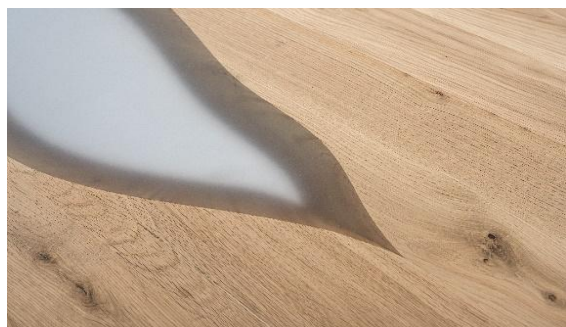

Esstisch | Epoxidharz

Eigenschaften

Lamellenbreite	6-12 cm
Plattenstärke	ca. 36-38mm
Oberfläche	Lackiert Soft-Touch
Beiztöne	natur schiefer alt piemont

Varianten

Breite [cm]	90	90	90	100	100	100
Länge [cm]	200	220	240	200	220	240

Harz klar

Harz hellgrau

Harz dunkelgrau

Harz weiß

Harz aqua

Harz mint

Harz rosé

Harz champagner