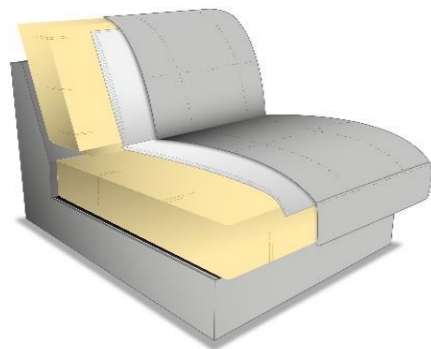

**Polsterprogramm im Landhaus-Stil, optional mit weiteren Funktionen**

**Gestell:** Massivholz und Spanplatten

**Polsterung Sitz:** Wellenunterfederung, PUR-Schaum, Watteabdeckung

Standard: Wellenunterfederung, PUR-Schaum / alternativ: Federkern gegen Aufpreis

**Bei fehlender Angabe erfolgt die Lieferung mit Wellenunterfederung und PUR-Schaum**

**Polsterung Rücken:** Gummigurte, PUR-Schaum, Watteabdeckung / alle Elemente Rücken echt

**Sitztiefe / Sitzhöhe in cm:** Sitztiefe: 55 / Sitzhöhe: 45 / 48

**Bezugsvarianten:** Modell nur uni lieferbar

Für Muster- und Cord-Stoffe wird kein Rapport berücksichtigt. Gestreifte und karierte Stoffe nicht möglich.