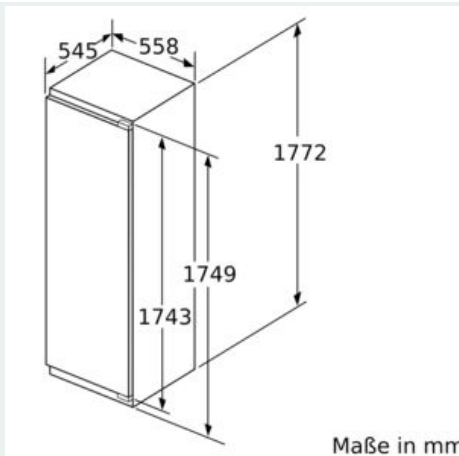

iQ500, Einbau-Gefrierschrank, 177.2 x 55.8 cm, Flachscharnier mit Softeinzug GI81NSCEO

Maßzeichnungen

Maximal zulässiges Gewicht der Möbelfronten

Montierte Möbeltüren, die das zulässige Gewicht überschreiten, können zu Beschädigungen und zu Funktionsbeeinträchtigung am Scharnier führen.

T: Gerätürhöhe inklusive Scharniere in mm:	ungedämpftes Scharnier, Tür in kg:	gedämpftes Scharnier, Tür in kg:
1500-1750	22	22

Maße in mm Empfehlung Spaltmaße für Flachscharnier

F	R	X
16-19	0-3	2,5
20	0-1	3
	2-3	2,5
21	0-1	3
	2-3	2,5
22	0	4
	1	3,5
	2-3	3

Die in der Tabelle empfohlenen Spaltmaße sind einzuhalten, um eine kollisionsfreie Öffnung der Gerätetüre zu gewährleisten und Beschädigungen am Küchenmöbel zu vermeiden.

Maximal zulässiges Gewicht der Möbelfronten

Montierte Möbelfronten, die das zulässige Gewicht überschreiten, können zu Beschädigungen und zu Funktionsbeeinträchtigungen der Scharniere führen.

Δ Gewicht

A: Gerätürhöhe inklusive Scharniere in mm

B: Ungedämpftes Scharnier, Möbelfront in kg

C: Gedämpftes Scharnier, Möbelfront in kg

D: Zusätzliche mögliche Last in kg mit Schwerlastsatz

A	B	C	D
1500-1750	22	22	
720-1400	19	19	B+5 / C+5
A1	15	19	
A2	15	19