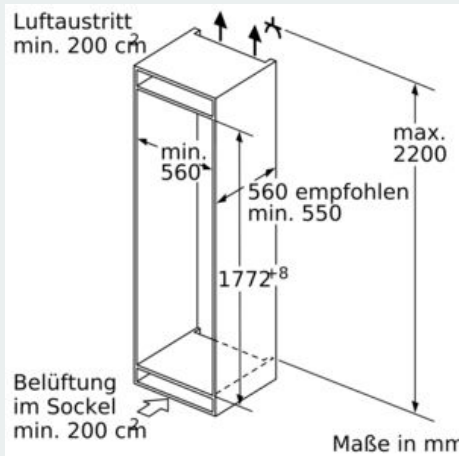

iQ500, Einbau-Gefrierschrank, 177.2 x 55.8 cm, Flachscharnier mit Softeinzug GI81NSCEO

Maßzeichnungen

Maximal zulässiges Gewicht der Möbelfronten

Montierte Möbeltüren, die das zulässige Gewicht überschreiten, können zu Beschädigungen und zu Funktionsbeeinträchtigung am Scharnier führen.

T: Gerätürhöhe inklusive Scharniere in mm:	ungedämpftes Scharnier, Tür in kg:	gedämpftes Scharnier, Tür in kg:
1500-1750	22	22

Maße in mm Empfehlung Spaltmaße für Flachscharnier

F	R	X
16-19	0-3	2,5
20	0-1	3
	2-3	2,5
21	0-1	3
	2-3	2,5
22	0	4
	1	3,5
	2-3	3

Die in der Tabelle empfohlenen Spaltmaße sind einzuhalten, um eine kollisionsfreie Öffnung der Gerätetüre zu gewährleisten und Beschädigungen am Küchenmöbel zu vermeiden.

Maximal zulässiges Gewicht der Möbelfronten

Montierte Möbelfronten, die das zulässige Gewicht überschreiten, können zu Beschädigungen und zu Funktionsbeeinträchtigungen der Scharniere führen.

Δ Gewicht

A: Gerätürhöhe inklusive Scharniere in mm

B: Ungedämpftes Scharnier, Möbelfront in kg

C: Gedämpftes Scharnier, Möbelfront in kg

D: Zusätzliche mögliche Last in kg mit Schwerlastsatz

A	B	C	D
1500-1750	22	22	
720-1400	19	19	B+5 / C+5
A1	15	19	
A2	15	19