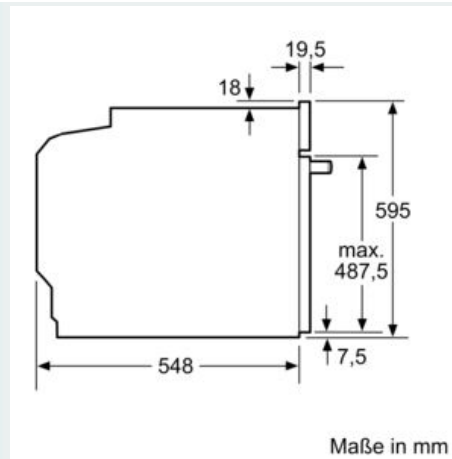

Ausstattung

Technische Daten

Art des Mikrowellengerätes : Kombinationsbetrieb mit Mikrowelle
 Steuerung : elektronisch
 Frontfarbe : Schwarz
 Abmessungen des Gerätes : 595 x 594 x 548 mm
 Abmessungen des Garraumes : 357.0 x 480 x 392.0 mm
 Länge Anschlusskabel : 120,0 cm
 Nettogewicht : 40,9 kg
 Bruttogewicht : 43,3 kg
 EAN-Nummer : 4242003902172
 Max. Mikrowellenleistung : 800 W
 Anschlusswert : 3600 W
 Absicherung : 16 A
 Spannung : 220-240 V
 Frequenz : 50; 60 Hz
 Steckerart : Schuko-/Gardy.m.Erdung
 Abmessungen des Garraumes : 357.0 x 480 x 392.0 mm
 Integriertes Zubehör : 1 x Backblech emailliert, 1 x Kombirost, 1 x Universalpfanne

Technische Info:

- Länge des Anschlusskabels: 120 cm
- Nennspannung: 220 - 240 V
- Gesamtanschlusswert Elektro: 3.6 kW
-

Maße

- Gerätemaße (HxBxT): 595 x 594 x 548mm
-
- Nischenmaße (HxBxT): 595 mm x 560 mm x 550 mm
- „Maße und Einbauhinweise zu diesem Gerät gemäß technischer Zeichnung beachten“

iQ700, Einbau-Backofen mit Mikrowellenfunktion, 60 x 60 cm, Schwarz, Edelstahl HM736G1B1

Maßzeichnungen

Wird das Gerät unter einem Kochfeld eingebaut, muss folgende Arbeitsplattenstärke (ggf. inkl. Unterkonstruktion) beachtet werden.