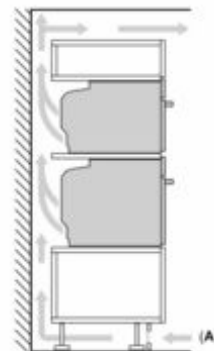

Technische Info:

- Länge des Anschlusskabels: 120 cm
- Nennspannung: 220 - 240 V
- Gesamtanschlusswert Elektro: 3.6 kW
-

Maße

- Gerätemaße (HxBxT): 595 x 594 x 548mm
-
- Nischenmaße (HxBxT): 595 mm x 560 mm x 550 mm
- „Maße und Einbauhinweise zu diesem Gerät gemäß technischer Zeichnung beachten“

iQ700, Einbau-Backofen mit Mikrowellenfunktion, 60 x 60 cm, Schwarz, Edelstahl HM736G1B1

Maßzeichnungen

Wird das Gerät unter einem Kochfeld eingebaut, muss folgende Arbeitsplattenstärke (ggf. inkl. Unterkonstruktion) beachtet werden.

Kochfeld-Typ	min. Arbeitsplattenstärke	
	aufgesetzt	flächenbündig
Induktionskochfeld	37 mm	38 mm
Vollflächen-Induktionskochfeld	47 mm	48 mm
Gaskochfeld	30 mm	38 mm
Elektrokochfeld	27 mm	30 mm

Einbau von zwei Geräten übereinander Luftaustausch