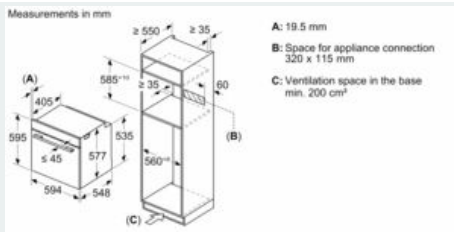

Ausstattung

Technische Daten

Art des Mikrowellengerätes : Kombinationsbetrieb mit Mikrowelle
 Steuerung : elektronisch
 Frontfarbe : Schwarz
 Abmessungen des Gerätes : 595 x 594 x 548 mm
 Abmessungen des Garraumes : 357.0 x 480 x 392.0 mm
 Länge Anschlusskabel : 120,0 cm
 Nettogewicht : 40,9 kg
 Bruttogewicht : 43,3 kg
 EAN-Nummer : 4242003902172
 Max. Mikrowellenleistung : 800 W
 Anschlusswert : 3600 W
 Absicherung : 16 A
 Spannung : 220-240 V
 Frequenz : 50; 60 Hz
 Steckerart : Schuko-/Gardy.m.Erdung
 Abmessungen des Garraumes : 357.0 x 480 x 392.0 mm
 Integriertes Zubehör : 1 x Backblech emailliert, 1 x Kombirost, 1 x Universalpfanne

Technische Info:

- Länge des Anschlusskabels: 120 cm
- Nennspannung: 220 - 240 V
- Gesamtanschlusswert Elektro: 3.6 kW
-

Maße

- Gerätemaße (HxBxT): 595 x 594 x 548mm
-
- Nischenmaße (HxBxT): 595 mm x 560 mm x 550 mm
- „Maße und Einbauhinweise zu diesem Gerät gemäß technischer Zeichnung beachten“

iQ700, Einbau-Backofen mit Mikrowellenfunktion, 60 x 60 cm, Schwarz, Edelstahl HM736G1B1

Maßzeichnungen

Wird das Gerät unter einem Kochfeld eingebaut, muss folgende Arbeitsplattenstärke (ggf. inkl. Unterkonstruktion) beachtet werden.