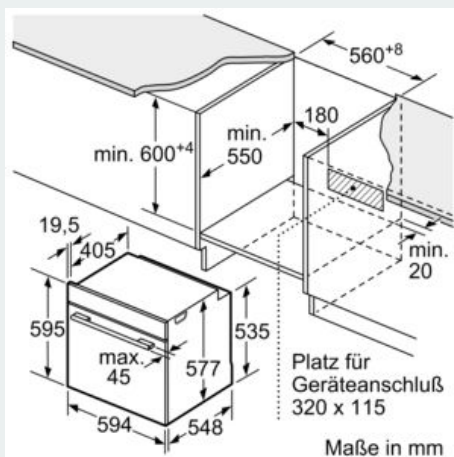

Wird das Gerät unter einem Kochfeld eingebaut, muss folgende Arbeitsplattenstärke (ggf. inkl. Unterkonstruktion) beachtet werden.

Kochfeld-Typ	min. Arbeitsplattenstärke	
	aufgesetzt	flächenbündig
Induktionskochfeld	37 mm	38 mm
Vollflächen-Induktionskochfeld	47 mm	48 mm
Gaskochfeld	30 mm	38 mm
Elektrokochfeld	27 mm	30 mm