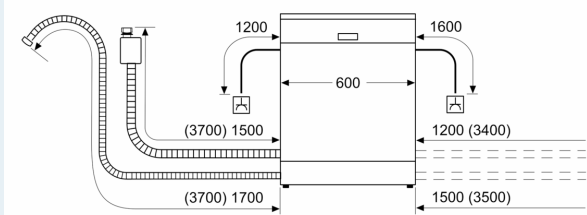

#### Maße

- Gerätemaße (H x B x T): 86.5 cm x 59.8 cm x 55.0 cm

<sup>1</sup> auf einer Energieeffizienzklassen-Skala von A bis G

<sup>2</sup>Energieverbrauch kWh/100 Betriebszyklen (im Programm Eco 50 °C)

**iQ300, Vollintegrierter  
Geschirrspüler, 60 cm, XXL,  
varioScharnier für besondere  
Einbausituationen  
SX73EX02CE**

Maßzeichnungen

Maße in mm

⚡ Steckdose  
( ) Werte mit Verlängerungssatz

Maße in mm