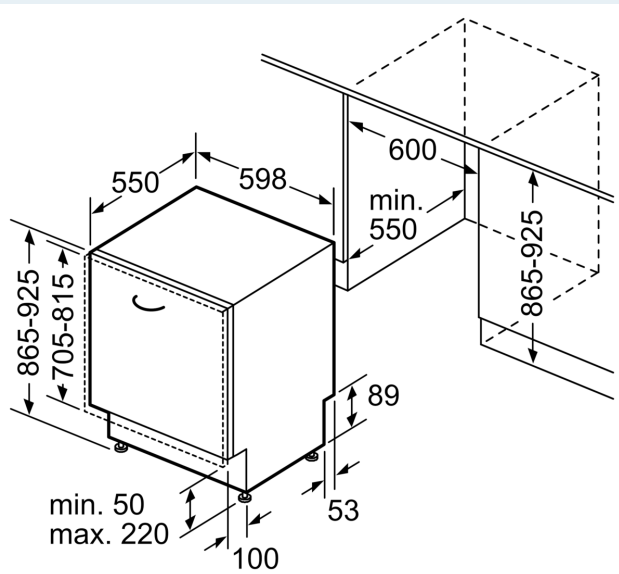

#### Maße

- Gerätemaße (H x B x T): 86.5 cm x 59.8 cm x 55.0 cm

<sup>1</sup> auf einer Energieeffizienzklassen-Skala von A bis G

<sup>2</sup>Energieverbrauch kWh/100 Betriebszyklen (im Programm Eco 50 °C)

**iQ300, Vollintegrierter  
Geschirrspüler, 60 cm, XXL,  
varioScharnier für besondere  
Einbausituationen  
SX73EX02CE**

Maßzeichnungen

Maße in mm

⚡ Steckdose  
( ) Werte mit Verlängerungssatz

Maße in mm